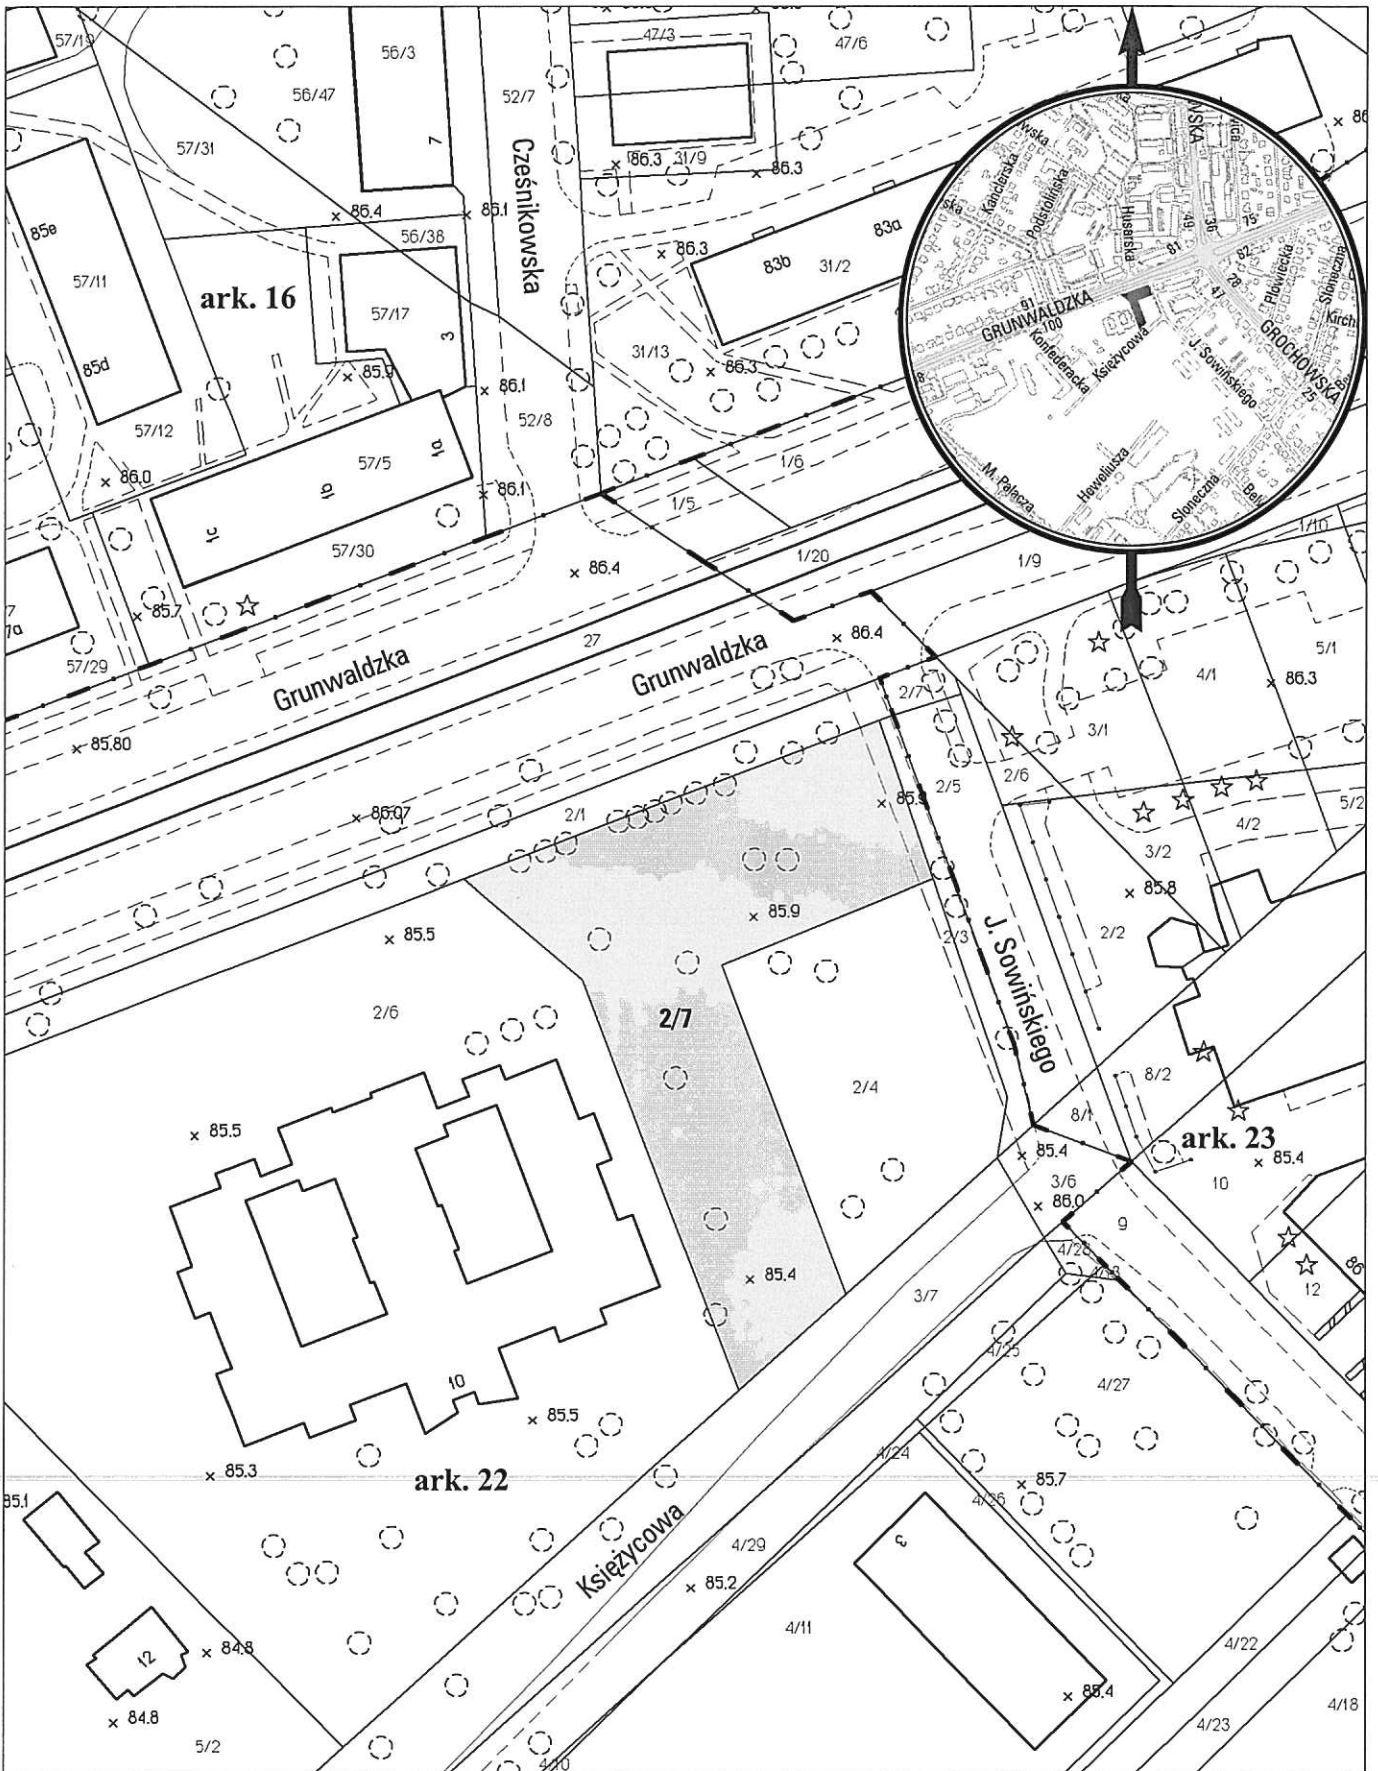

MAPA INFORMACYJNA

1:1000

opracowanie - ZGIKM GEOPOZ, GKR/291/2013

obręb Łazarz, arkusz 22

działka nr	pow. m ²	KW	właściciel
2/7	2064	PO1P/00101297/0	Miasto Poznań