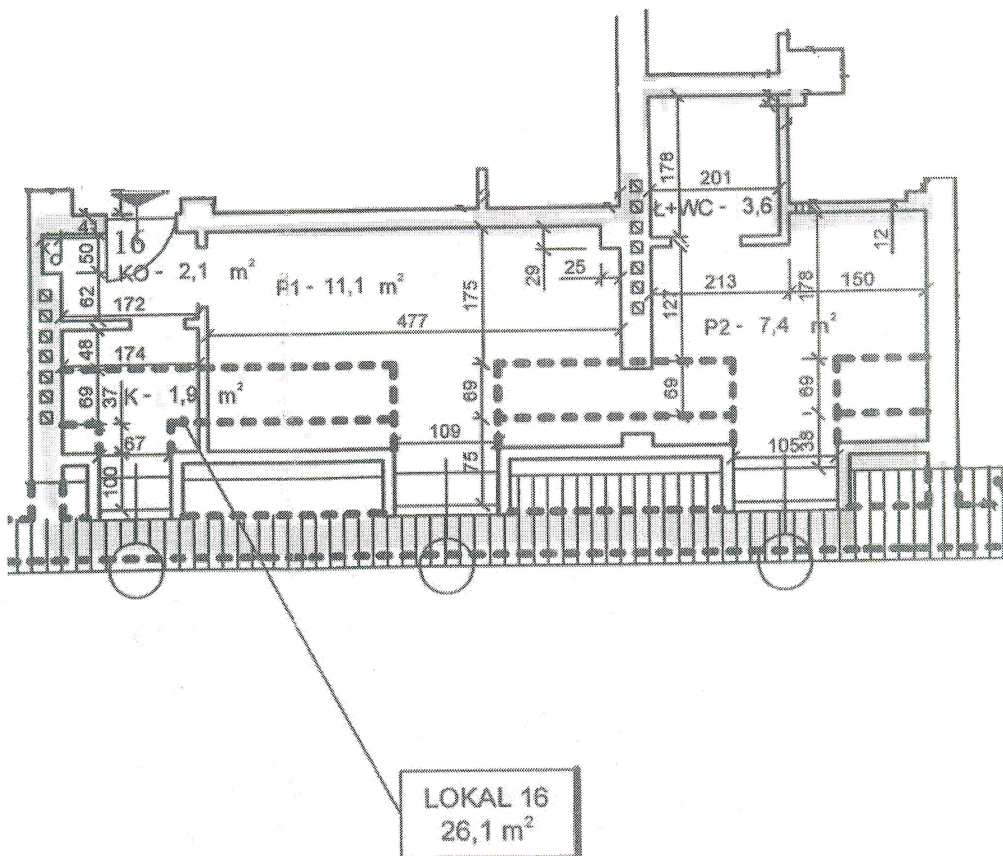

**SZKIC LOKALU MIESZKALNEGO
UL. SZAMOTULSKA 86/16 W POZNANIU
KONDYGNACJA: IV PIĘTRO (PODDASZE)**

Zestawienie pomieszczeń lokalu	
Pokój 1	11,10
Pokój 2	7,40
Kuchnia	1,90
Łazienka z wc	3,60
Korytarz	2,10
łącznie	26,10

Szkic lokalu mieszkalnego został wykonany na podstawie informacji z Danych techniczno – użytkowych budynku i lokalu udostępnionych przez Miejskie Przedsiębiorstwo Gospodarki Mieszkaniowej w Poznaniu.