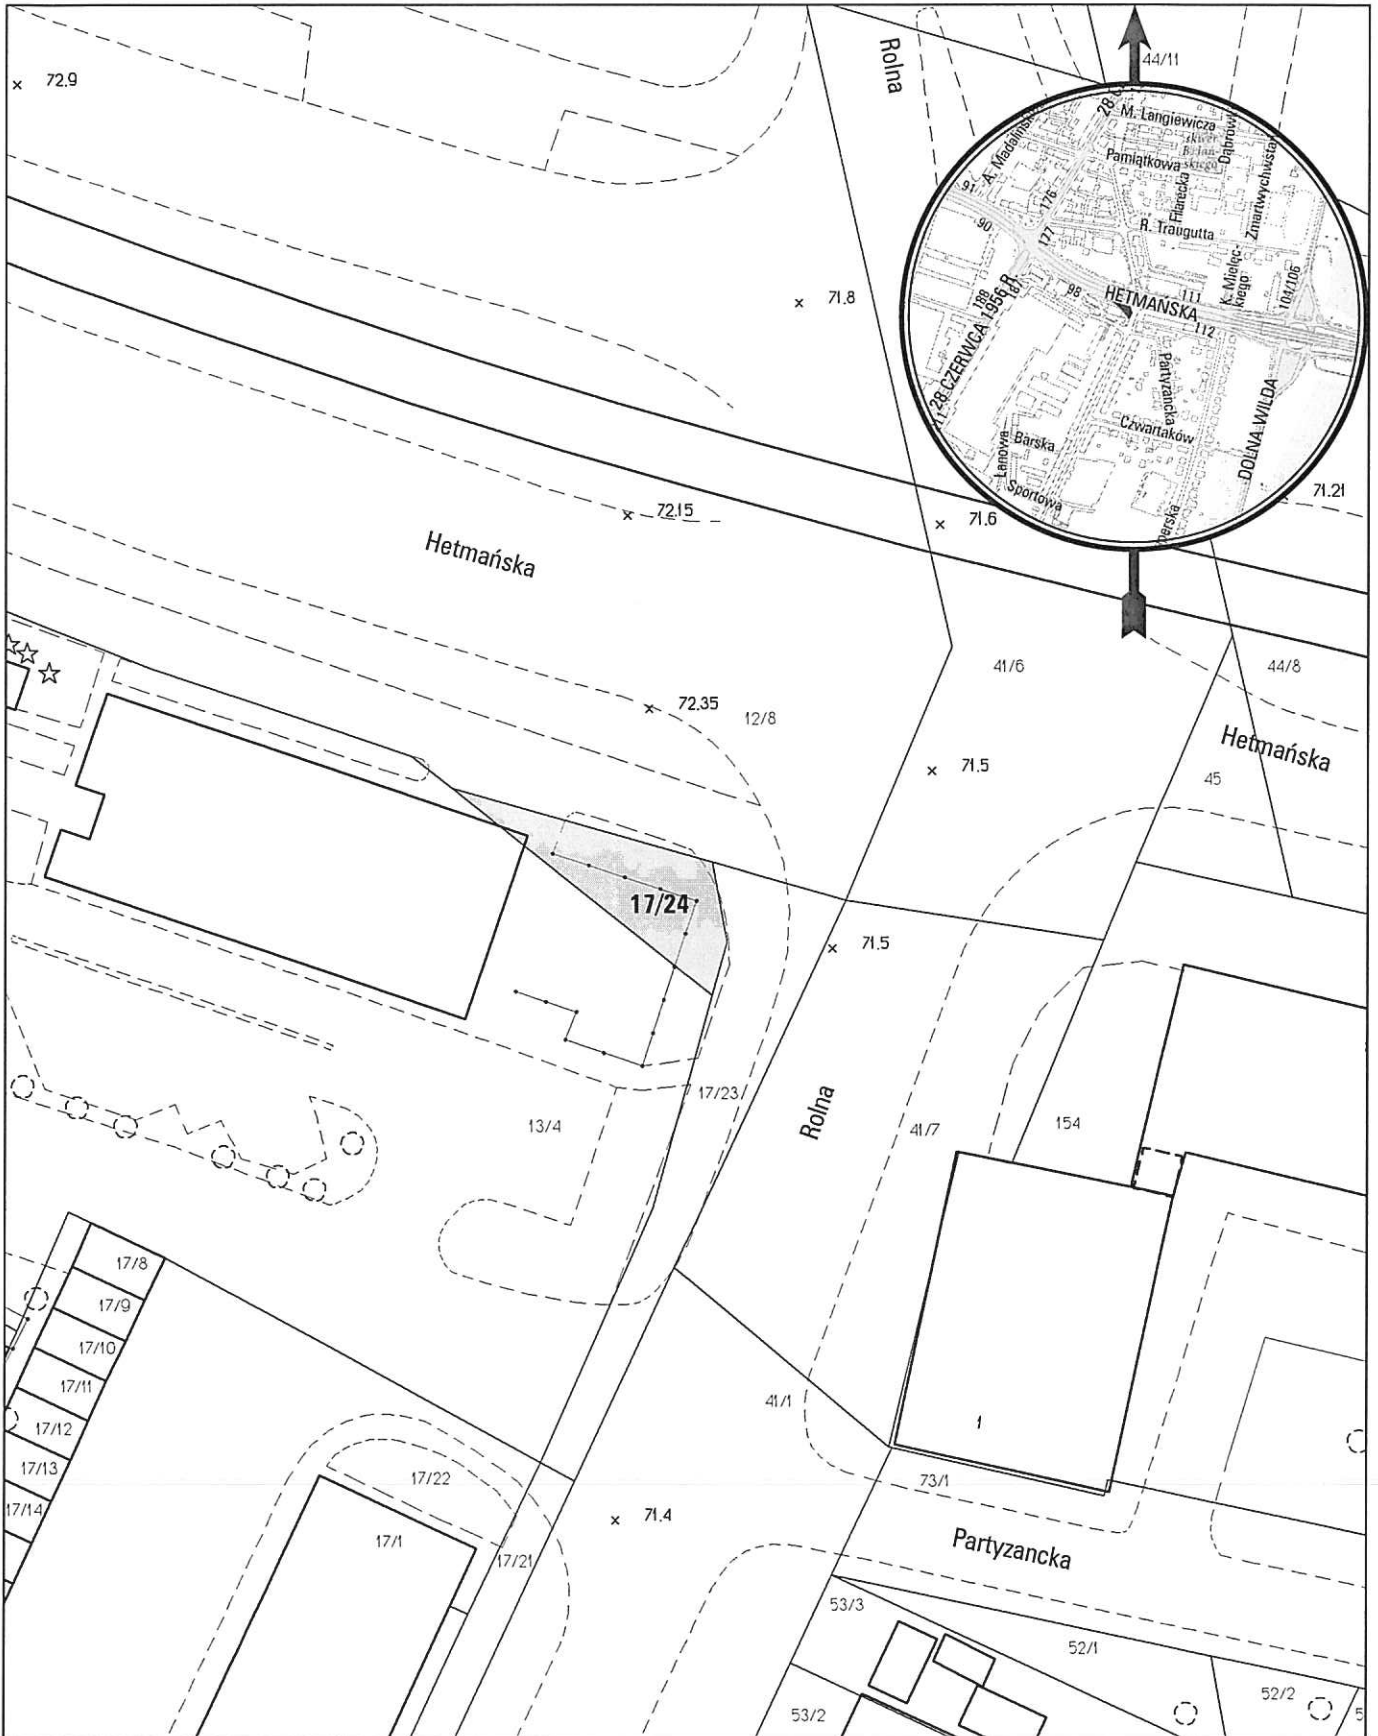

MAPA INFORMACYJNA

1:500

opracowanie - ZGiKM GEOPÓZ, GKR/19/2014

obręb Wilda, arkusz 20

działka nr
17/24

pow. m²
79

KW
P02P/00137509/8

właściciel
Miasto Poznań