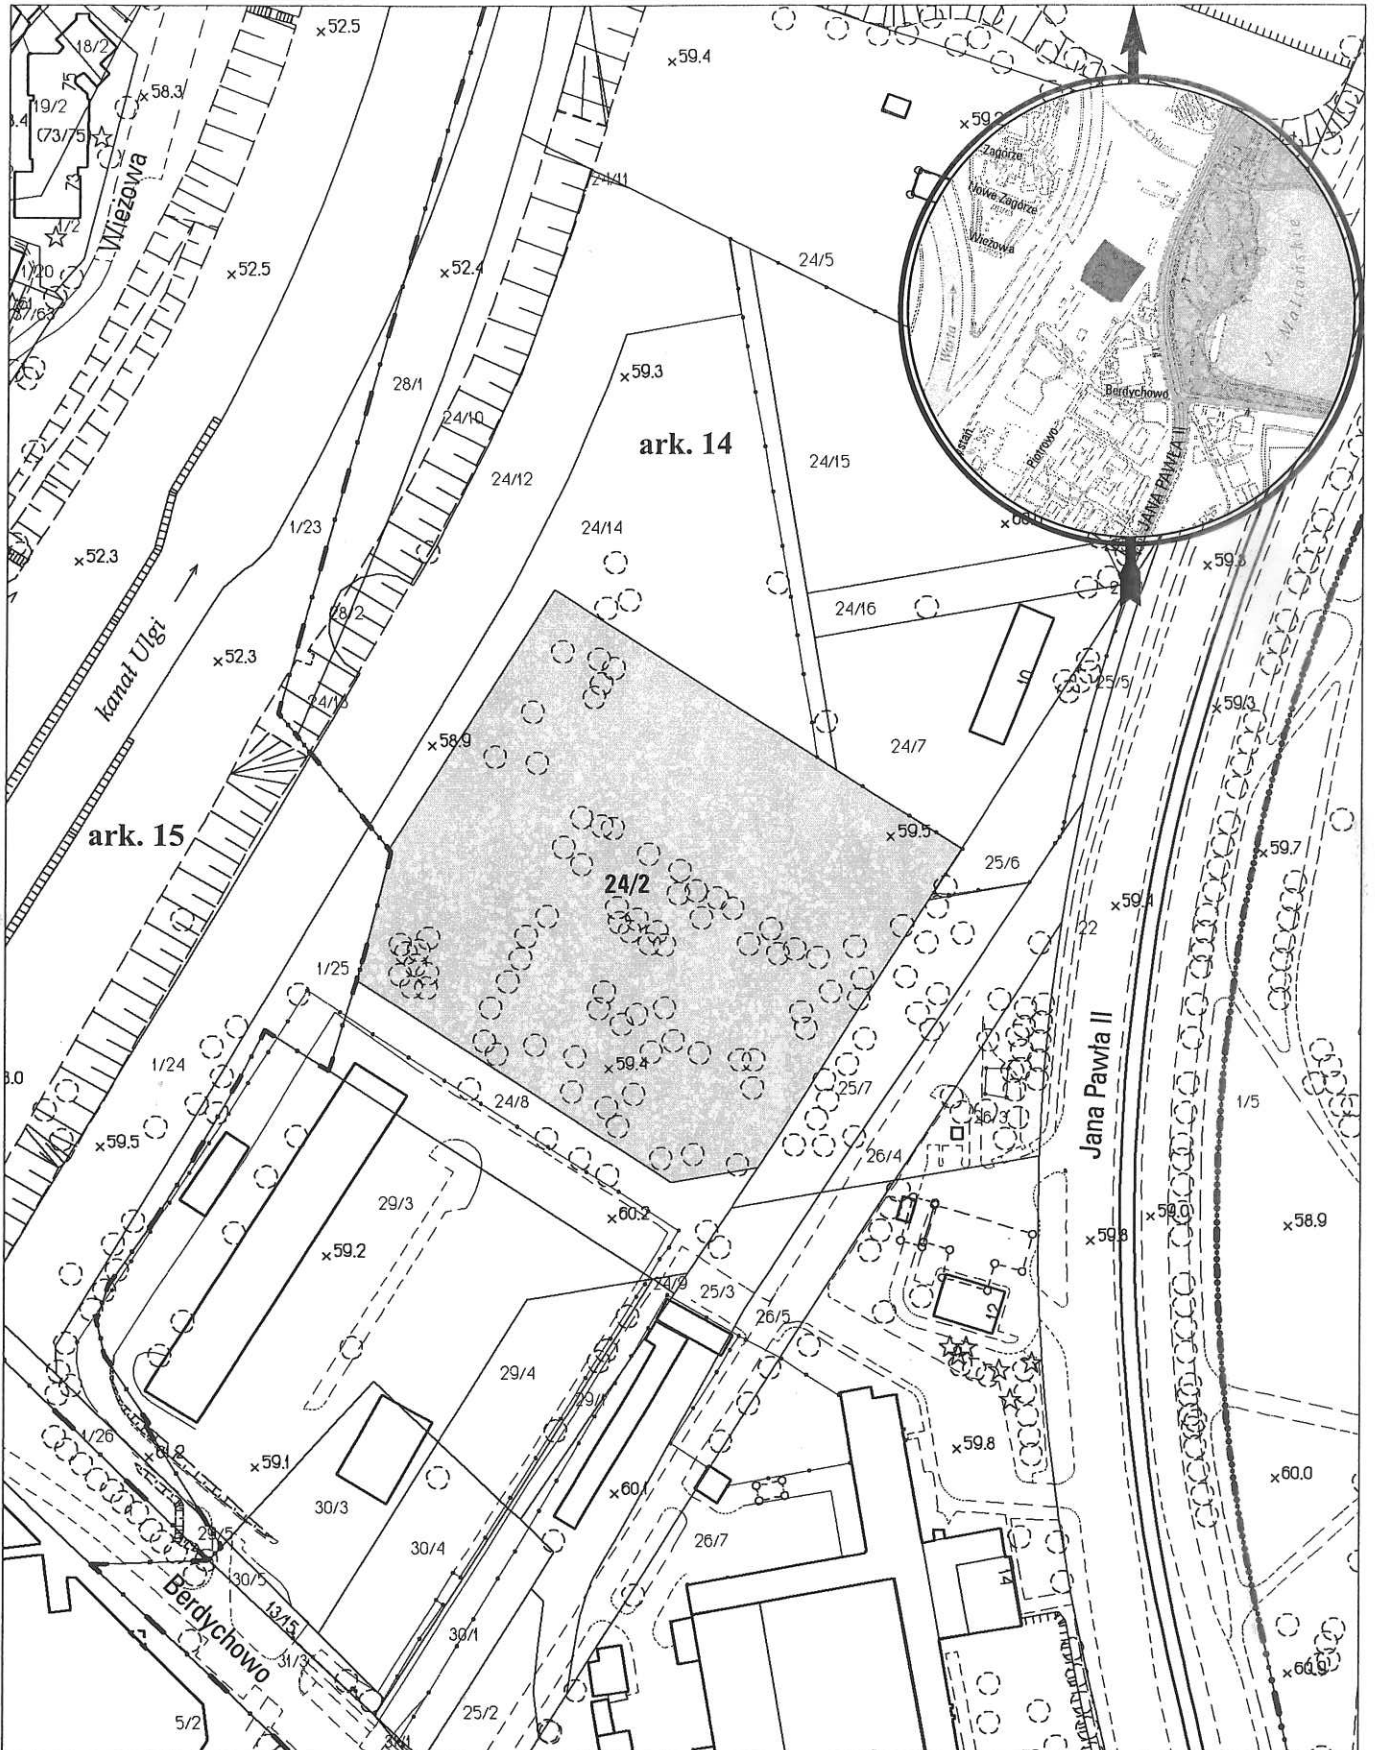

MAPA INFORMACYJNA

1:2000

opracowanie - ZGIKM GEOPOZ, GKR/128/2013

obręb Śródka, arkusz 14

działka nr	pow. m ²	KW	właściciel
24/2	1 4479	P02P/00215566/6	Miasto Poznań