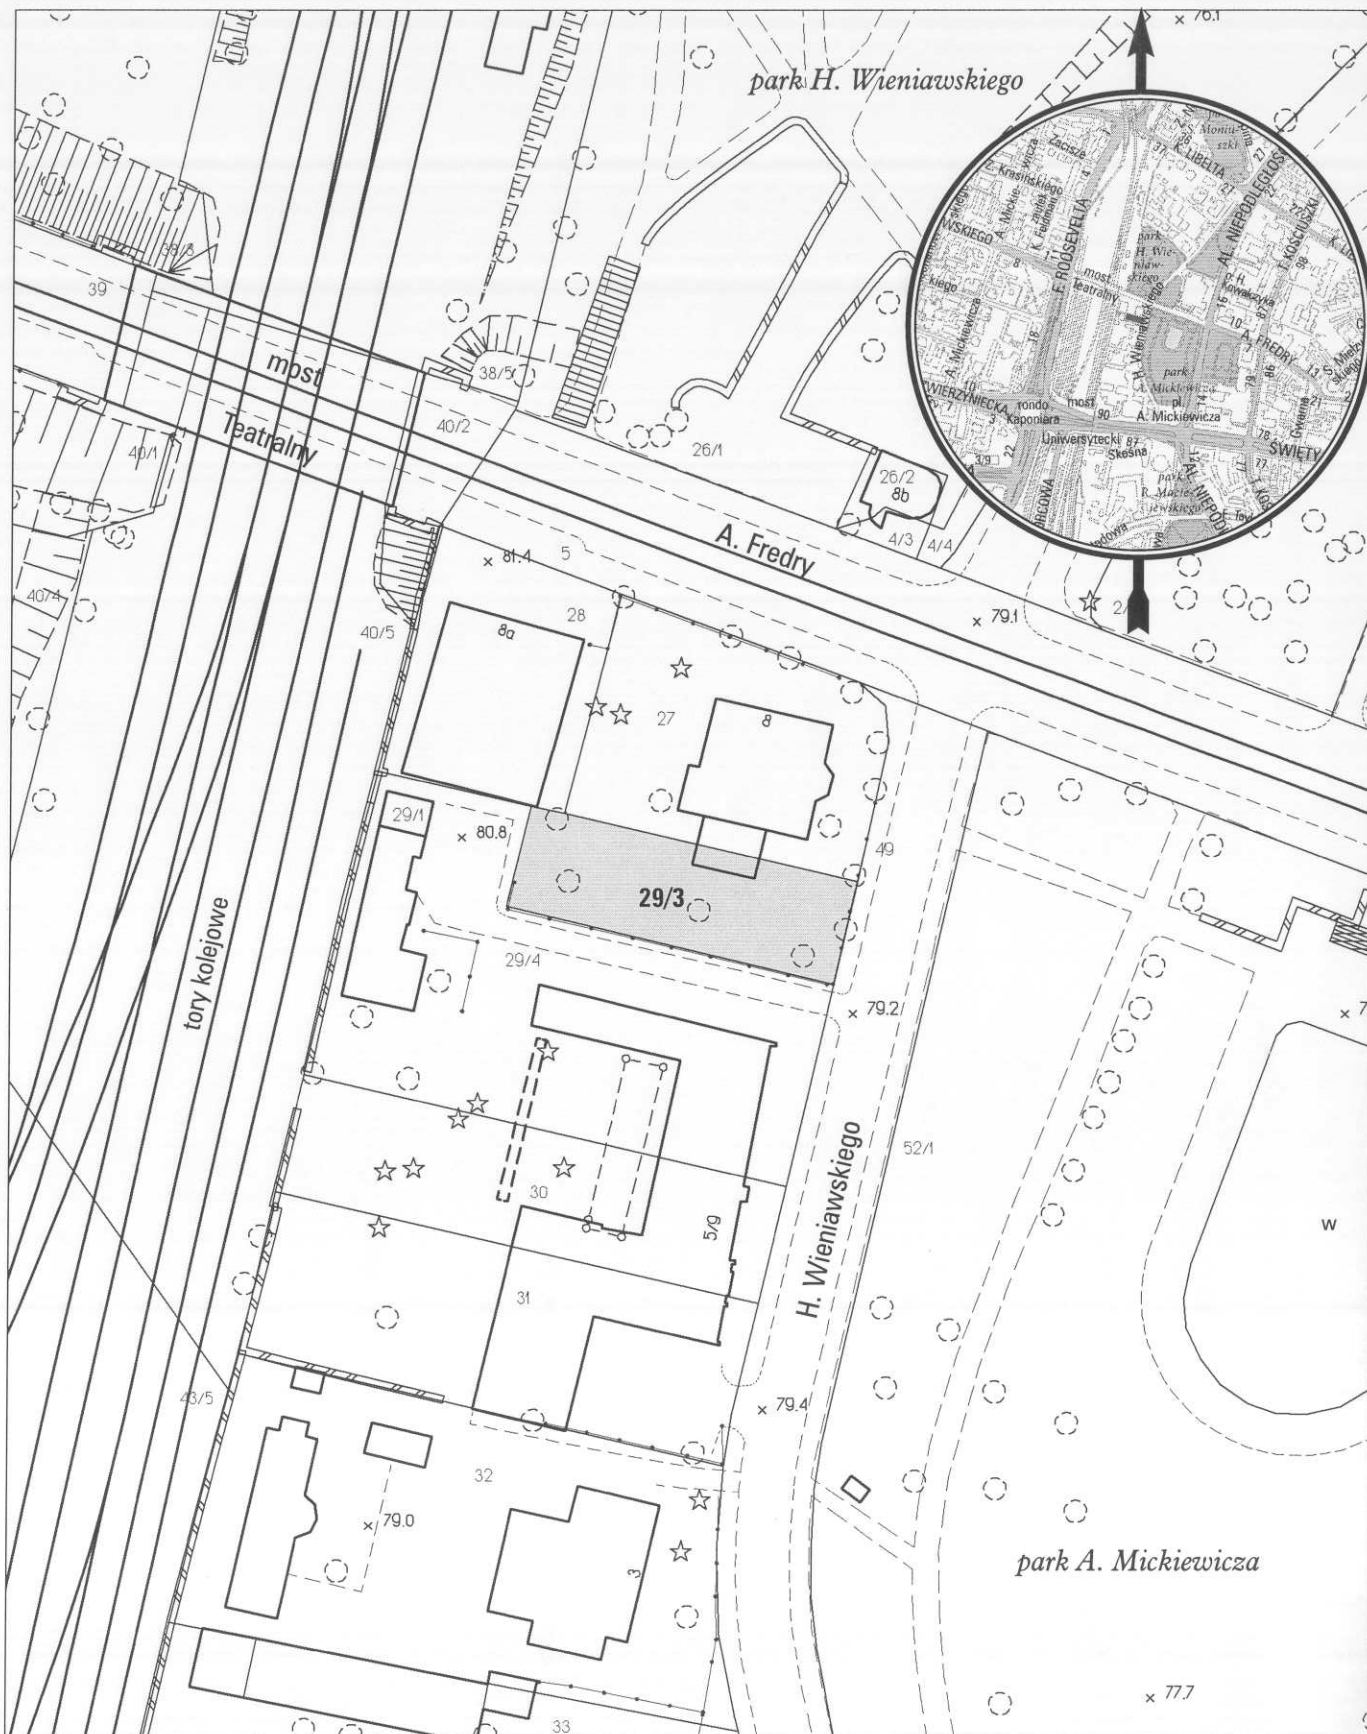

MAPA INFORMACYJNA

1:1000

opracowanie - ZGikM GEOPOZ GKR/209/2013

obręb Poznań, arkusz 23

działka nr	pow. m ²	KW	właściciel
29/3	611	P01P/00133360/6	Miasto Poznań