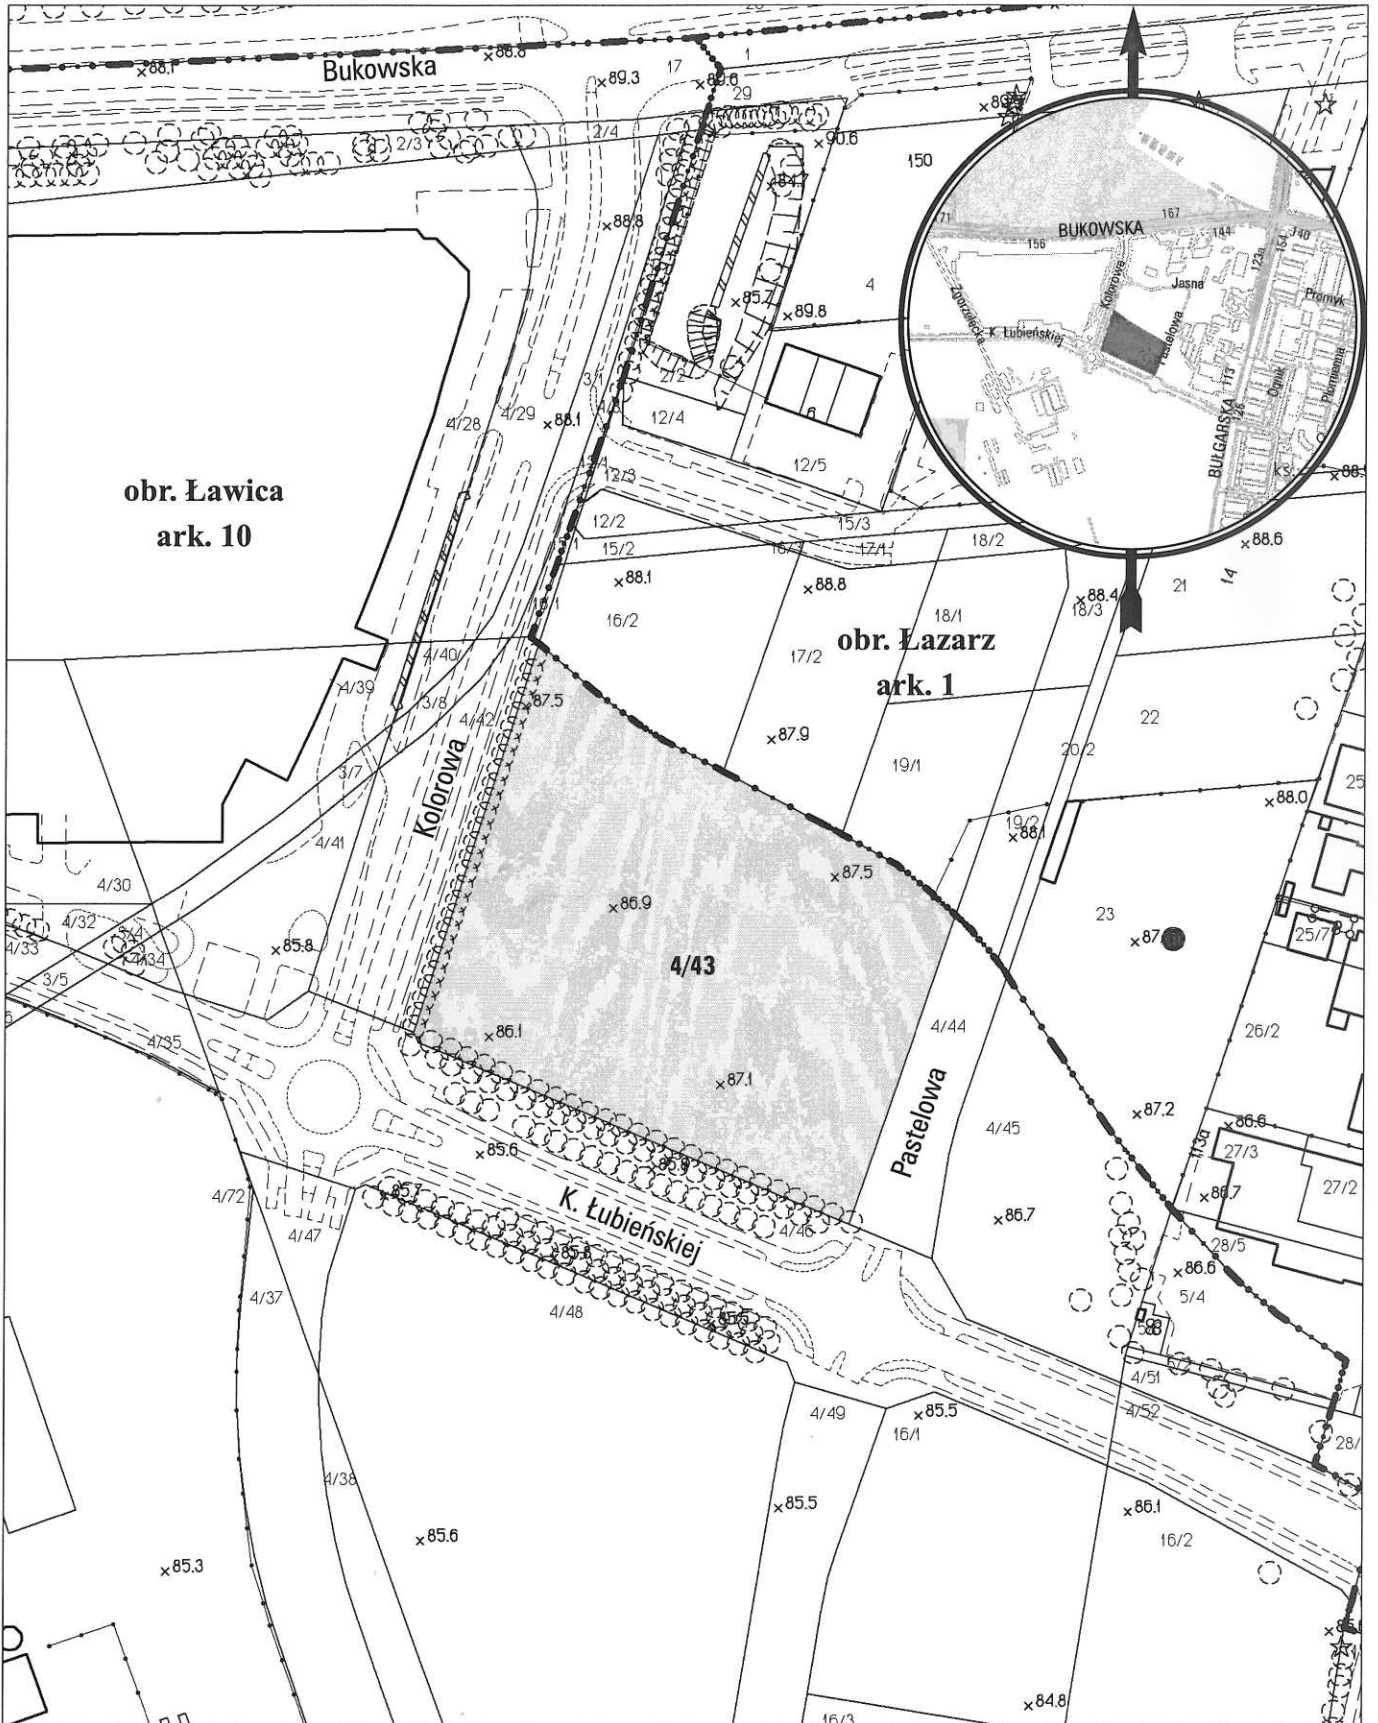

MAPA INFORMACYJNA

1:2000

opracowanie - ZGIKM GEOPOZ, GKR/225/2013

obręb Ławica, arkusz 10

działka nr	pow. m ²	KW	właściciel
4/43	1 2376	P01P/00207065/8	Miasto Poznań