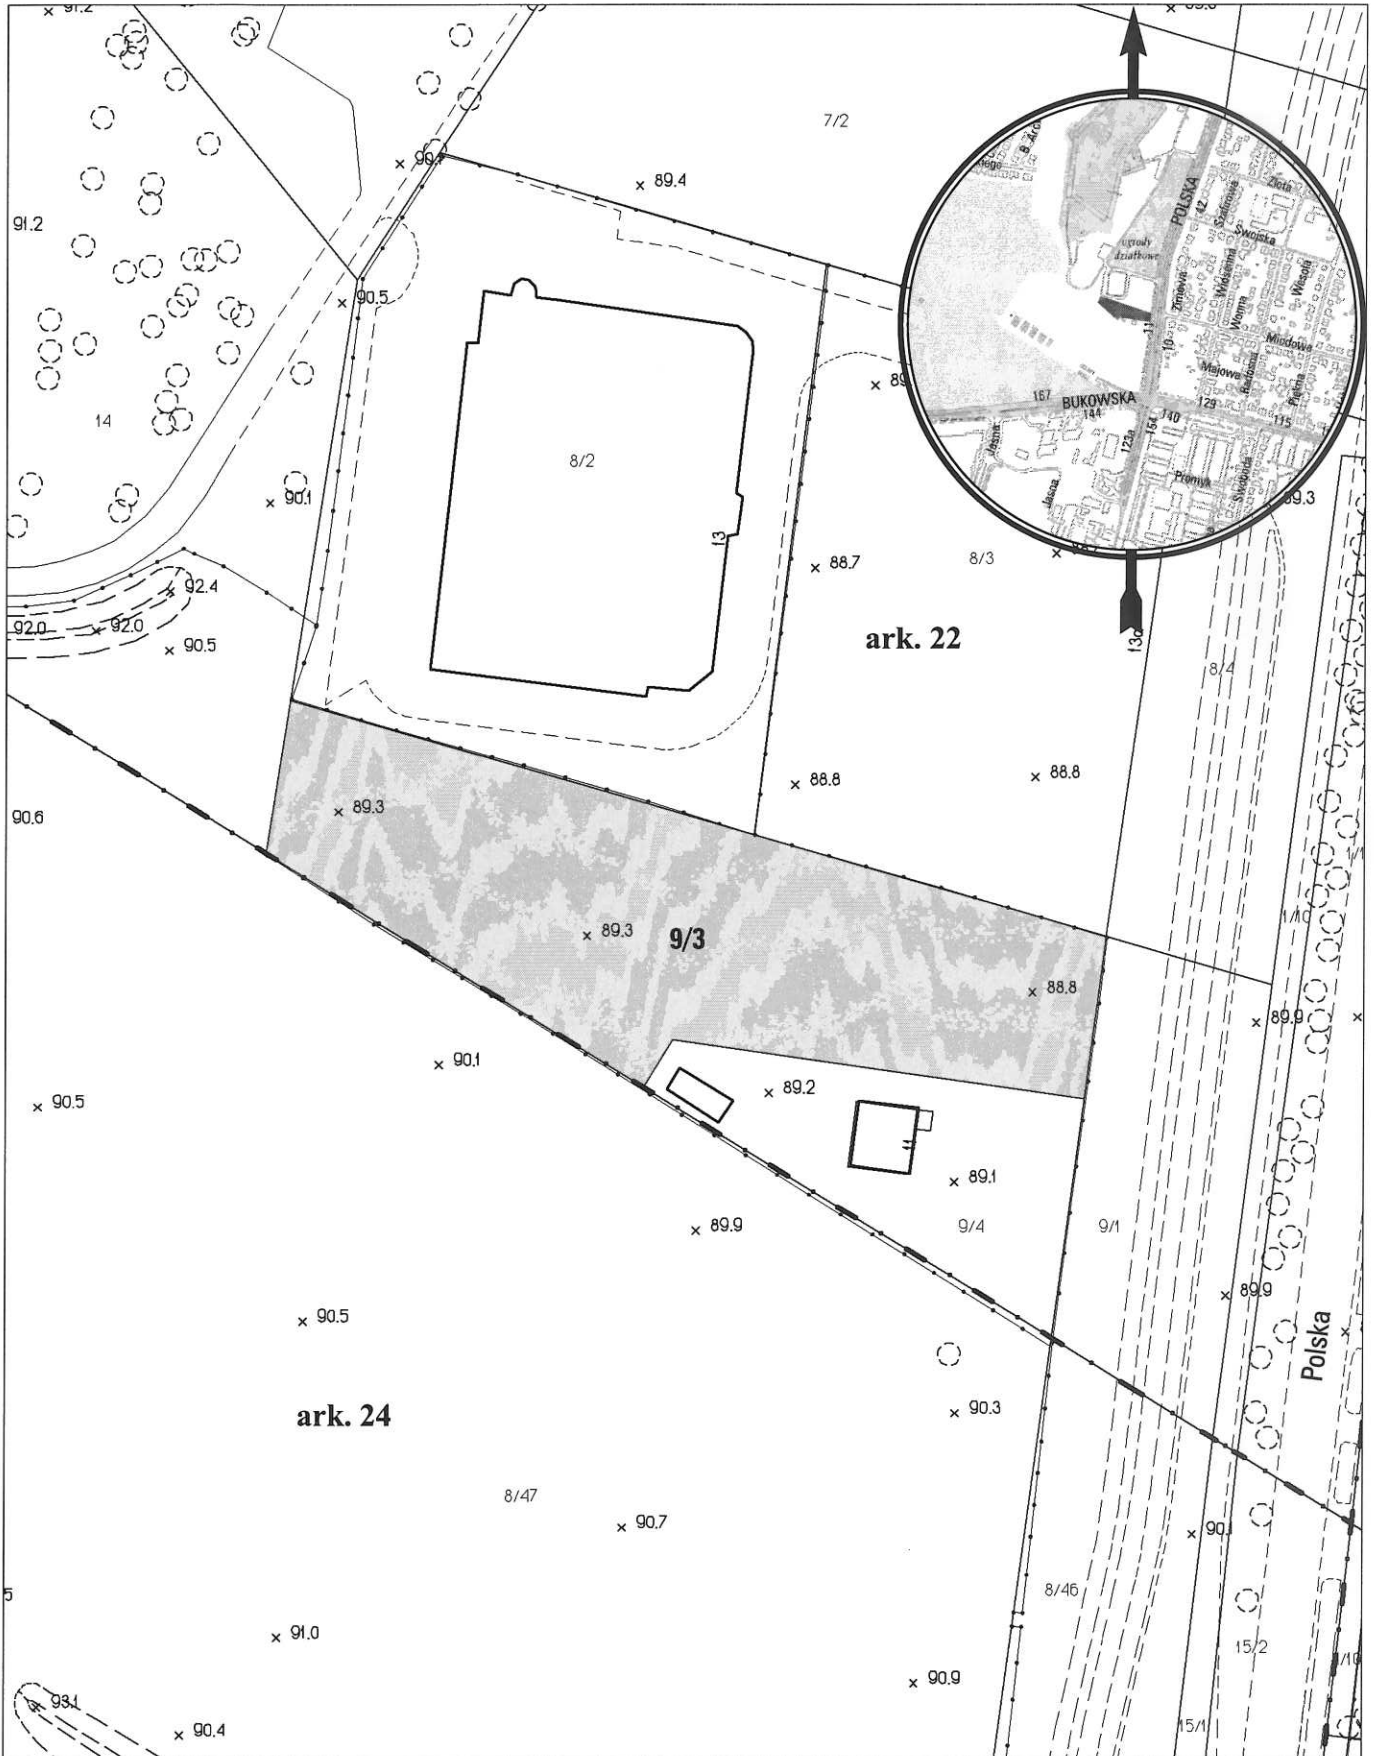

MAPA INFORMACYJNA

1:1000

opracowanie - ZGİKM GEOPOZ GKR/246/2012

obręb Jeżyce, arkusz 22

działka nr	pow. m ²	KW	właściciel
9/3	3029	P01P/00057365/4	Miasto Poznań