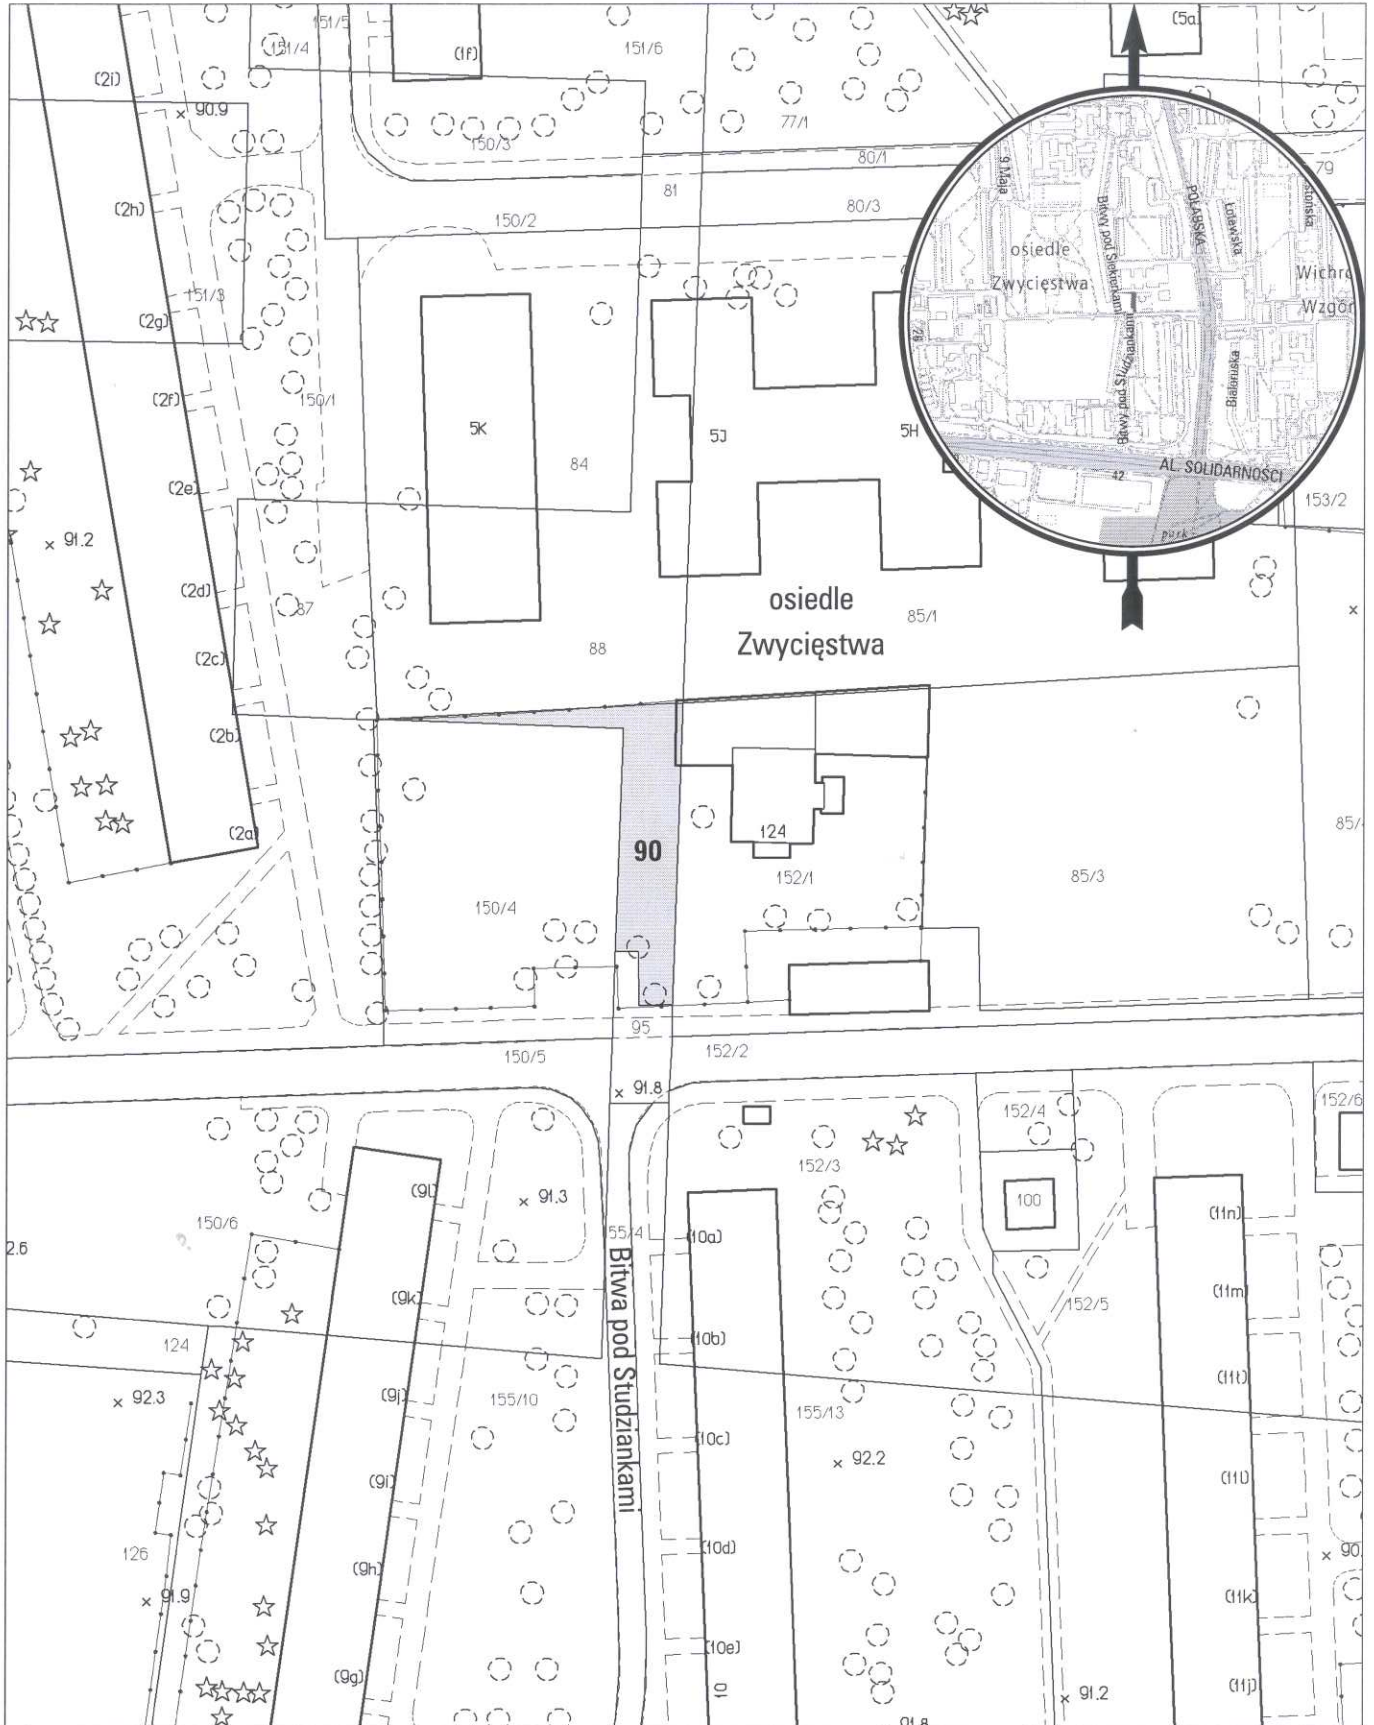

MAPA INFORMACYJNA

1:1000

opracowanie - ZGikM GEOPOZ GKR/234/2013

obręb Winiary, arkusz 36

działka nr
90

pow. m²
335

KW
P01P/00124313/6

właściciel
Miasto Poznań