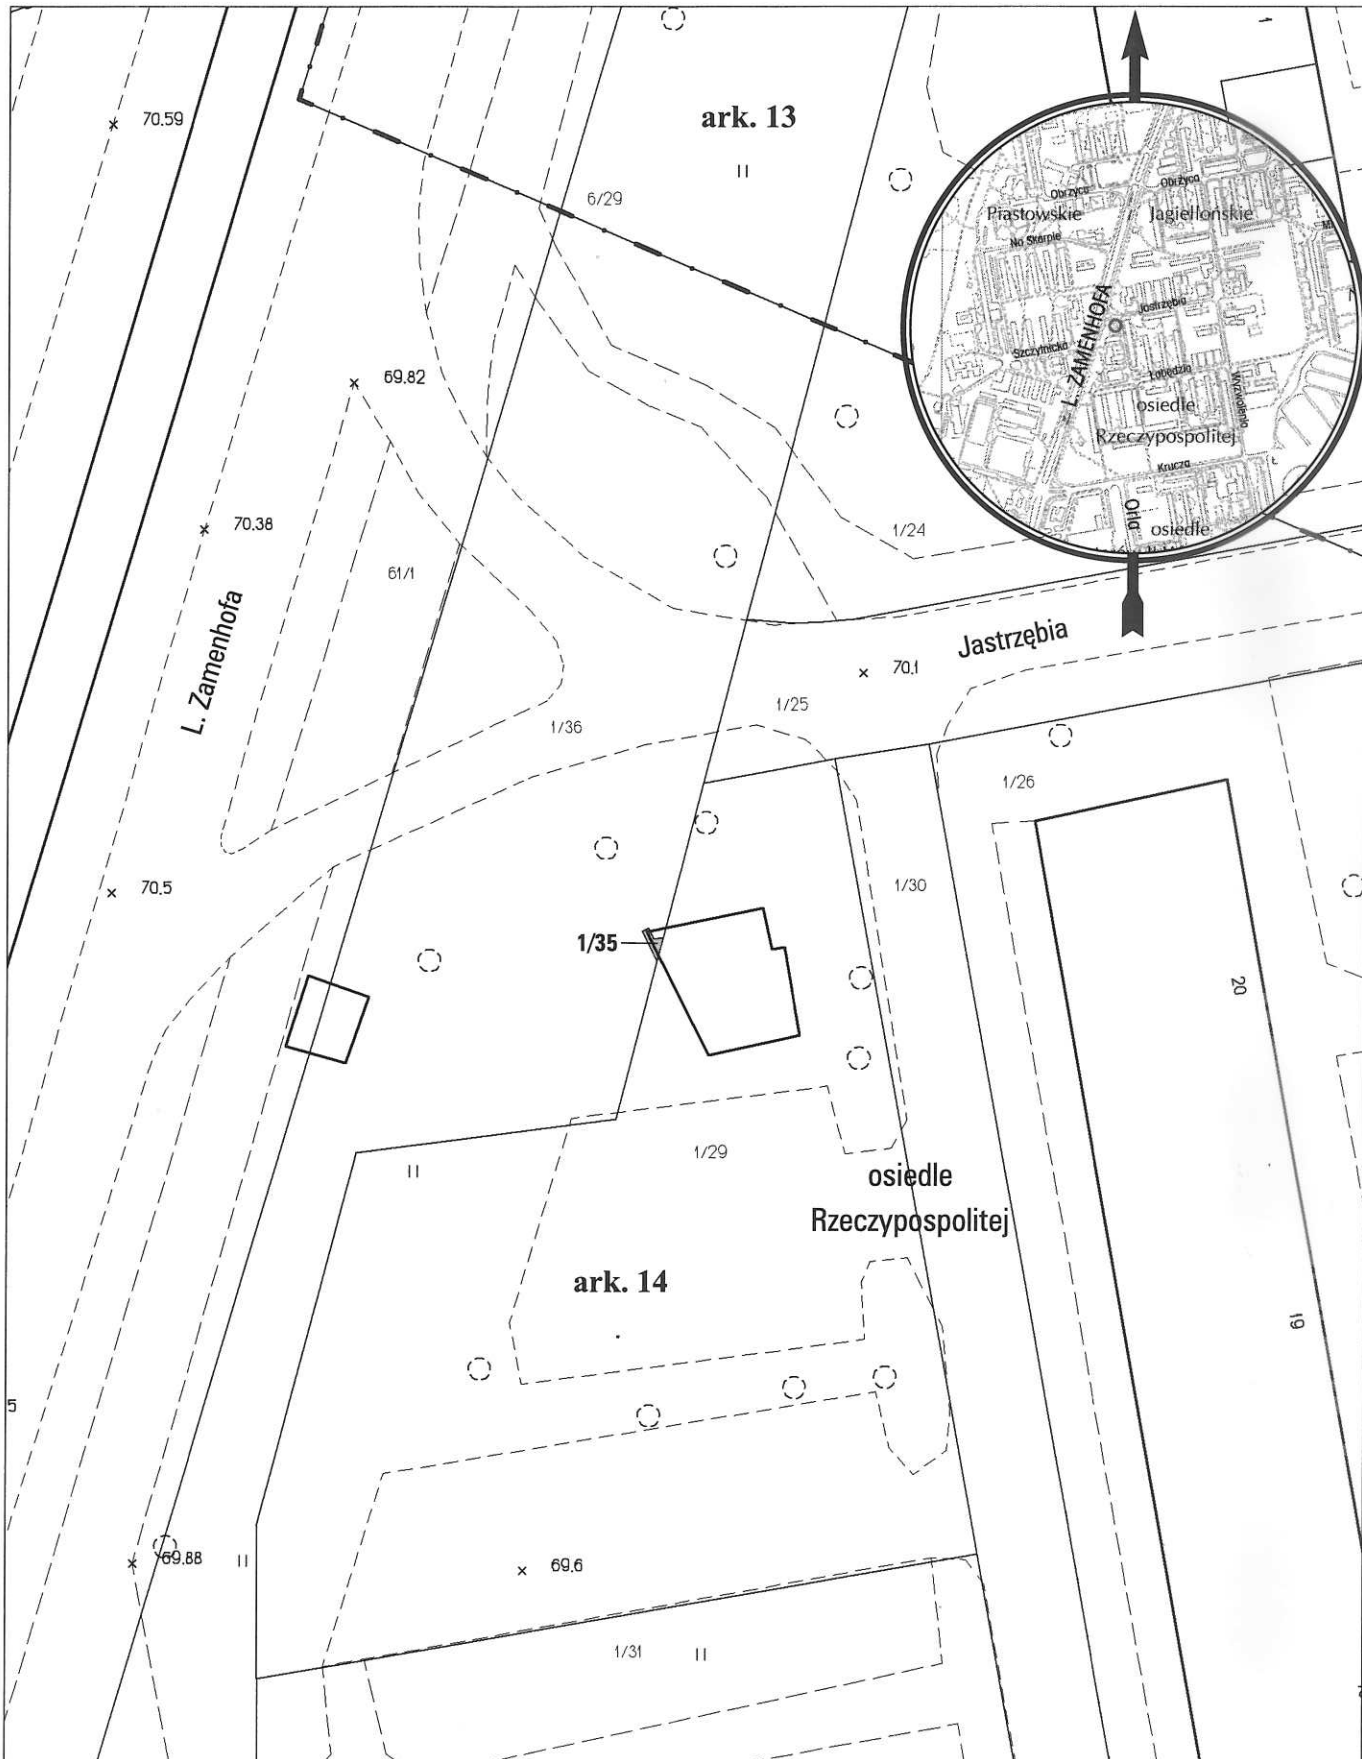

MAPA INFORMACYJNA

1:500

opracowanie - ZGIKM GEOPOZ GKR/87/2012

obręb Rataje, arkusz 14

działka nr
1/35

pow. m²
1

KW
PO2P/00110936/5

właściciel
Miasto Poznań