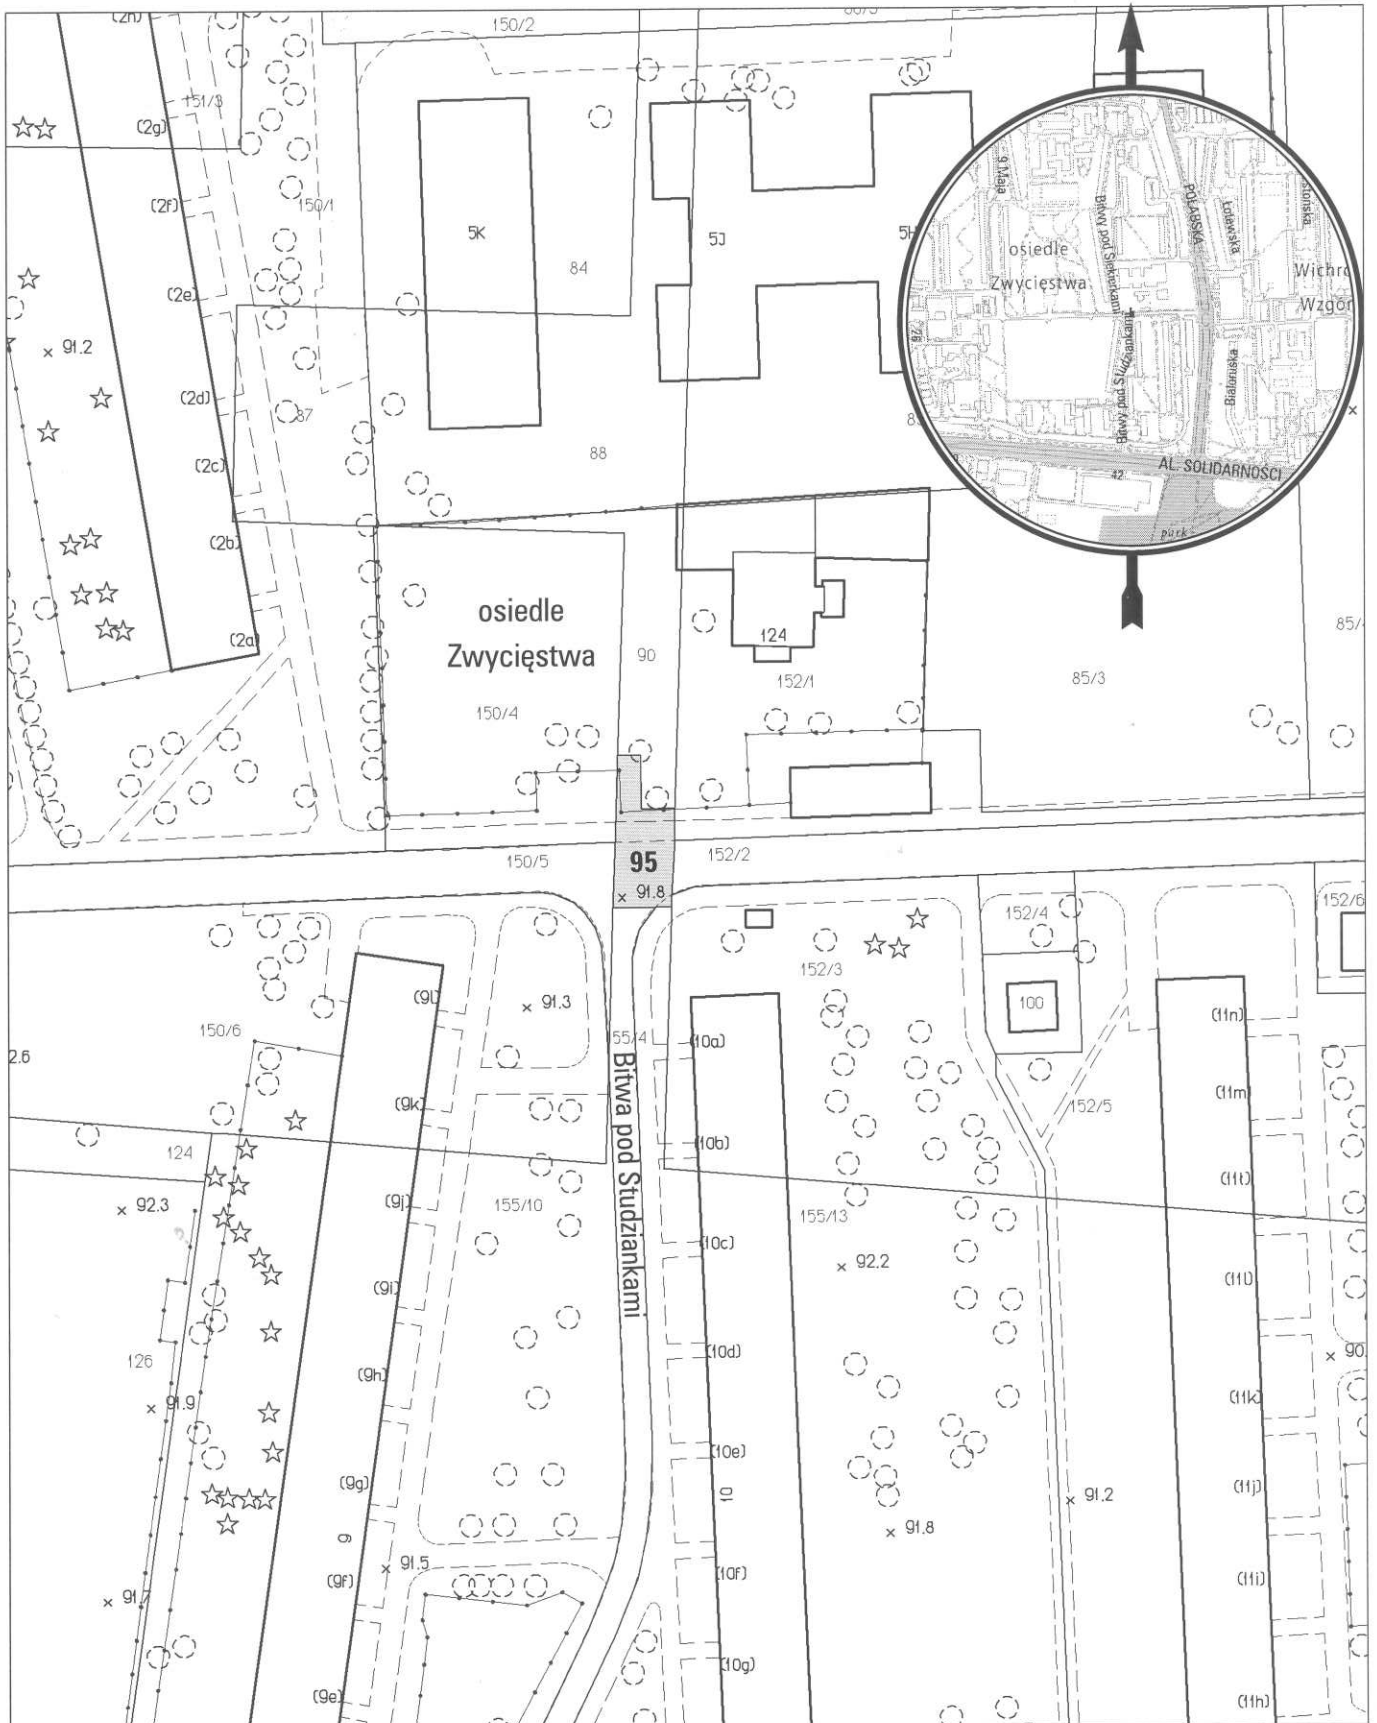

MAPA INFORMACYJNA

1:1000

opracowanie - ZGIKM GEOPOZ GKR/235/2013

obręb Winiary, arkusz 36

działka nr
95

pow. m²
124

KW
P01P/00124312/9

właściciel
Miasto Poznań