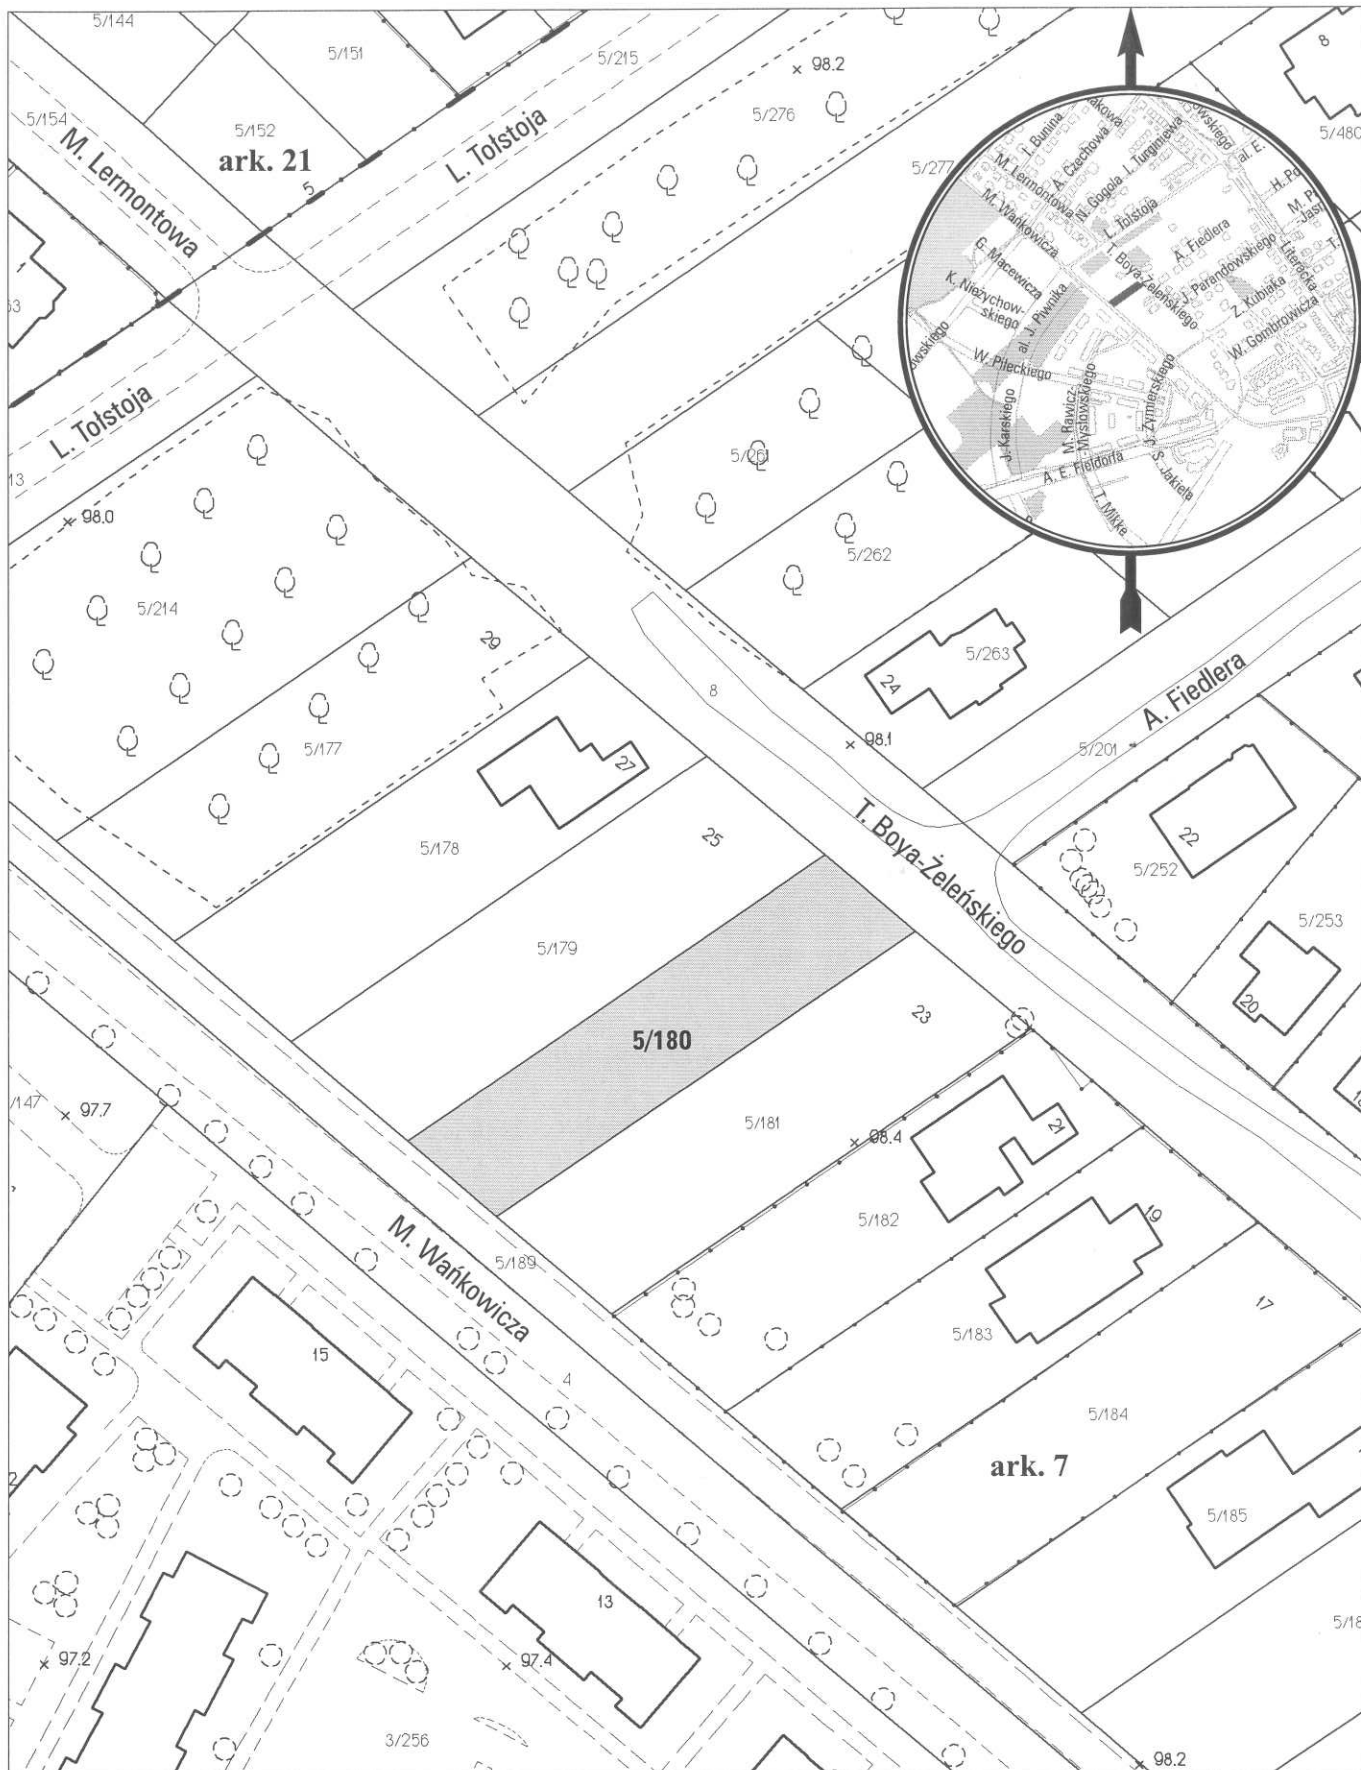

# MAPA INFORMACYJNA

## 1:1000

opracowanie - ZGikM GEOPOZ, GKR/196/2013

### obręb Strzeszyn, arkusz 7

działka nr	pow. m <sup>2</sup>	KW	właściciel
5/180	1004	P01P/00204312/4	Miasto Poznań