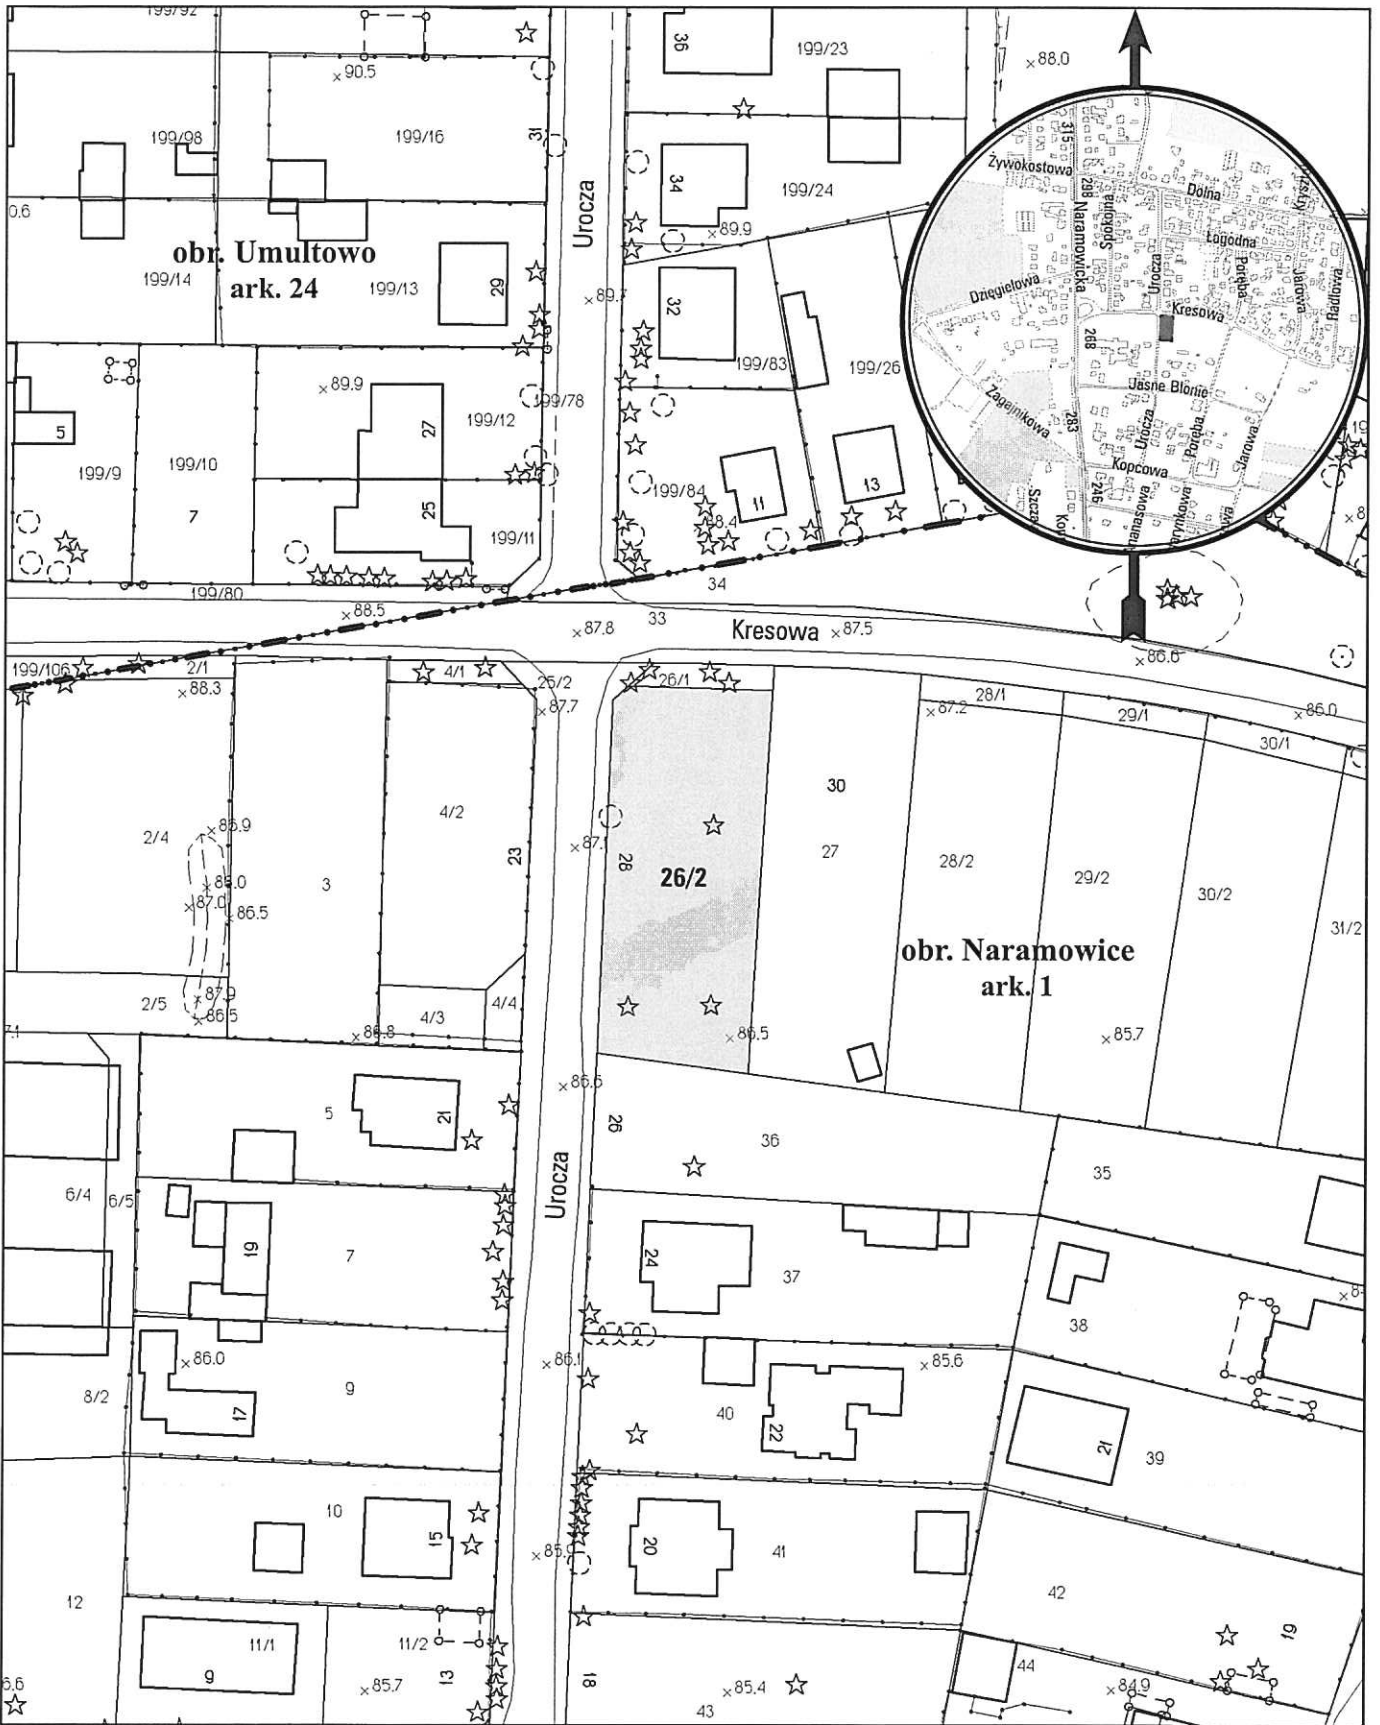

MAPA INFORMACYJNA

1:1000

opracowanie - ZGIKM GEOPOZ, GKR/96/2014

obręb Naramowice, arkusz 1

działka nr	pow. m ²	KW	właściciel
26/2	1006	P01P/00023638/2	Miasto Poznań