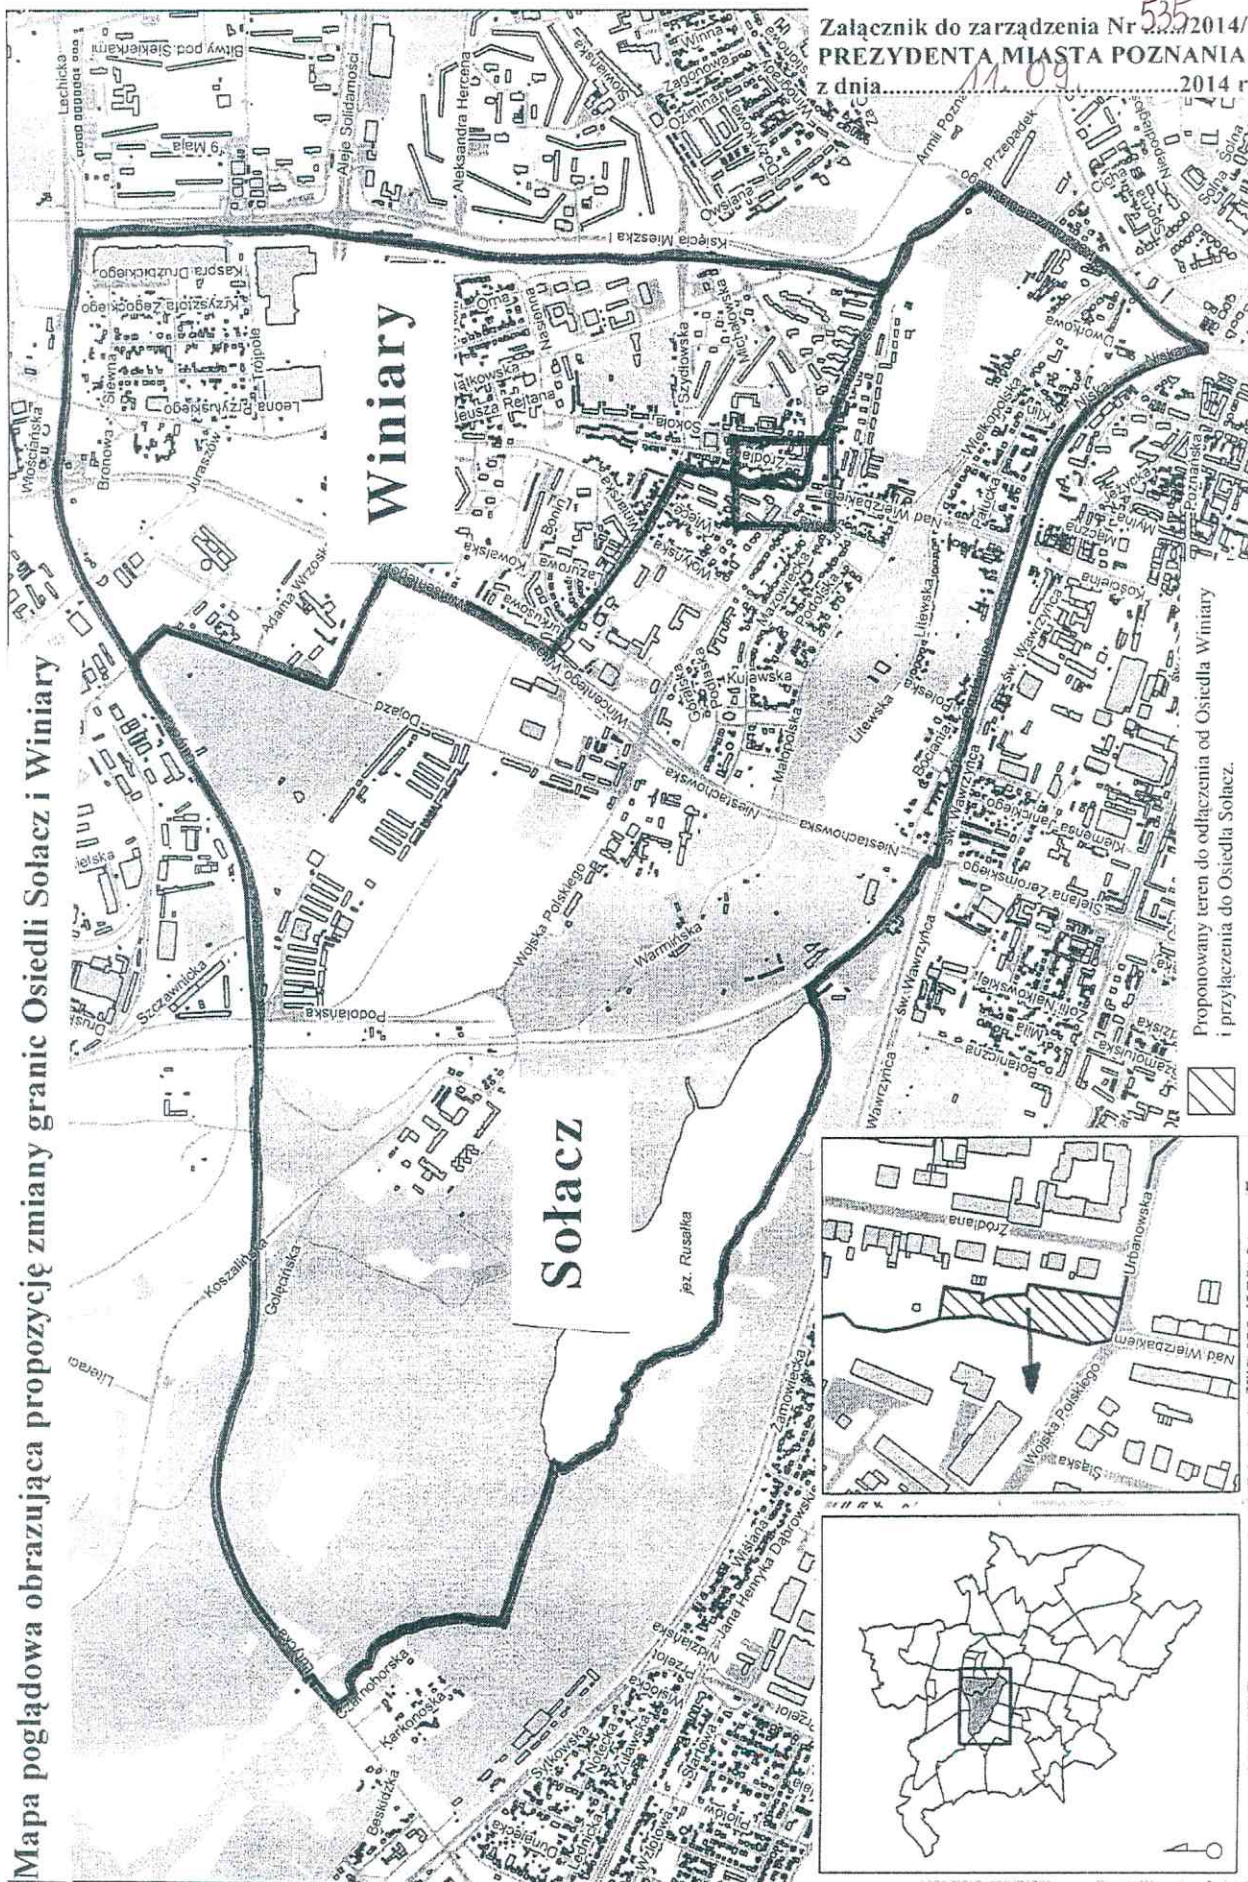

Mapa poglądowa obrazująca propozycję zmiany granic Osiedli Solacz i Winiary

Załącznik do zarządzenia Nr 535/2014/P  
PREZYDENTA MIASTA POZNANIA  
z dnia 11.09.2014 r.

Proponowany teren do odłączenia od Osiedla Winiary  
i przyłączenia do Osiedla Solacz.