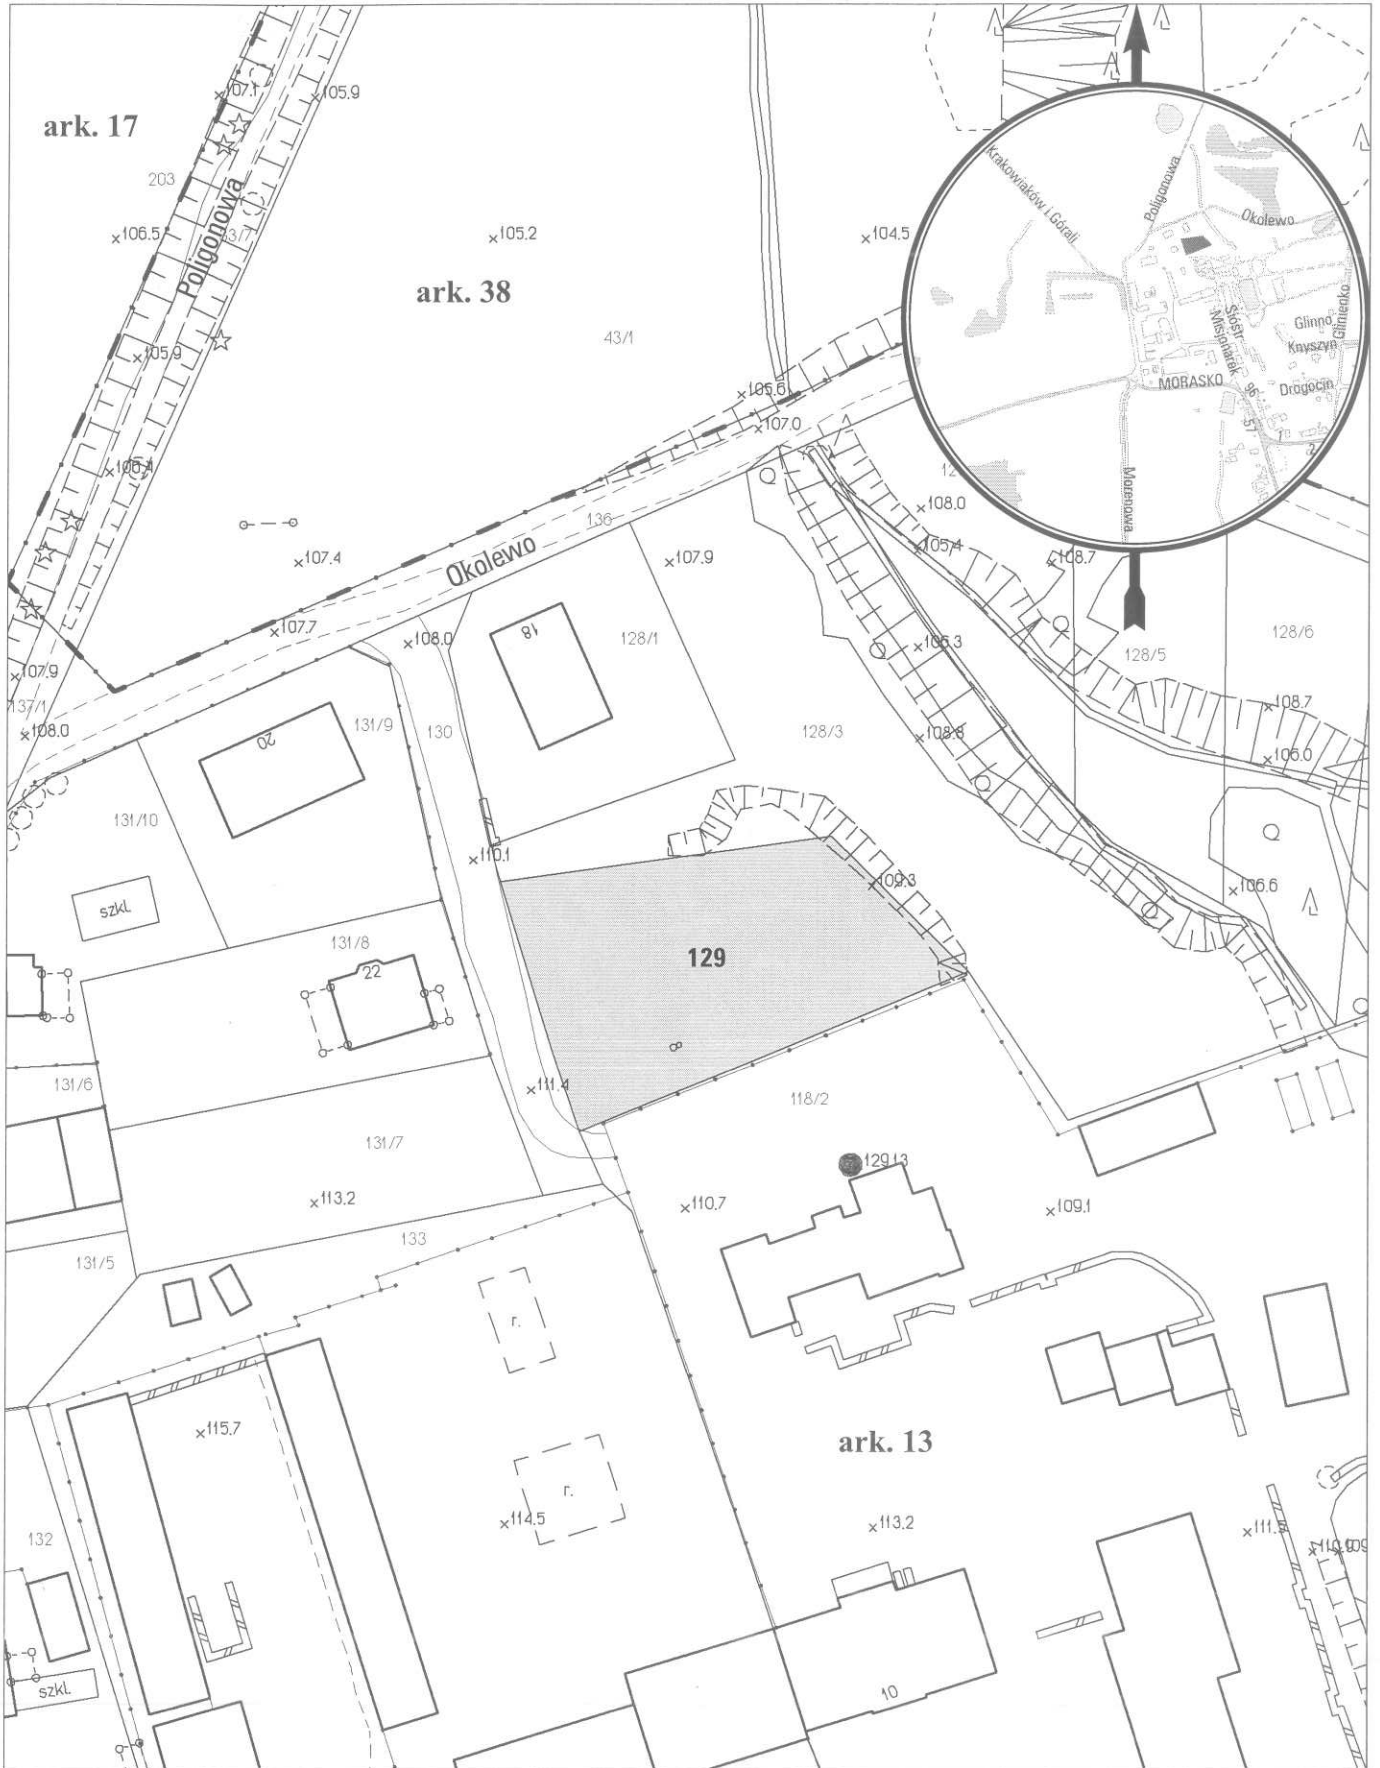

MAPA INFORMACYJNA

1:1000

opracowanie - ZGKM GEOPOZ, GKR/63/2014

obręb Morasko, arkusz 13

działka nr	pow. m ²	KW	właściciel
129	1406	P01P/00116286/8	Miasto Poznań