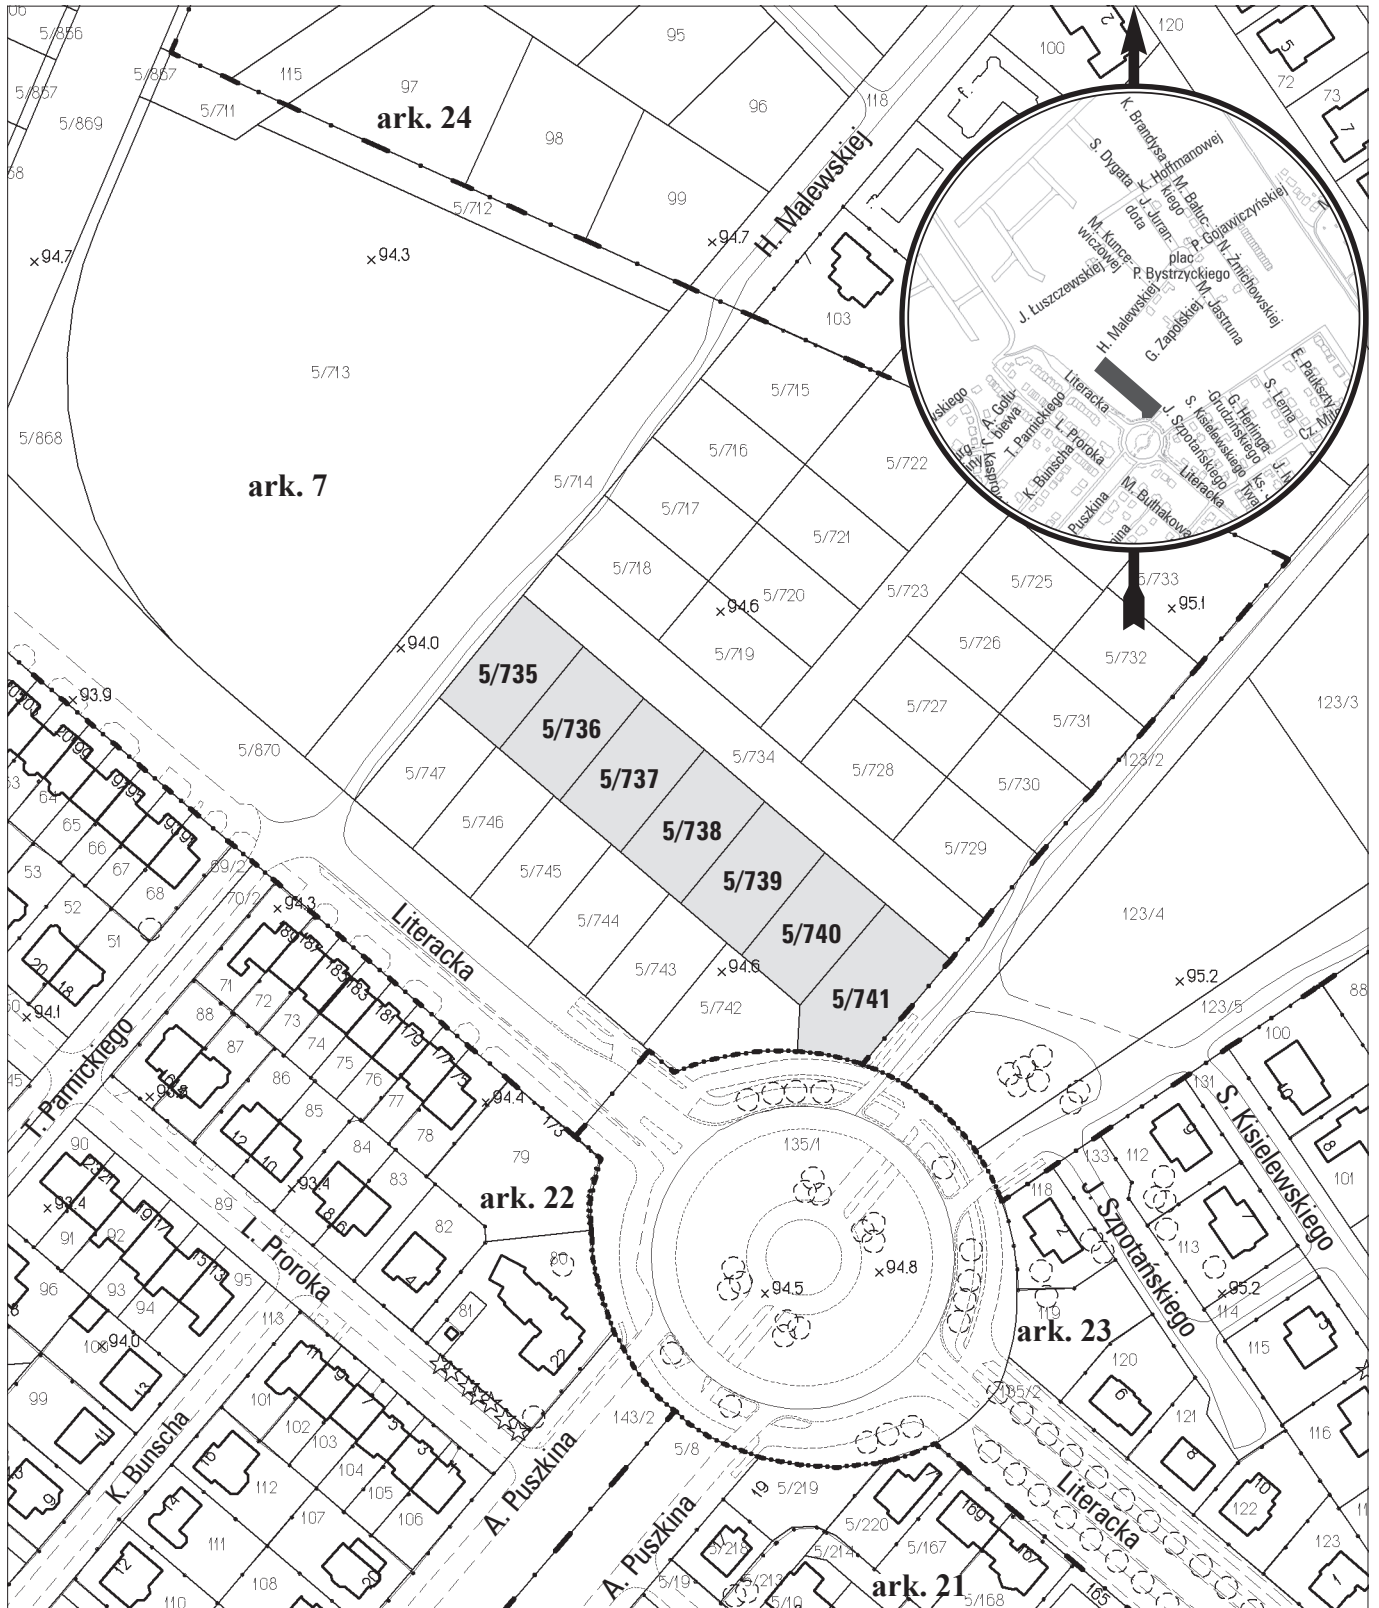

MAPA INFORMACYJNA 1:2000

opracowanie - ZGIKM GEOPOZ, GKR/69/2014

obręb Strzeszyn, arkusz 7

działka nr	pow. m ²	KW	właściciel
5/735	735	PO1P/00165176/2	skarb Państwa, u.w. Miasto Poznań
5/736	735	PO1P/00165176/2	skarb Państwa, u.w. Miasto Poznań
5/737	735	PO1P/00165176/2	skarb Państwa, u.w. Miasto Poznań
5/738	735	PO1P/00165176/2	skarb Państwa, u.w. Miasto Poznań
5/739	735	PO1P/00165176/2	skarb Państwa, u.w. Miasto Poznań
5/740	723	PO1P/00165176/2	skarb Państwa, u.w. Miasto Poznań
5/741	906	PO1P/00165176/2	skarb Państwa, u.w. Miasto Poznań