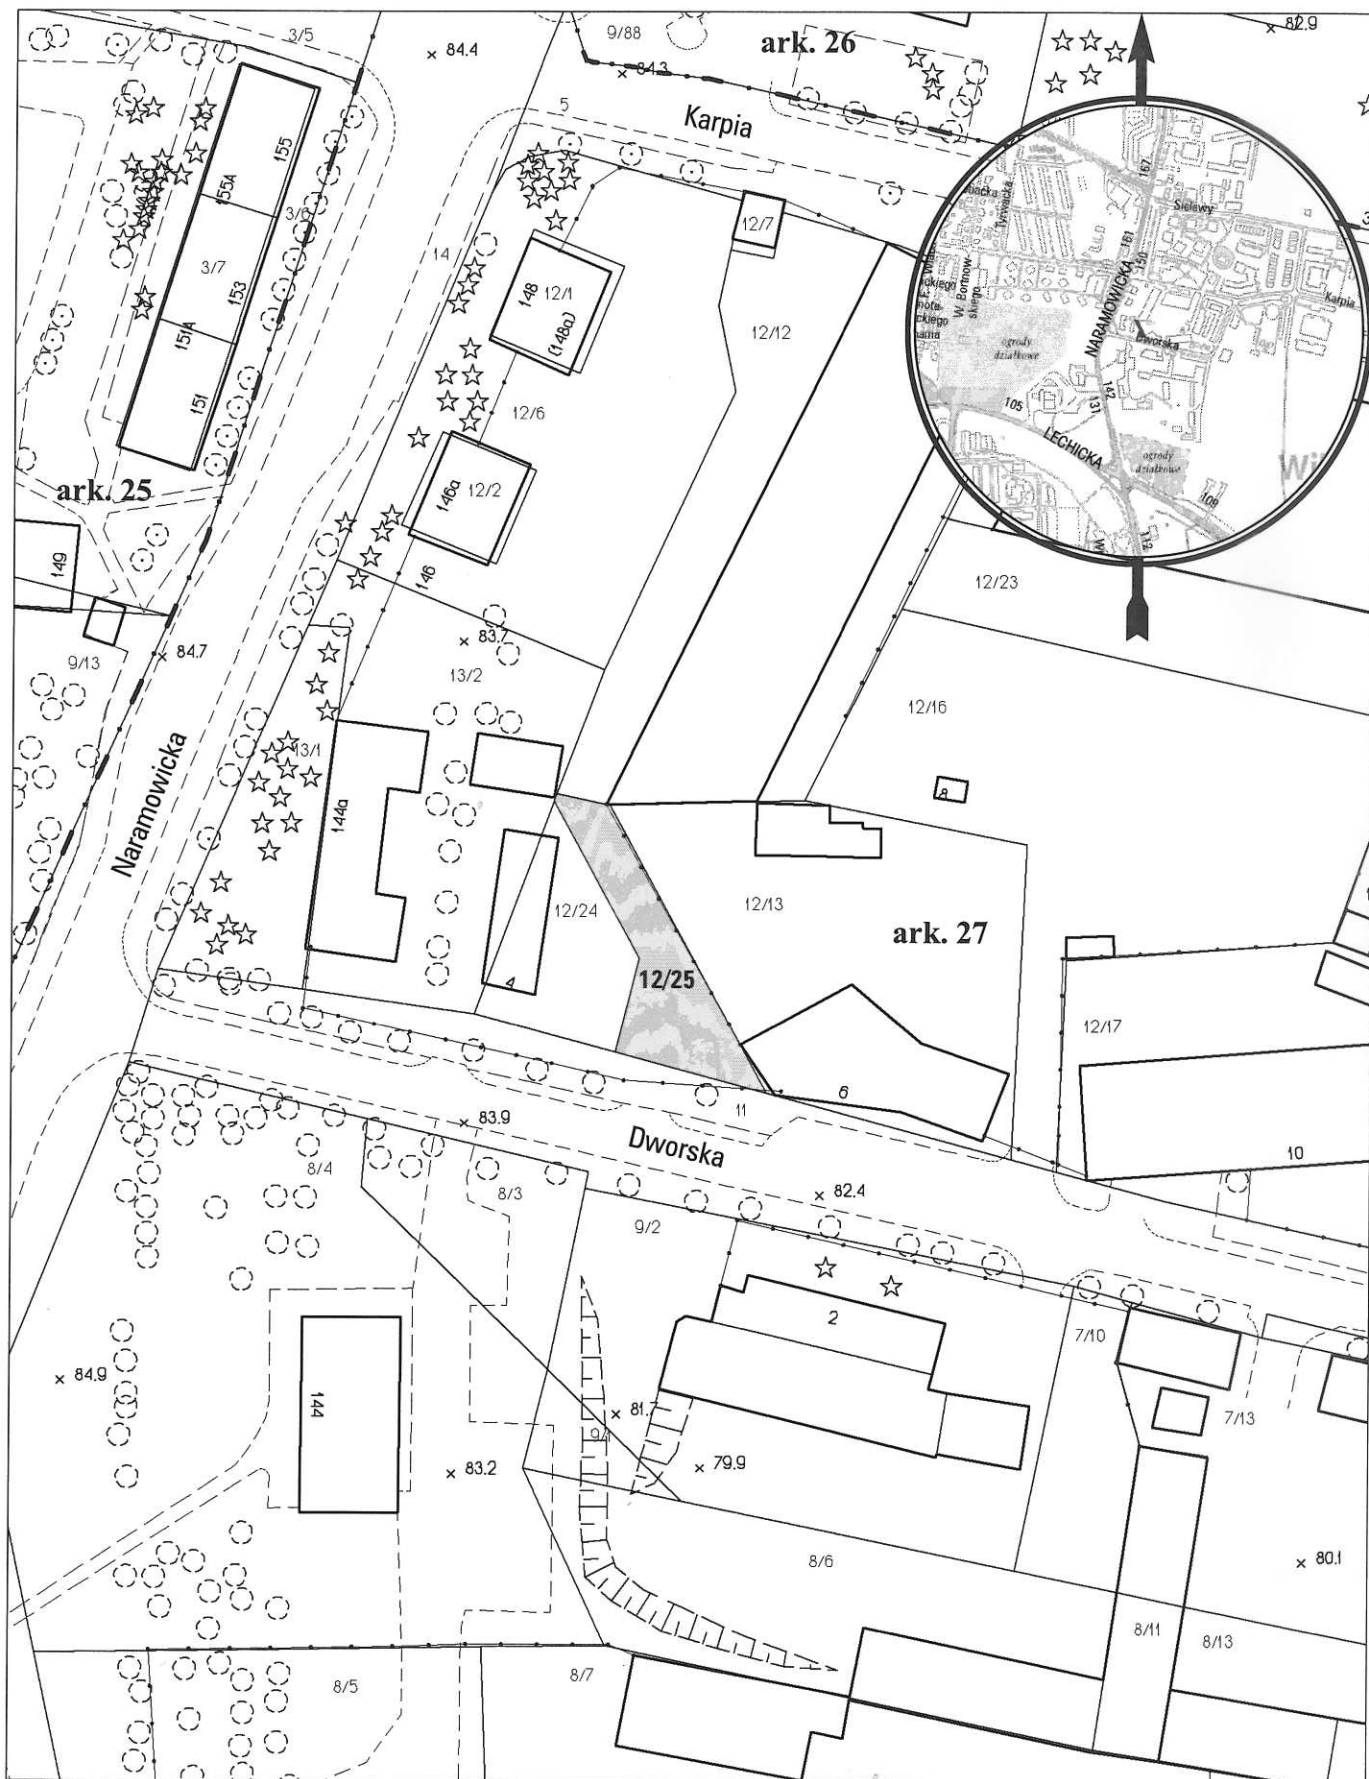

MAPA INFORMACYJNA 1:1000

opracowanie - ZGIKM GEOPOZ GKR/234/2012

obręb Naramowice, arkusz 27

działka nr
12/25

pow. m²
345

KW
P01P/00213138/6

właściciel
Miasto Poznań