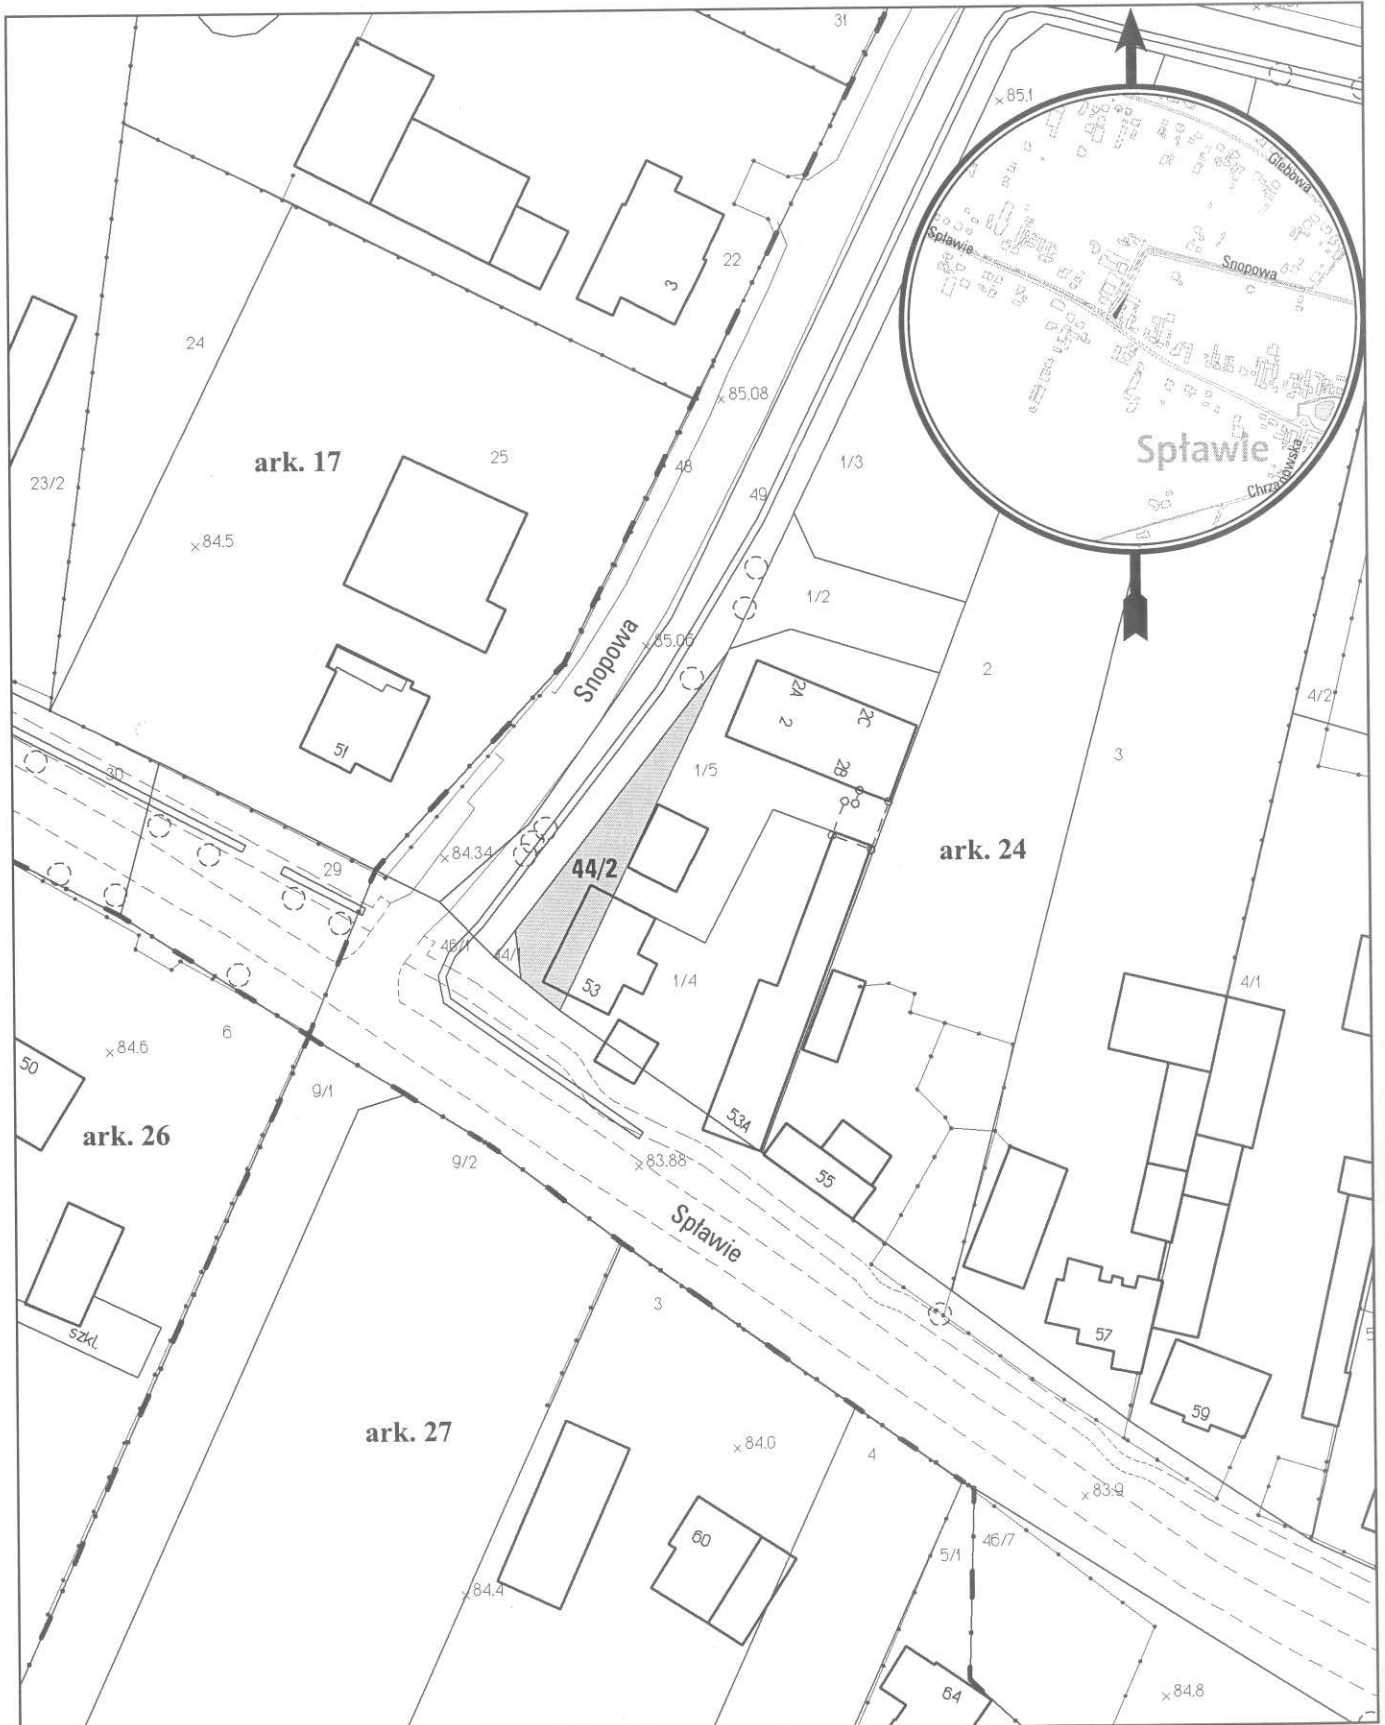

# MAPA INFORMACYJNA

## 1:1000

opracowanie - ZGiKM GEOPOZ, GKR/244/2014

obręb Sławie, arkusz 24

działka nr  
44/2

pow. m<sup>2</sup>  
261

KW  
P02P/00124269/9

właściciel  
Miasto Poznań