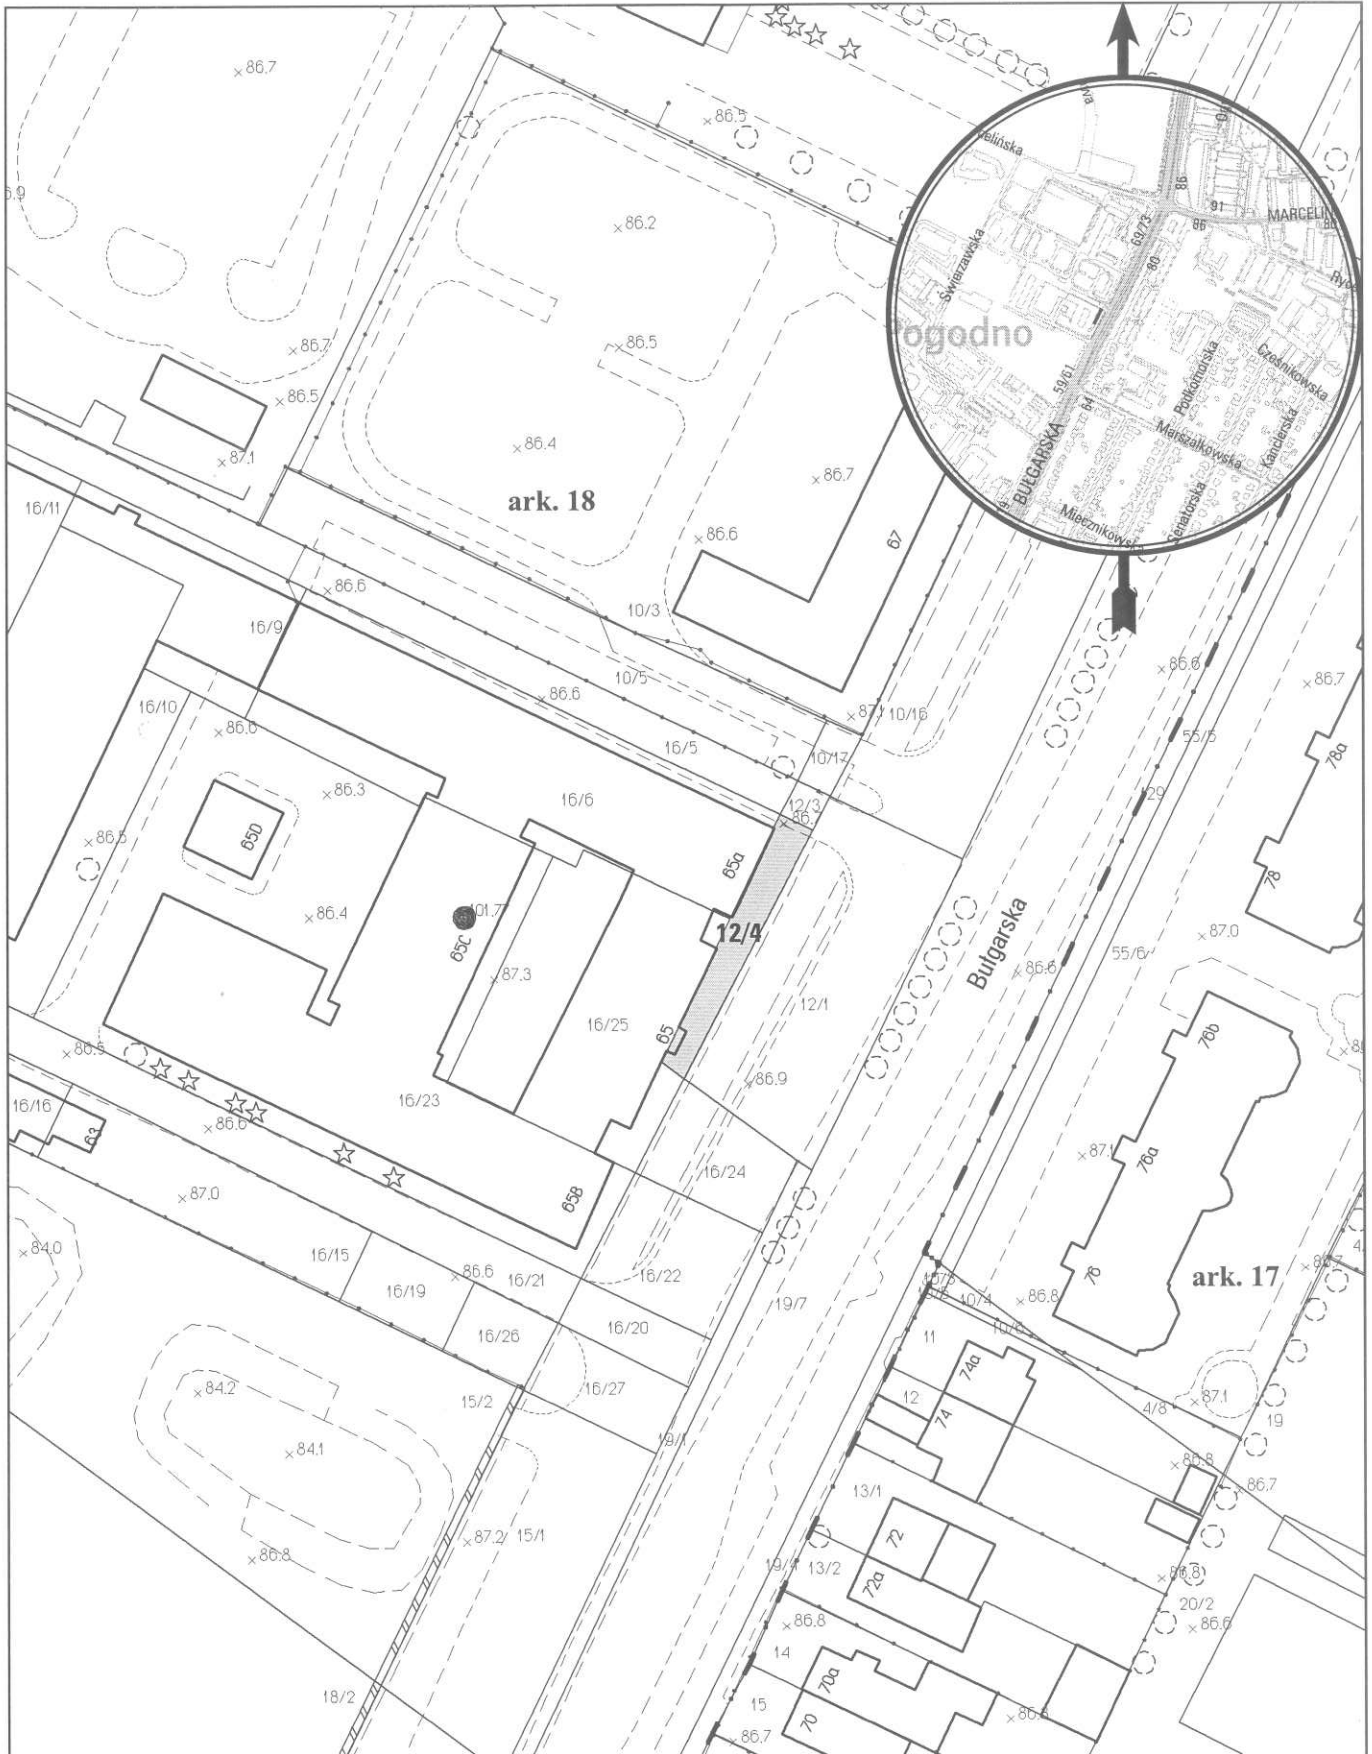

MAPA INFORMACYJNA

1:1000

opracowanie - ZGIKM GEOPOZ, GKR/243/2014

obręb Łazarz, arkusz 18

działka nr
12/4

pow. m²
153

KW
P01P/00292917/8

właściciel
Miasto Poznań