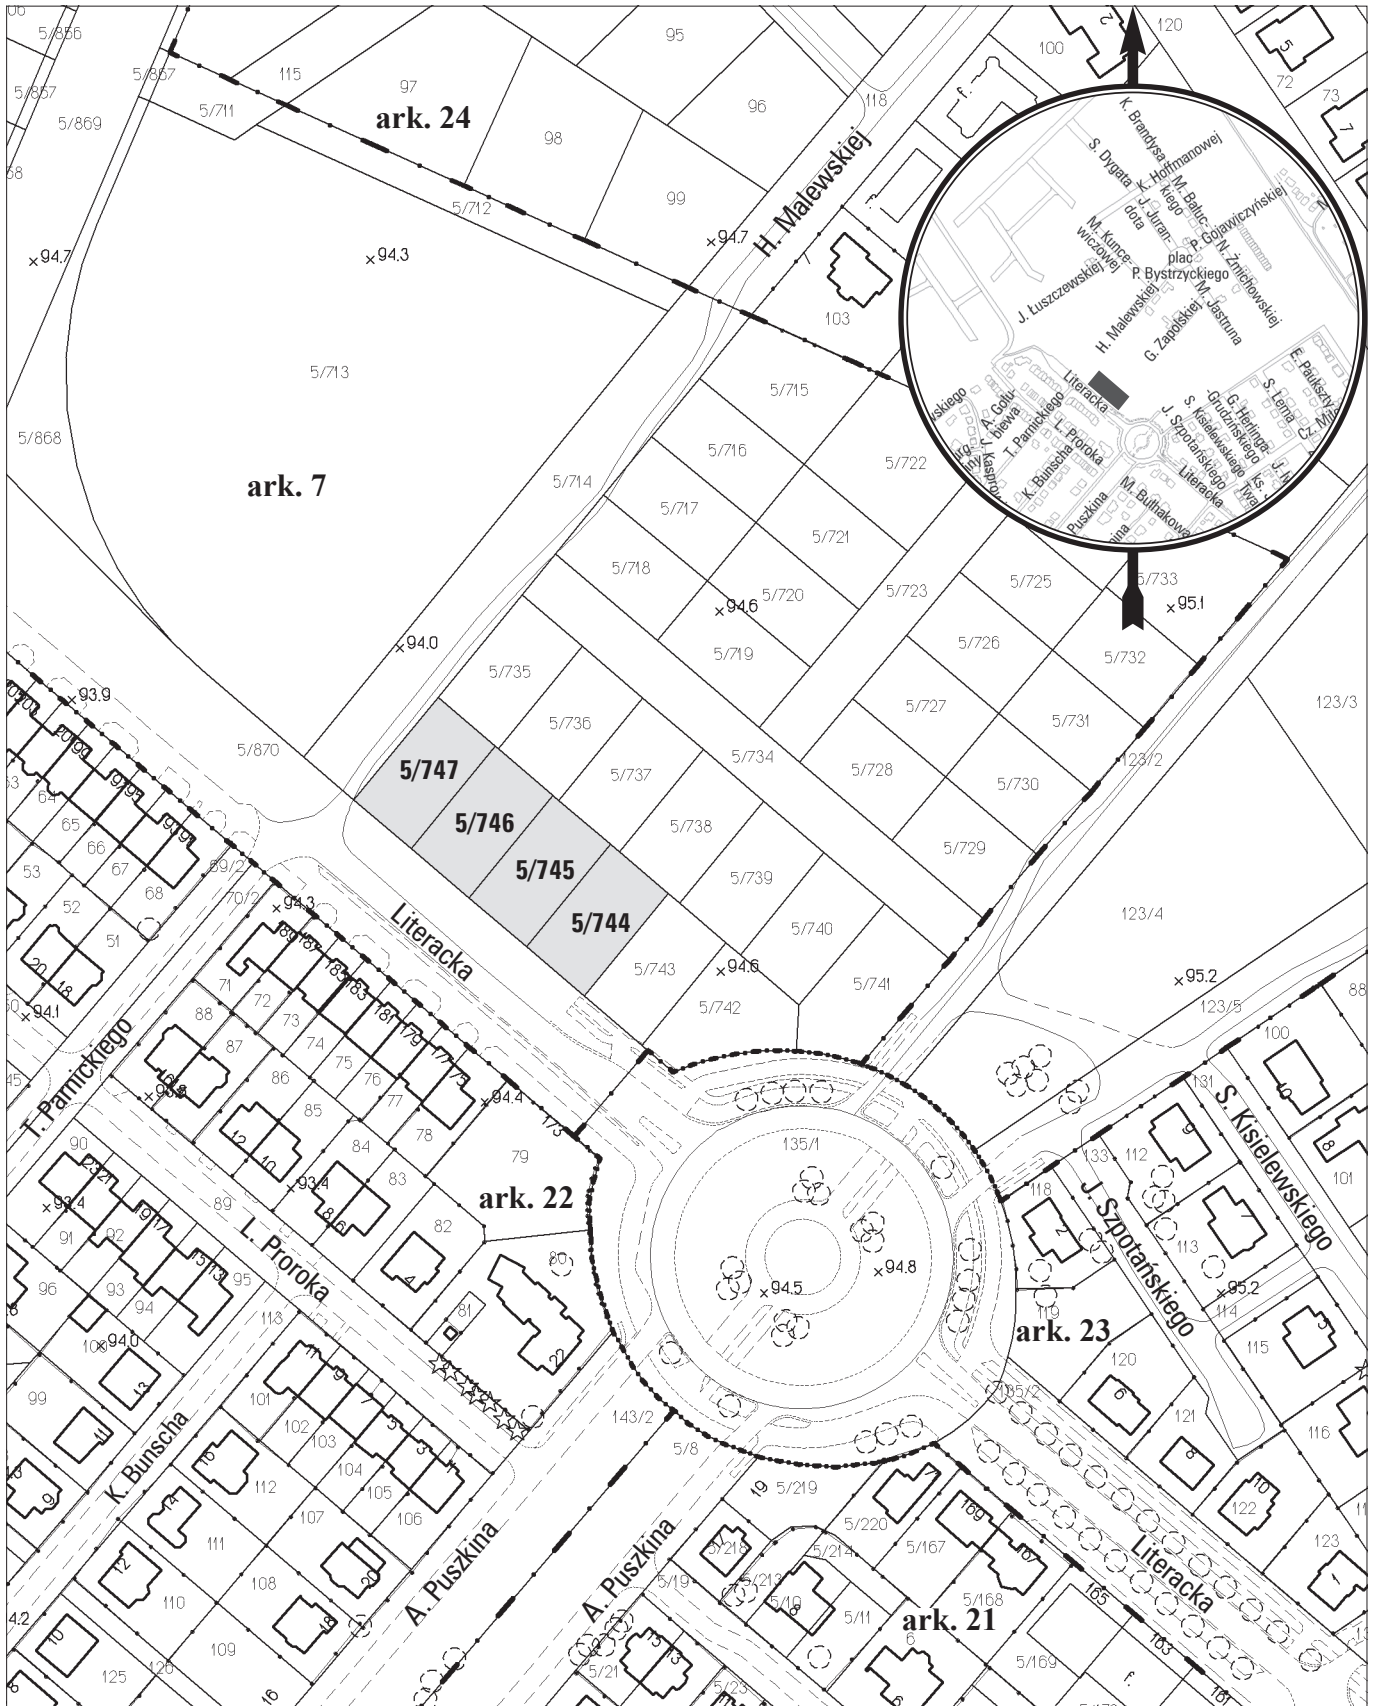

# MAPA INFORMACYJNA

## 1:2000

opracowanie - ZGiKM GEOPOZ, GKR/70/2014

### obręb Strzeszyn, arkusz 7

działka nr	pow. m <sup>2</sup>	KW	właściciel
5/744	700	PO1P/00165176/2	skarb Państwa, u.w. Miasto Poznań
5/745	700	PO1P/00165176/2	skarb Państwa, u.w. Miasto Poznań
5/746	700	PO1P/00165176/2	skarb Państwa, u.w. Miasto Poznań
5/747	700	PO1P/00165176/2	skarb Państwa, u.w. Miasto Poznań