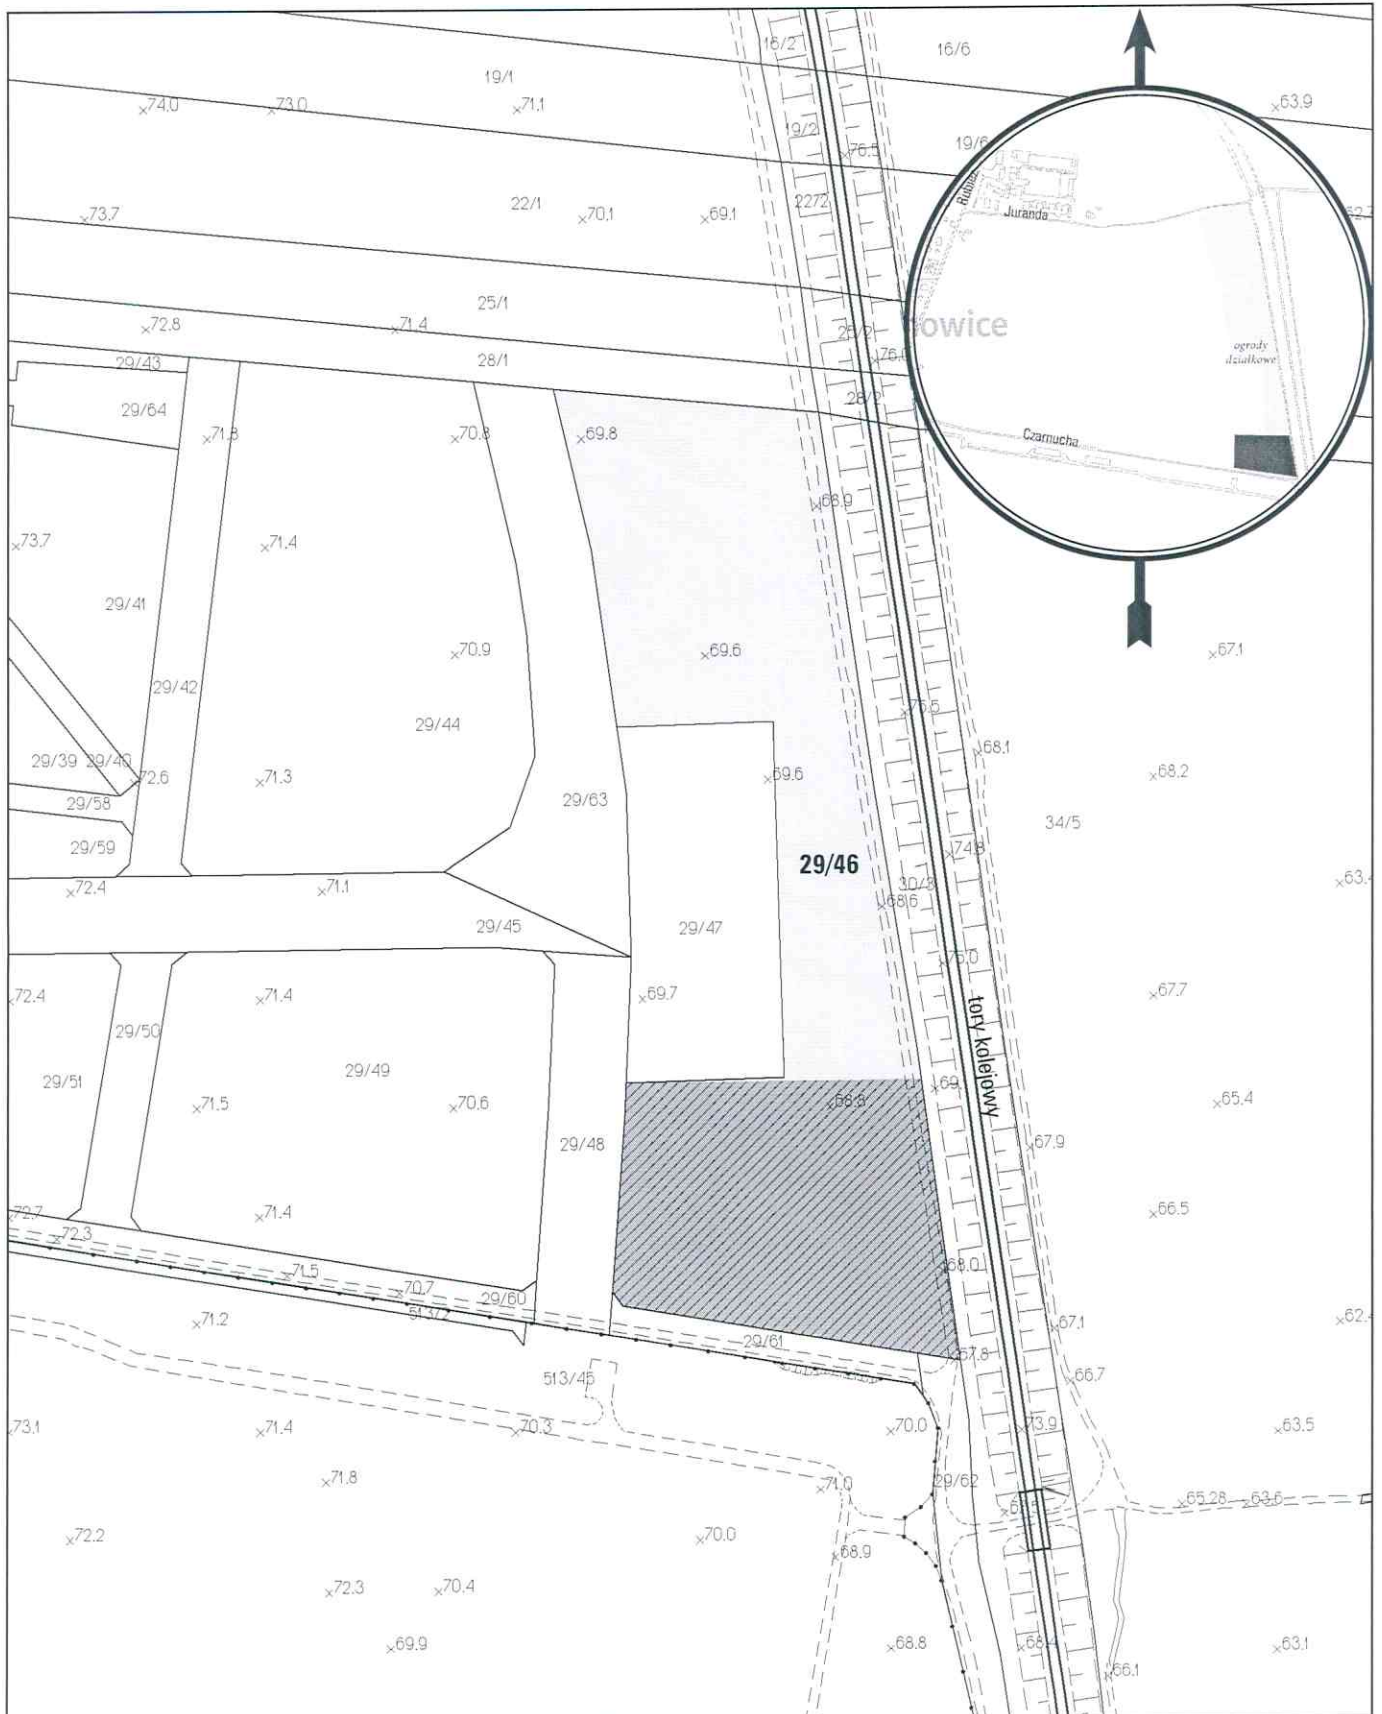

703/2014/P

MAPA INFORMACYJNA

1:3000

opracowanie - ZGiKM GEOPDZ, GKR/268/2014

 wnioskowany teren pow. 1 2573 m²

obręb Naramowice, arkusz 11

działka nr
29/46

pow. m²
3 1611