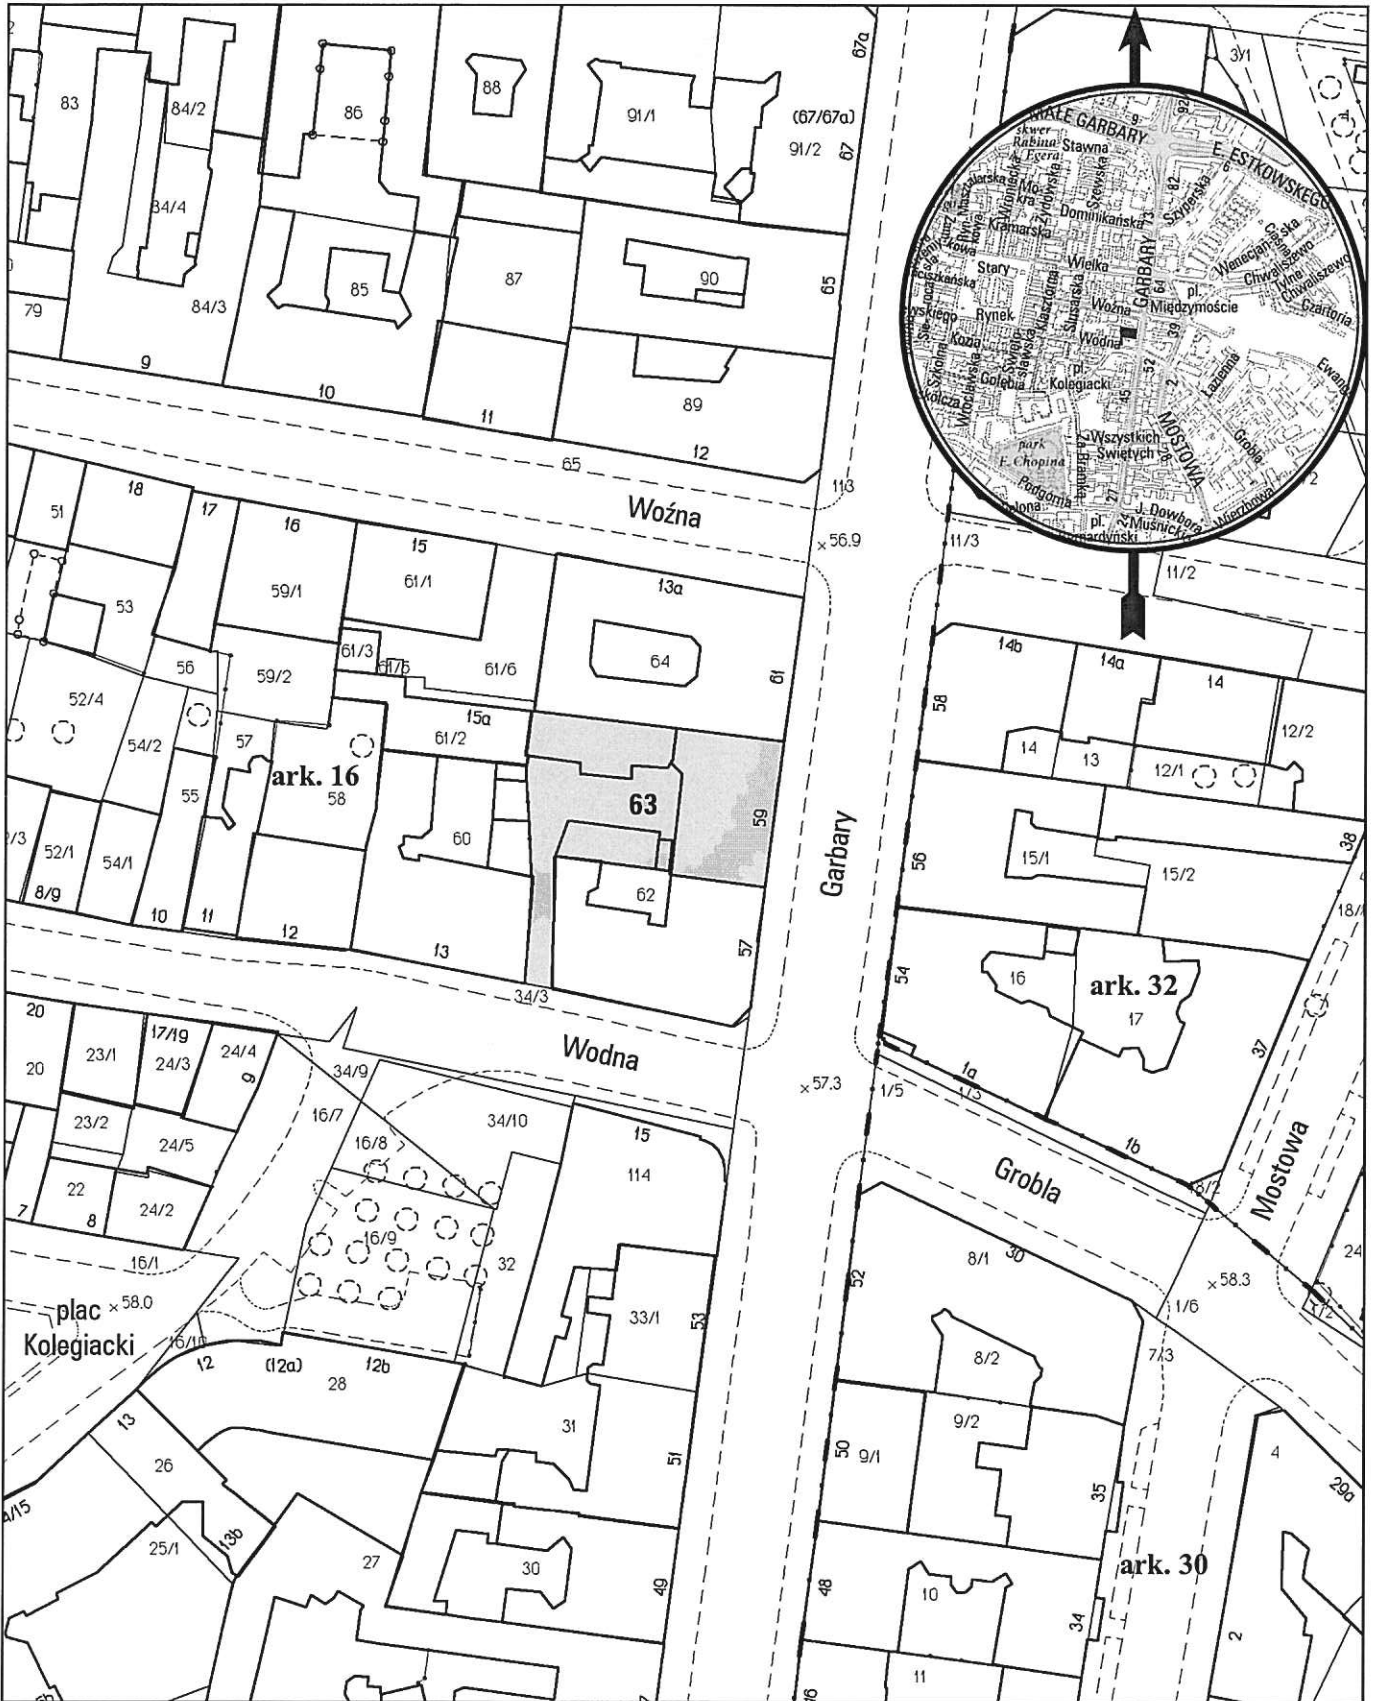

# MAPA INFORMACYJNA

1:1000

opracowanie - ZGIKM GEOPOZ, GKR/107/2014

obręb Poznań, arkusz 16

działka nr

63

pow. m<sup>2</sup>

671

KW

PO2P/00101056/9

właściciel

Miasto Poznań