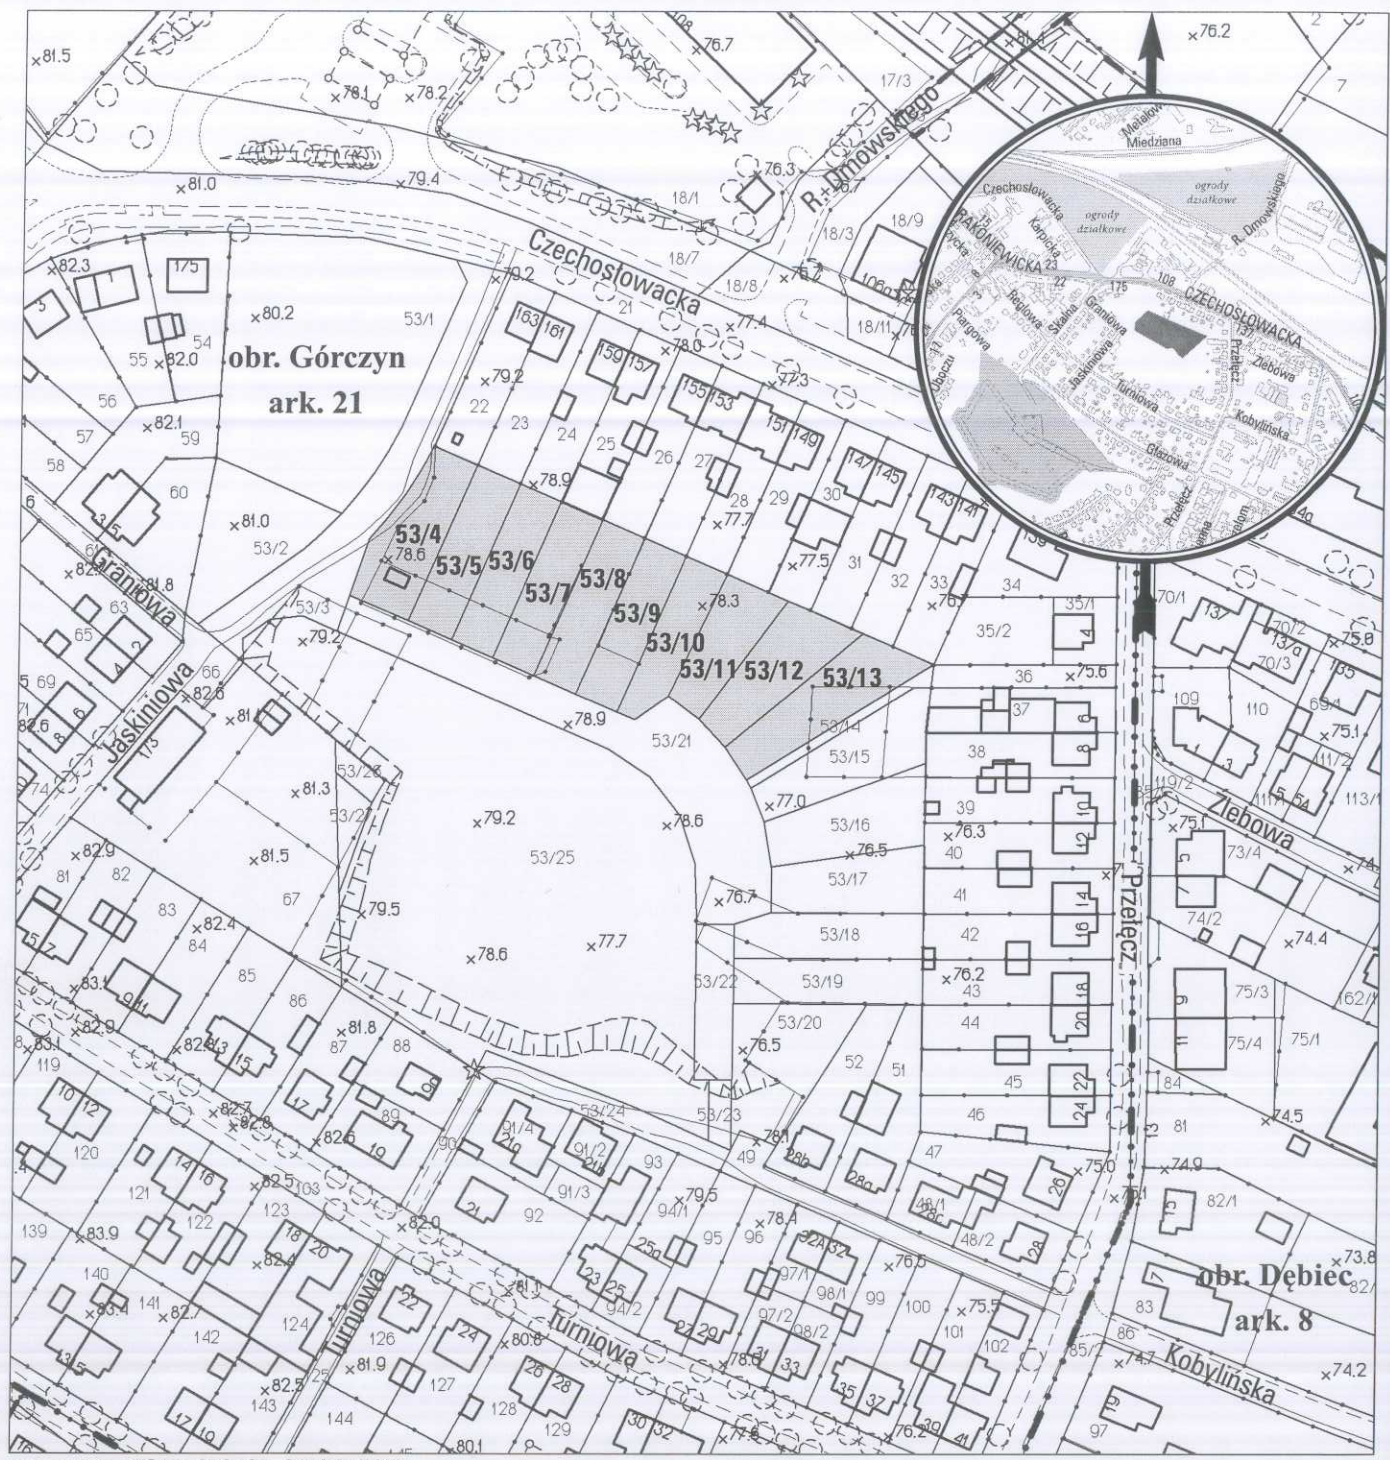

MAPA INFORMACYJNA

1:2000

opracowanie - ZGIKM GEOPOZ, GKR/227/2013

obręb Górczyn, arkusz 21

działka nr	pow. m ²	KW	właściciel
53/4	705	PO1P/00101765/2	Miasto Poznań
53/5	563	PO1P/00101765/2	Miasto Poznań
53/6	538	PO1P/00101765/2	Miasto Poznań
53/7	540	PO1P/00101765/2	Miasto Poznań
53/8	545	PO1P/00101765/2	Miasto Poznań
53/9	540	PO1P/00101765/2	Miasto Poznań
53/10	479	PO1P/00101765/2	Miasto Poznań
53/11	575	PO1P/00101765/2	Miasto Poznań
53/12	656	PO1P/00101765/2	Miasto Poznań
53/13	733	PO1P/00101765/2	Miasto Poznań