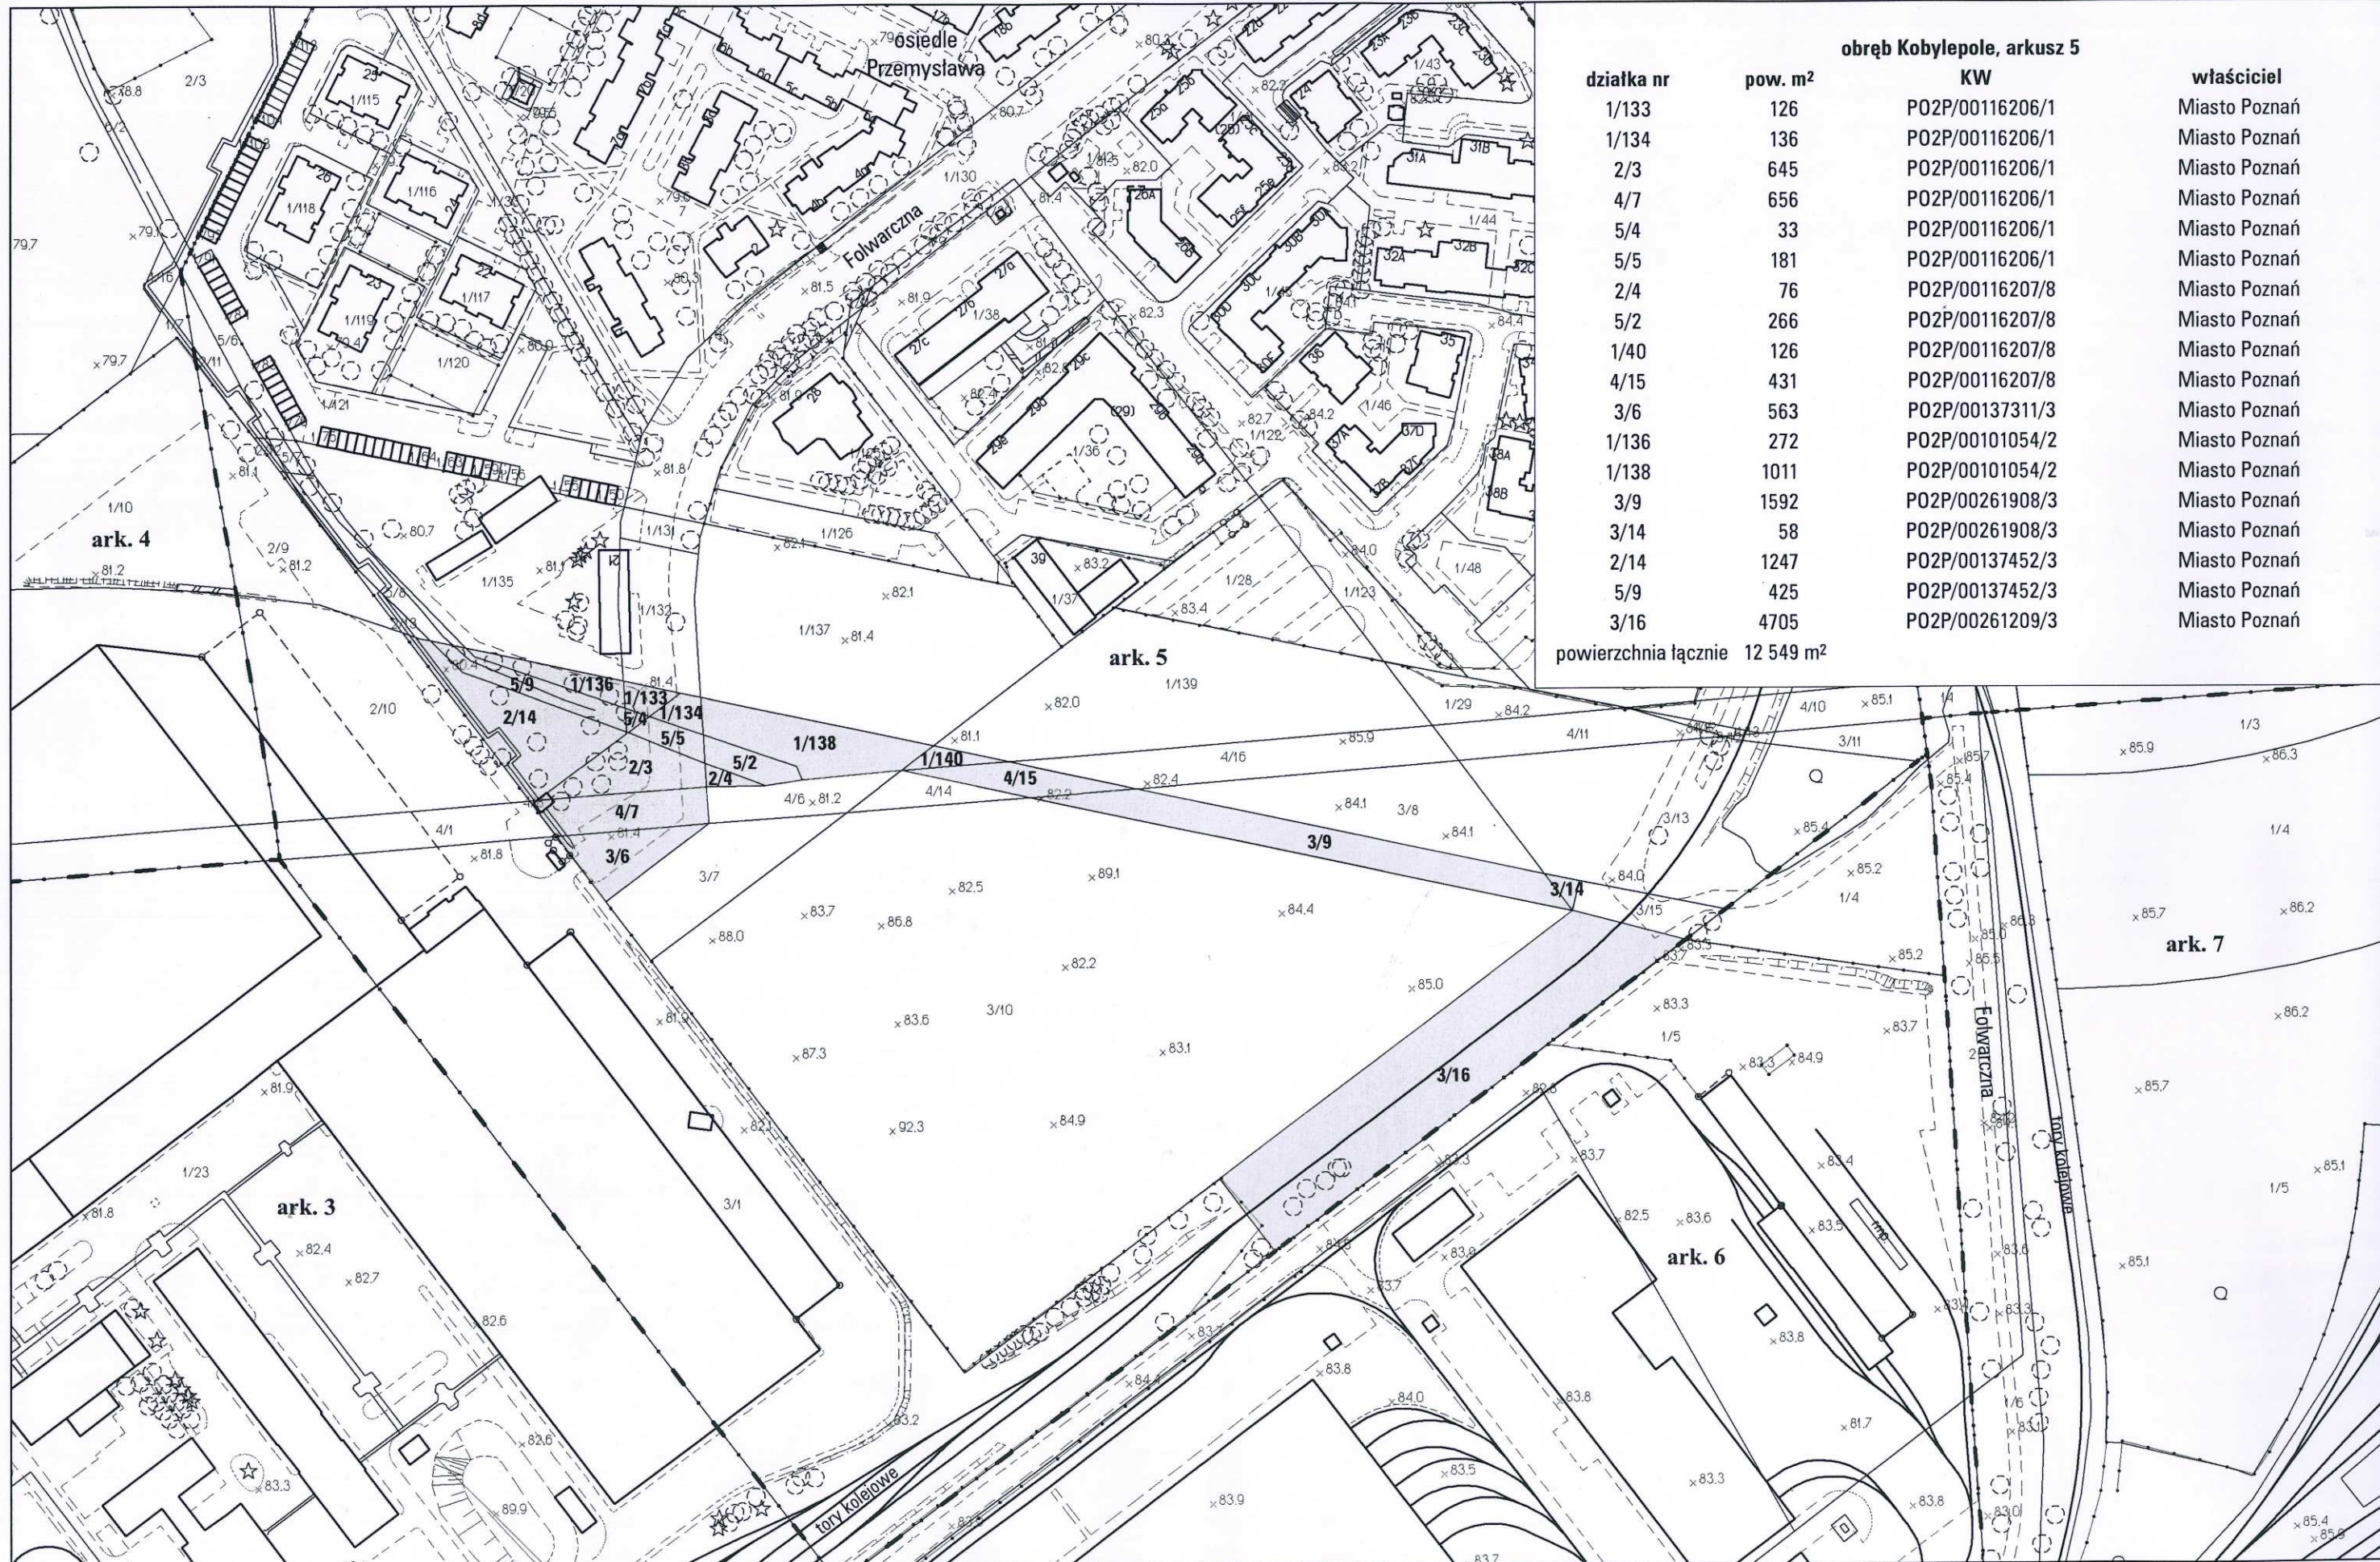

# MAPA INFORMACYJNA

## 1:2000

działka nr	pow. m <sup>2</sup>	KW	właściciel
1/133	126	PO2P/00116206/1	Miasto Poznań
1/134	136	PO2P/00116206/1	Miasto Poznań
2/3	645	PO2P/00116206/1	Miasto Poznań
4/7	656	PO2P/00116206/1	Miasto Poznań
5/4	33	PO2P/00116206/1	Miasto Poznań
5/5	181	PO2P/00116206/1	Miasto Poznań
2/4	76	PO2P/00116207/8	Miasto Poznań
5/2	266	PO2P/00116207/8	Miasto Poznań
1/40	126	PO2P/00116207/8	Miasto Poznań
4/15	431	PO2P/00116207/8	Miasto Poznań
3/6	563	PO2P/00137311/3	Miasto Poznań
1/136	272	PO2P/00101054/2	Miasto Poznań
1/138	1011	PO2P/00101054/2	Miasto Poznań
3/9	1592	PO2P/00261908/3	Miasto Poznań
3/14	58	PO2P/00261908/3	Miasto Poznań
2/14	1247	PO2P/00137452/3	Miasto Poznań
5/9	425	PO2P/00137452/3	Miasto Poznań
3/16	4705	PO2P/00261209/3	Miasto Poznań

powierzchnia łącznie 12 549 m<sup>2</sup>