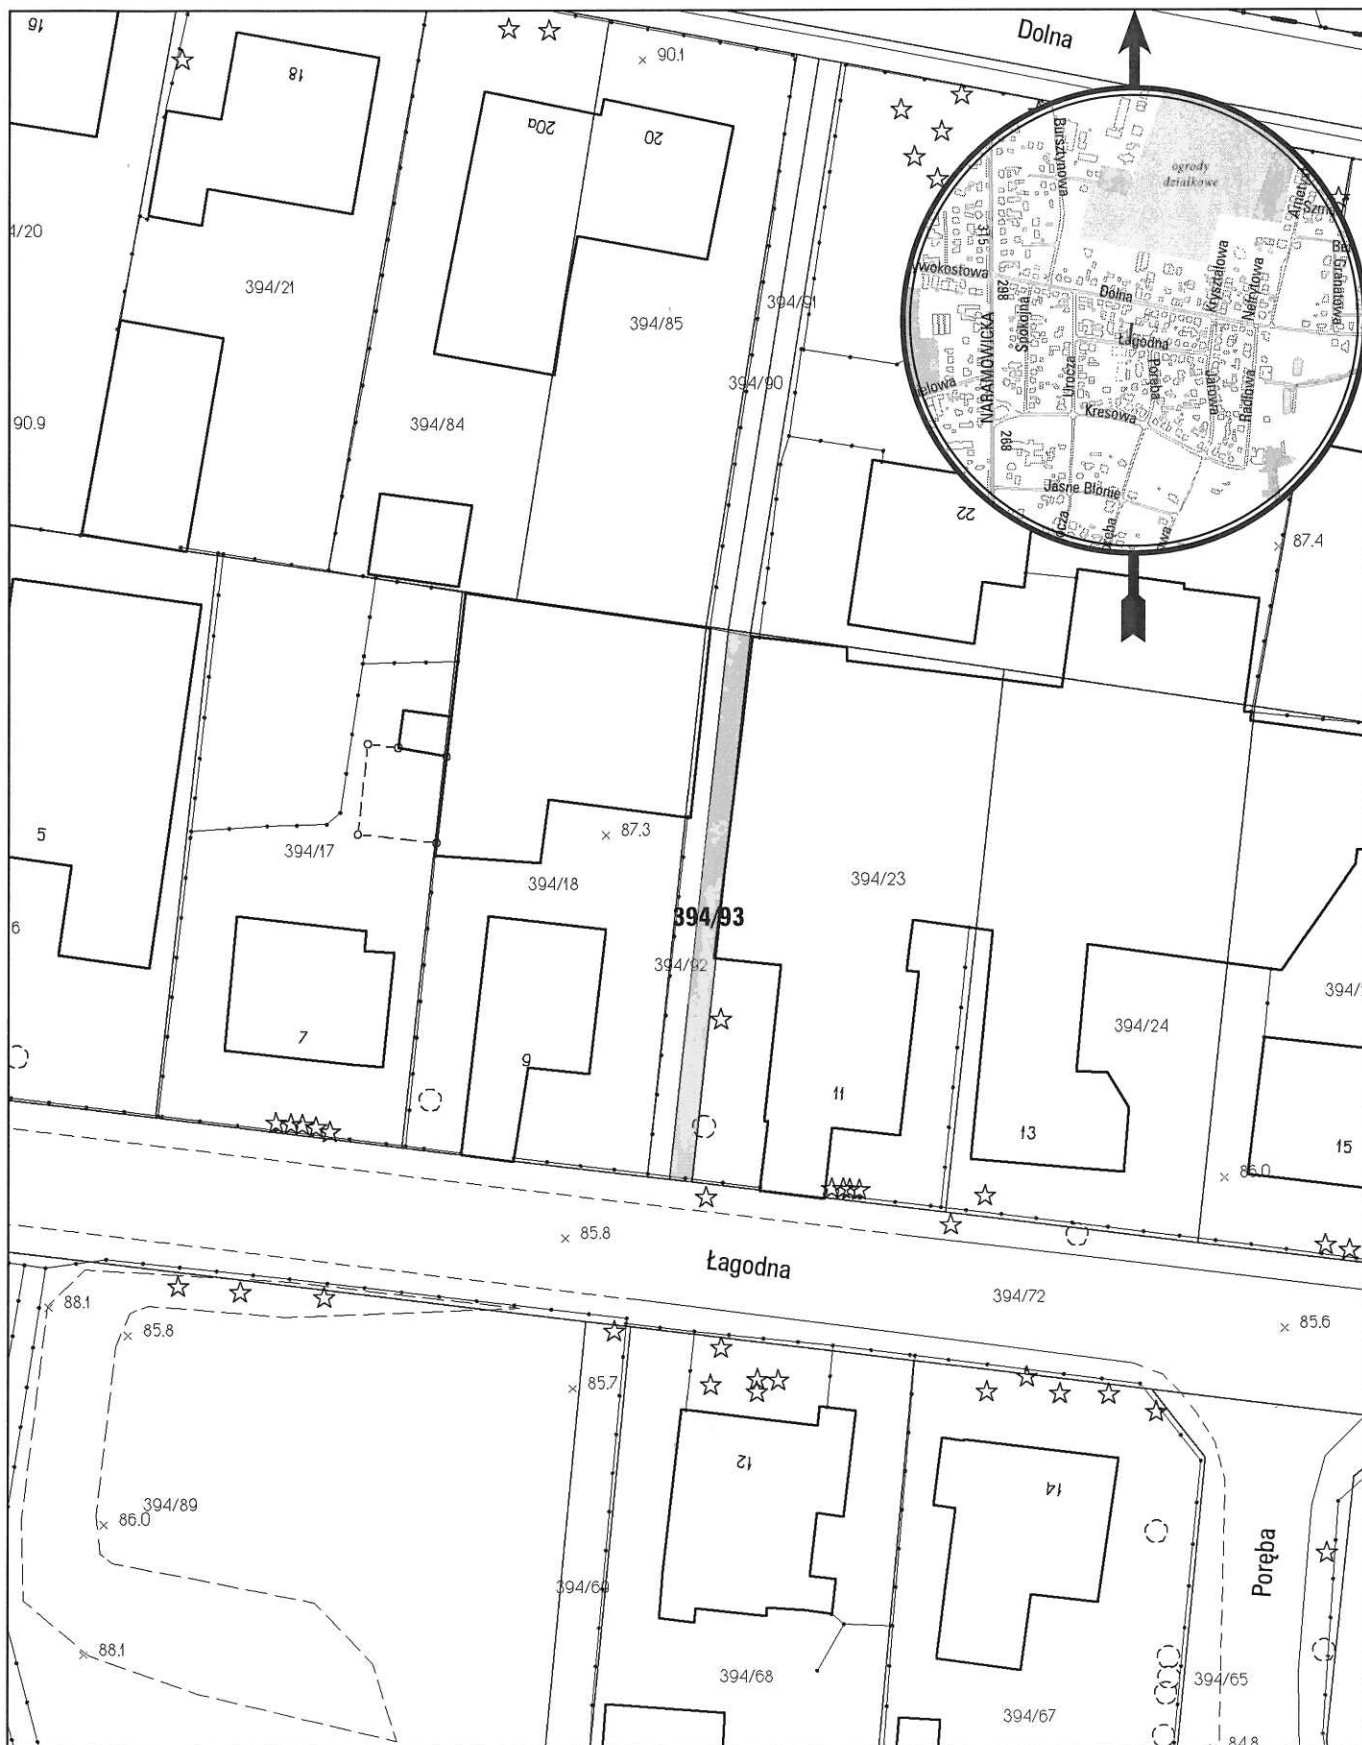

# MAPA INFORMACYJNA

1:500

opracowanie - ZGikM GEOPOZ, GKR/285/2014

obręb Umultowo, arkusz 24

działka nr  
394/93

pow. m<sup>2</sup>  
54

KW  
P01P/00101692/9

właściciel  
Miasto Poznań