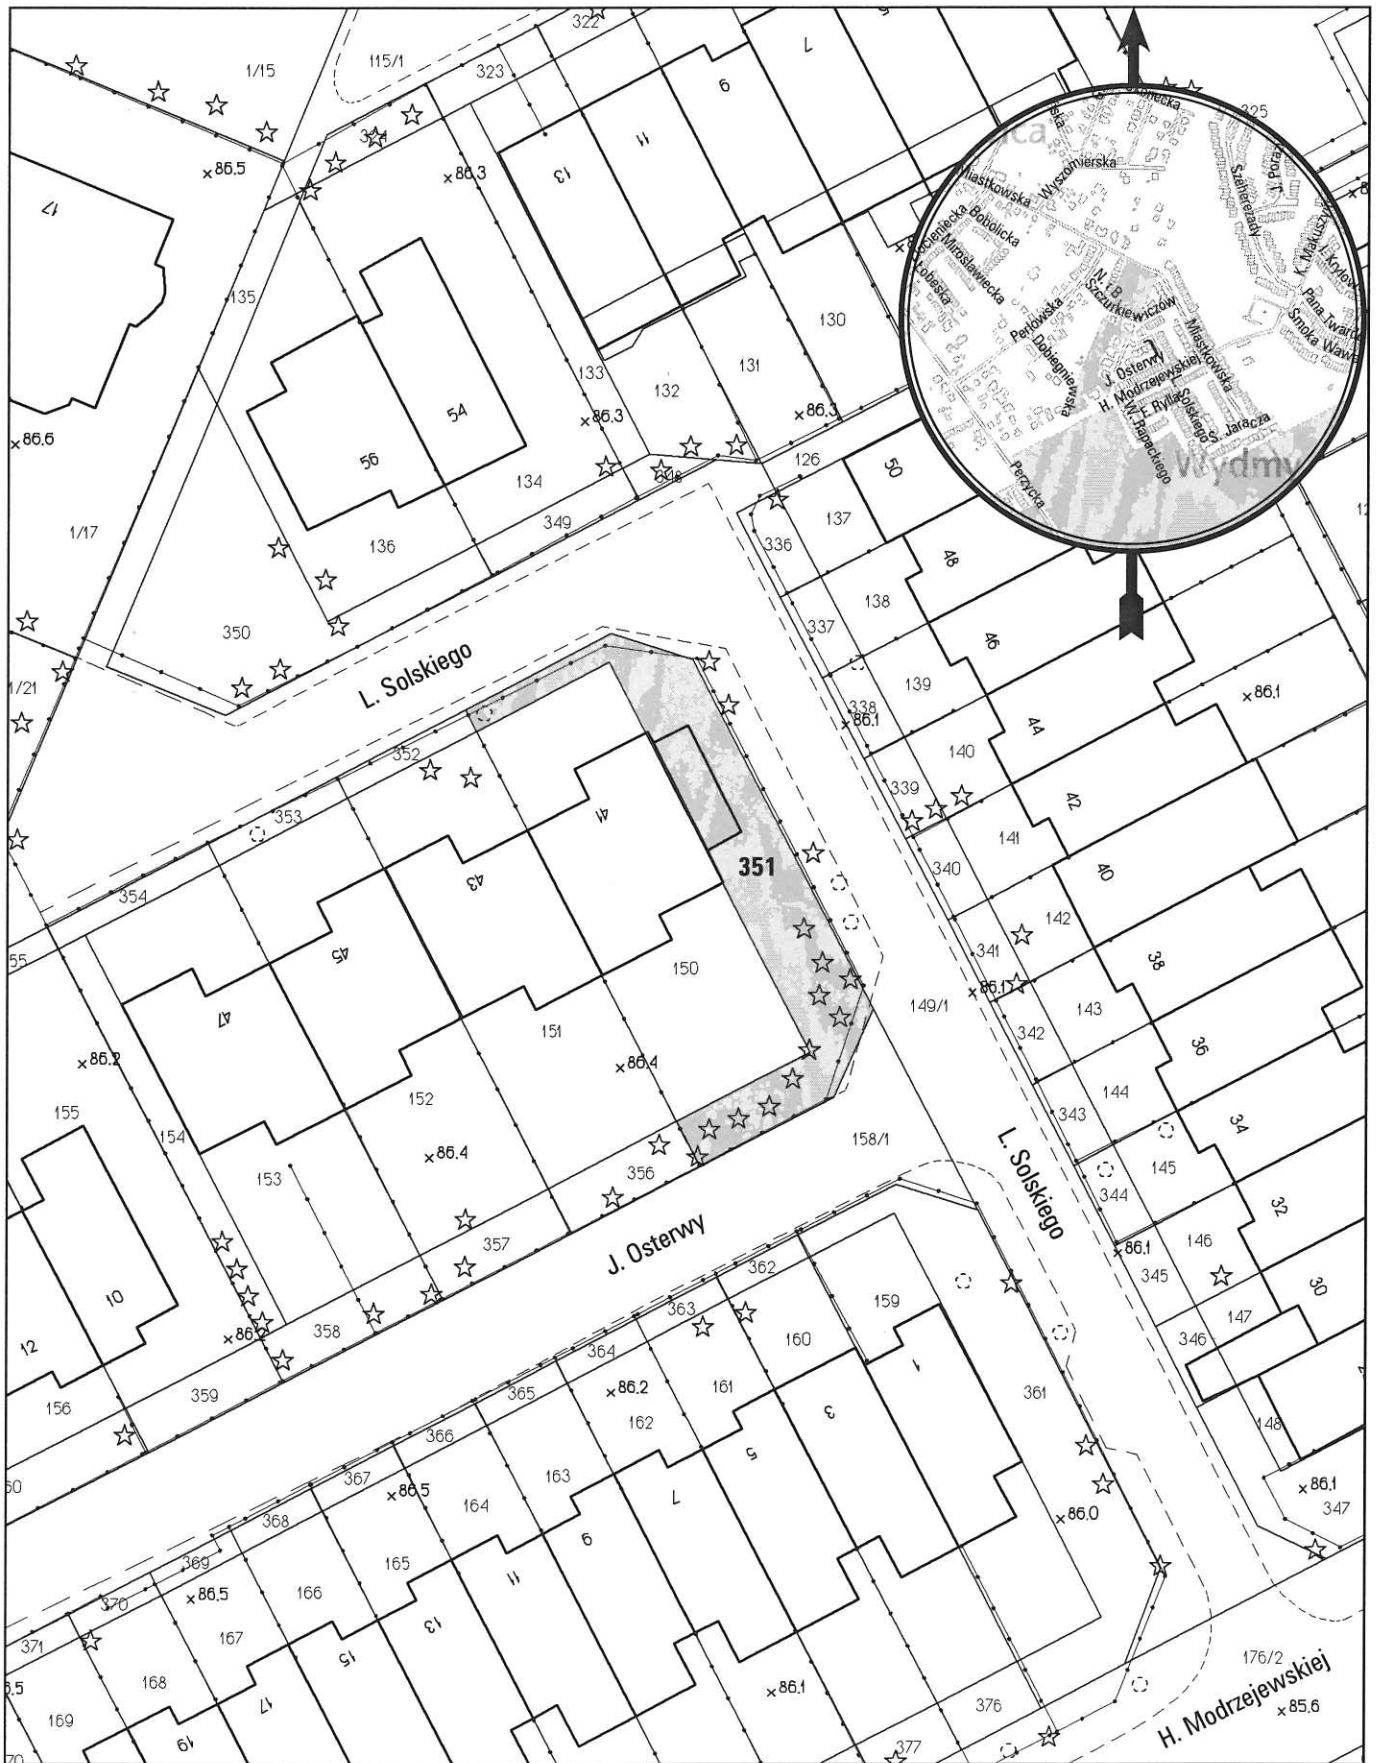

MAPA INFORMACYJNA

1:500

opracowanie - ZGIKM GEOPOZ, GKR/88/2015

obręb Ławica, arkusz 14

działka nr
351

pow. m²
203

KW
P01P/00101466/6

właściciel
Miasto Poznań