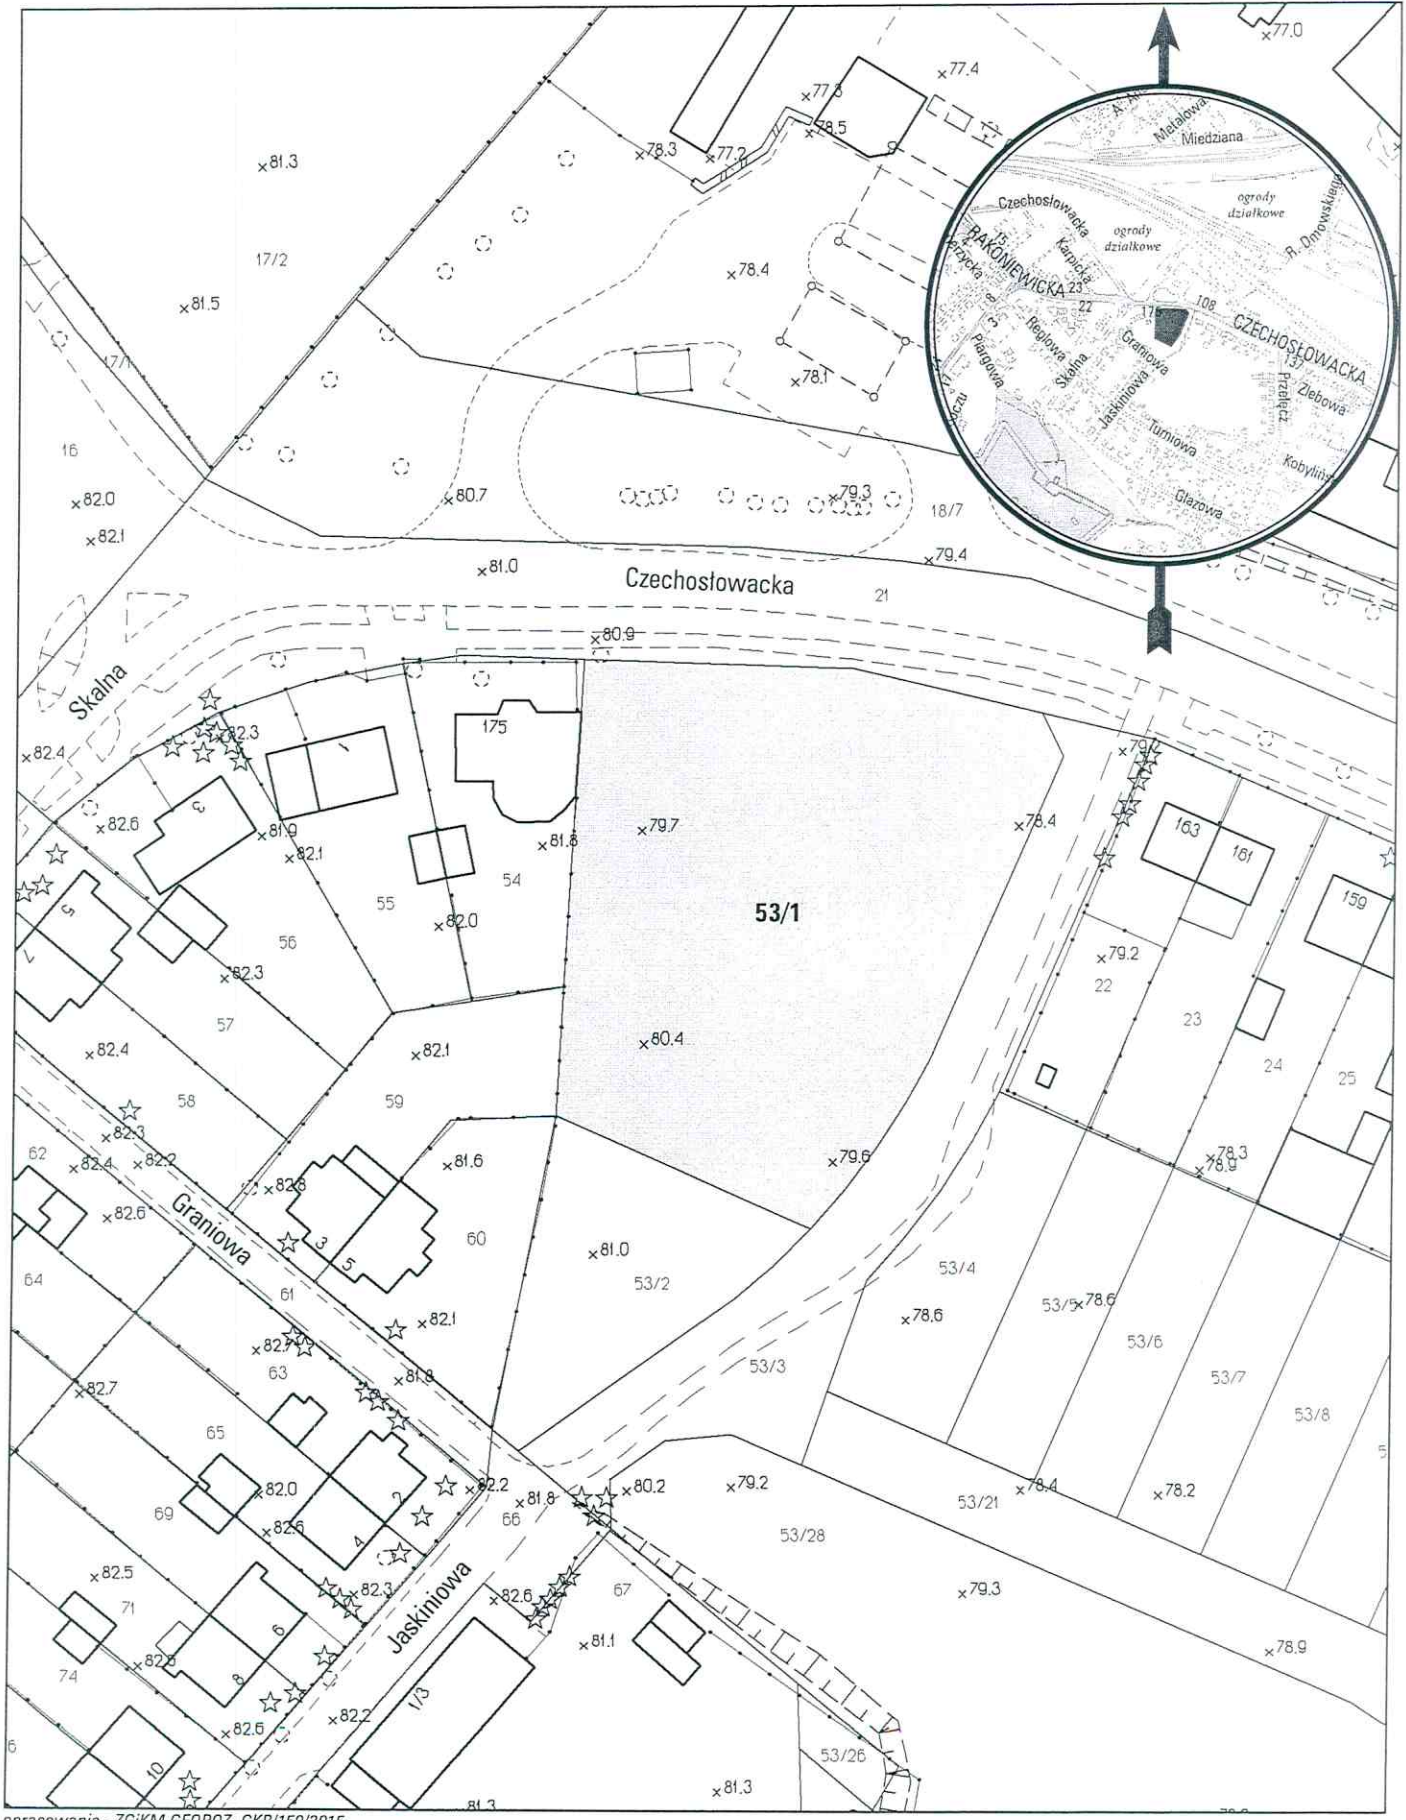

# MAPA INFORMACYJNA

## 1:1000

opracowanie - ZGIKM GEOPÓZ, GKR/150/2015

### obręb Górczyn, arkusz 21

działka nr	pow. m <sup>2</sup>	KW	właściciel
53/1	3504	P01P/00101765/2	Miasto Poznań