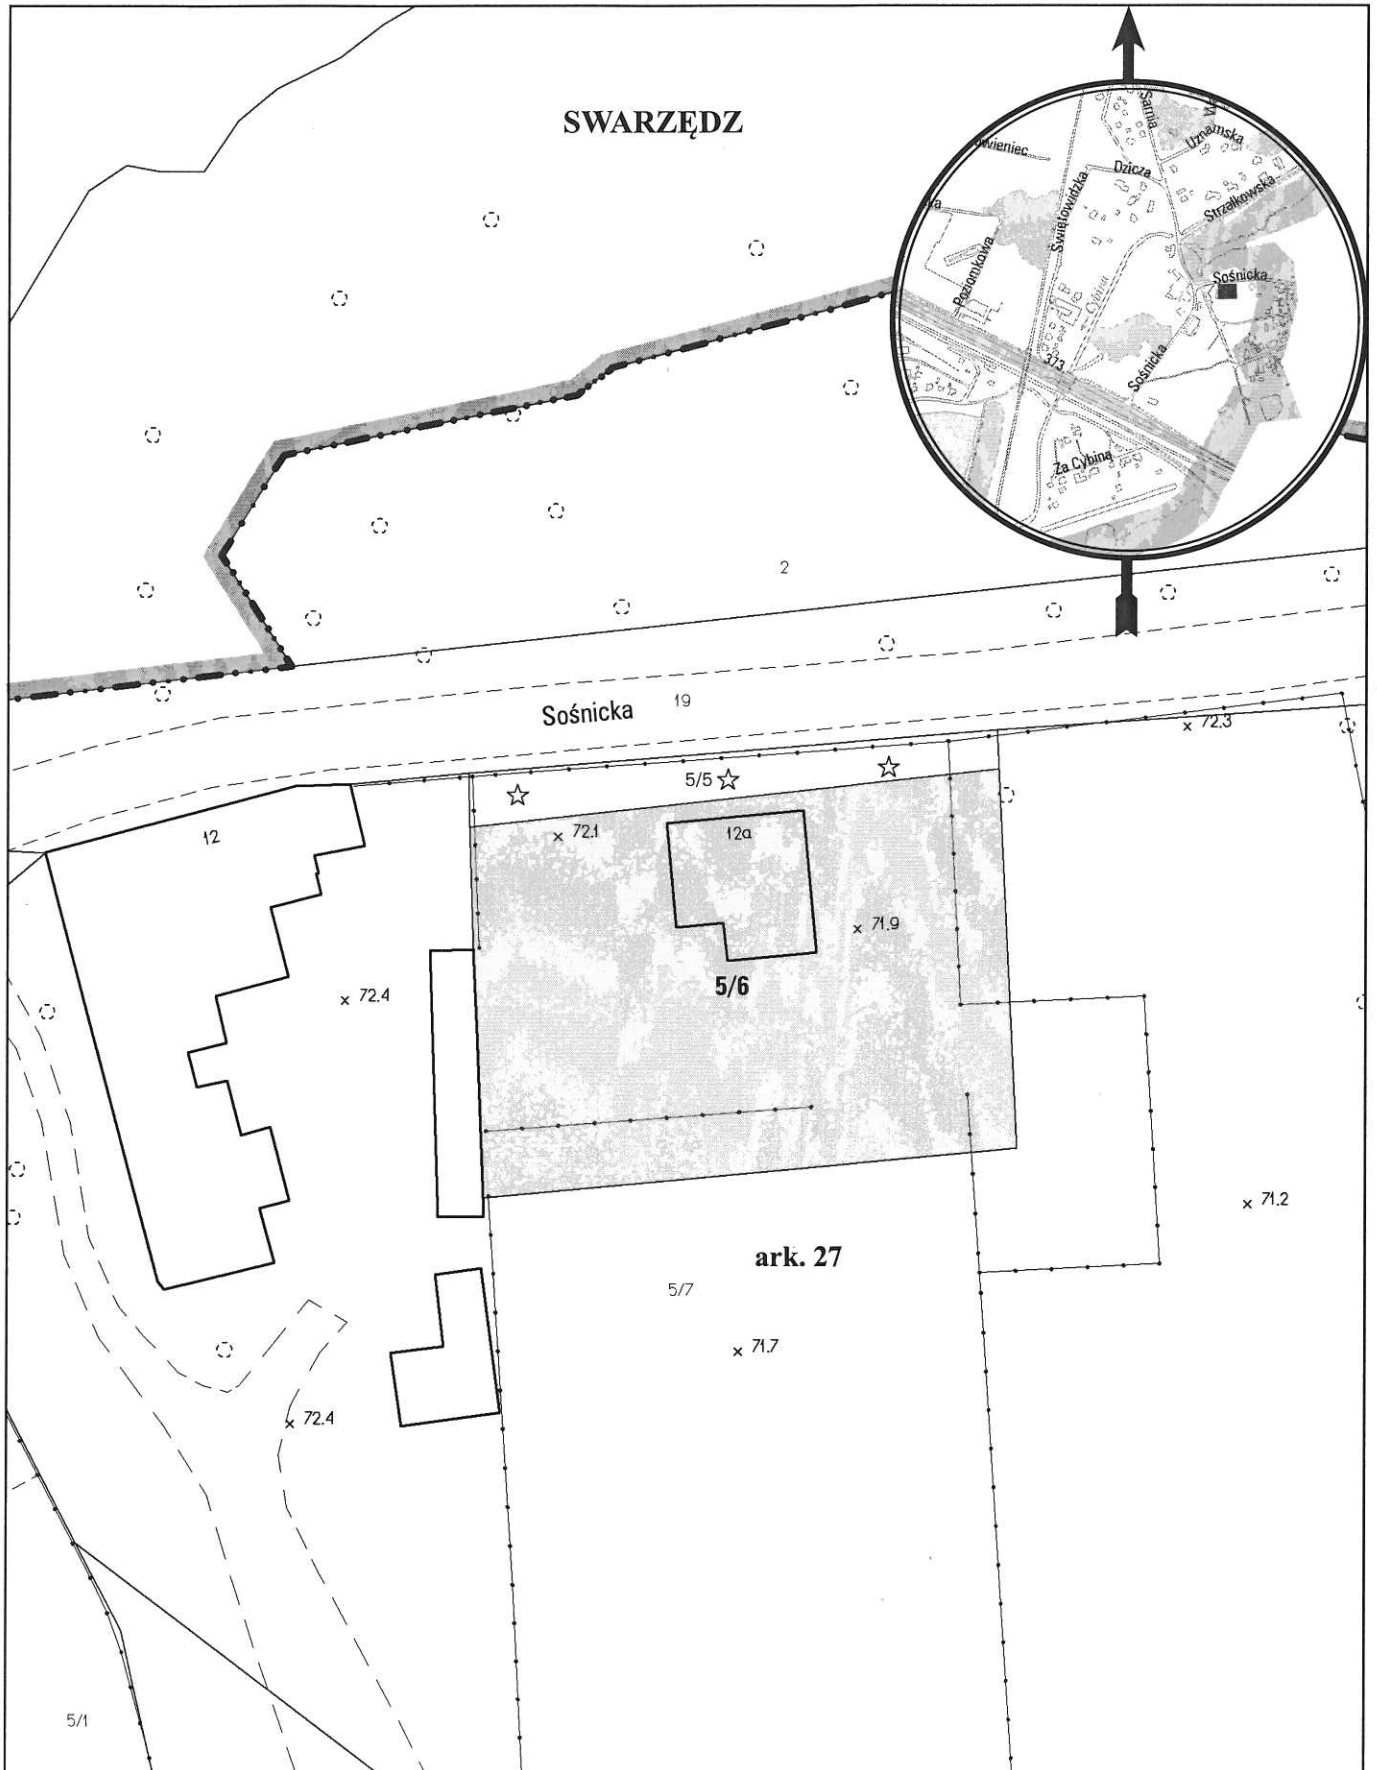

MAPA INFORMACYJNA

1:500

opracowanie - ZGikM GEOPOZ, GKR/129/2015

obręb Główniec, arkusz 27

działka nr
5/6

pow. m²
863

KW
P02P/00232904/3

właściciel
Miasto Poznań