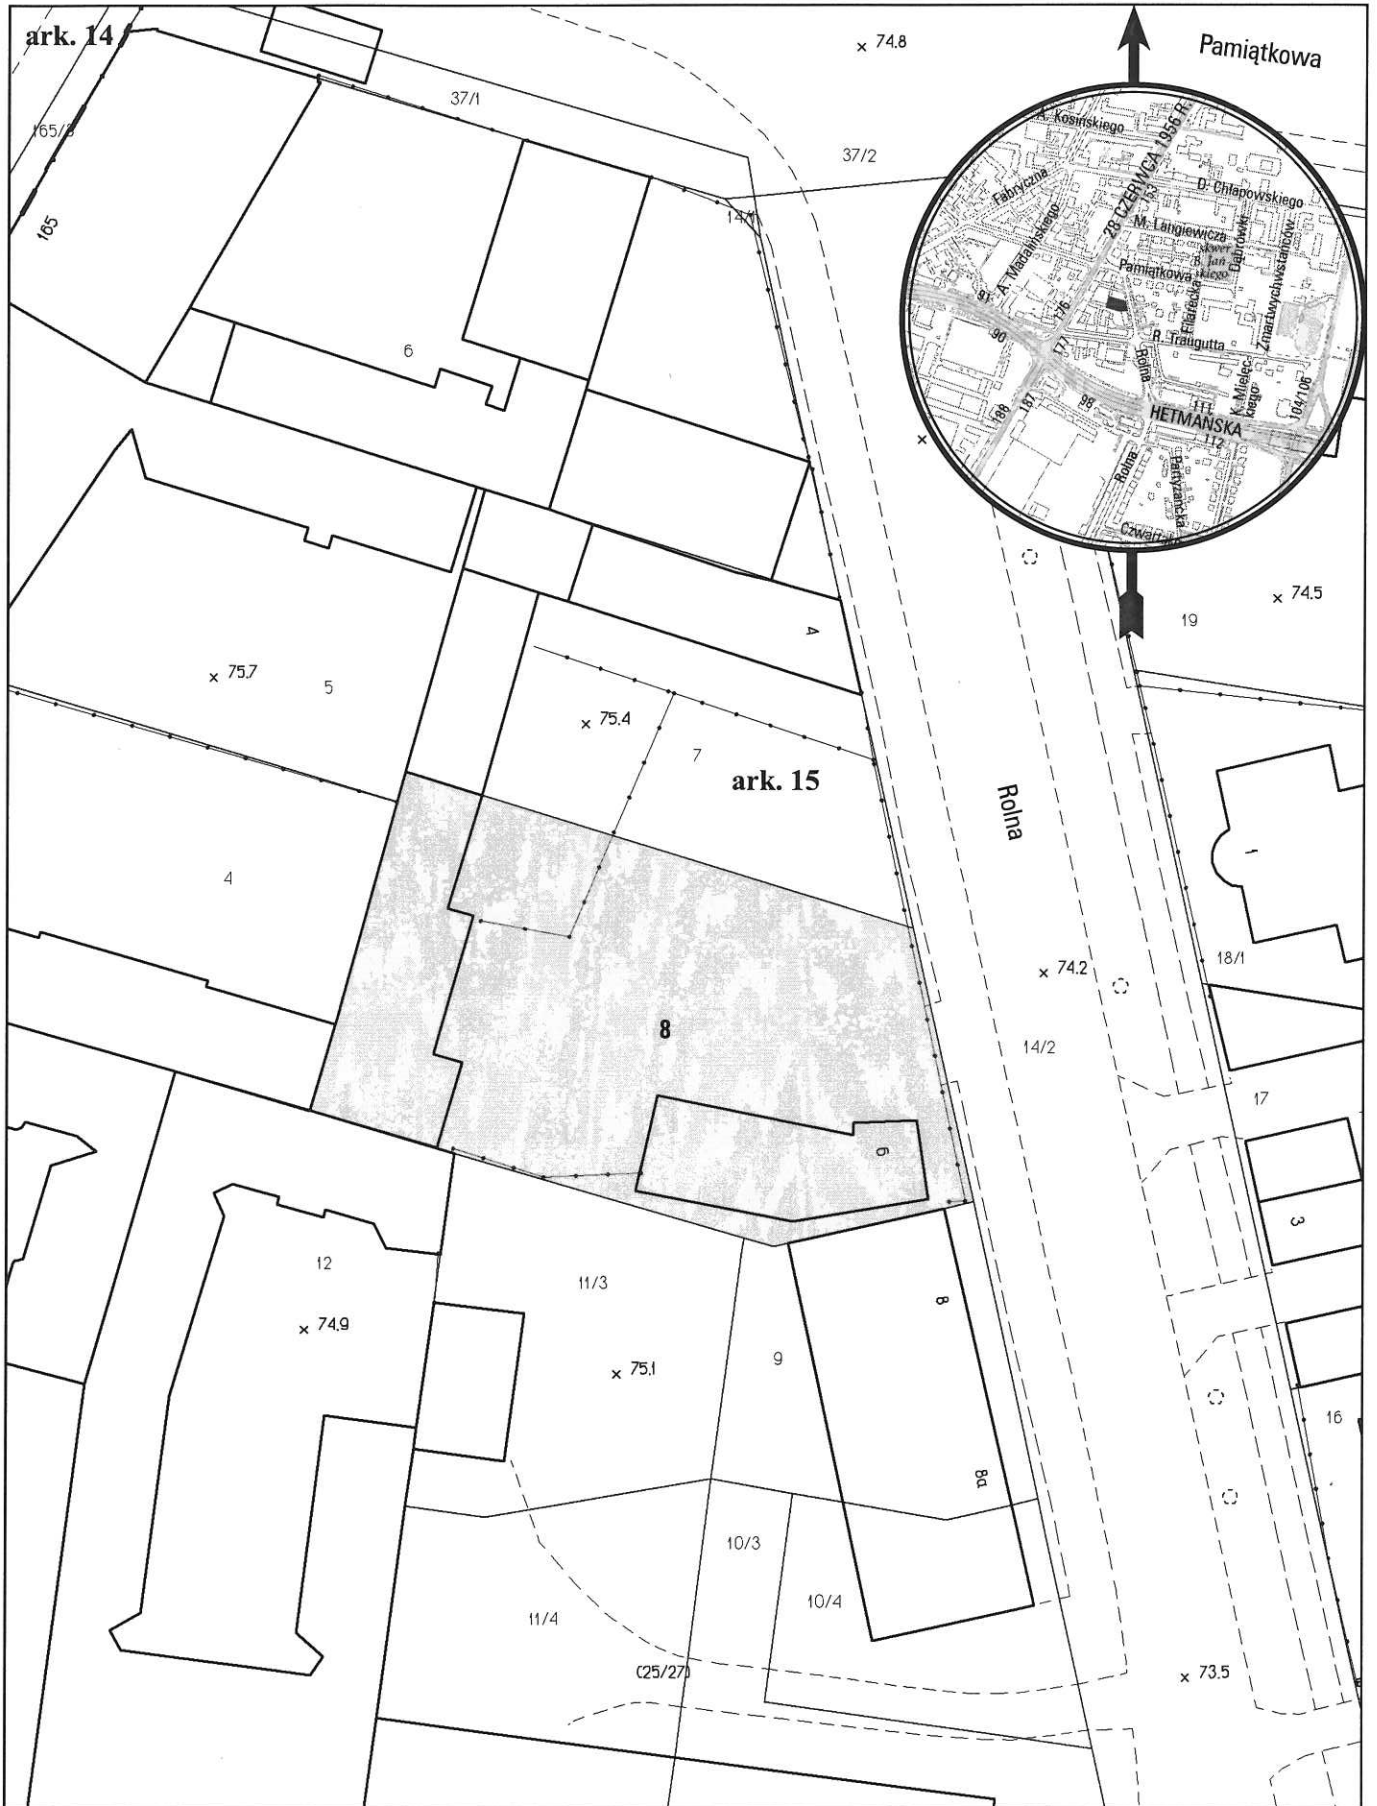

MAPA INFORMACYJNA

1:500

opracowanie - ZGIKM GEOPOZ, GKR/140/2015

obręb Wilda arkusz 15

działka nr	pow. m ²	KW	właściciel
8	895	PO2P/00000027/6	Miasto Poznań 220098/318622, Przedsięb. Prod.-Budow. „WOJTBUD” Spółka z o.o. 98524/318622