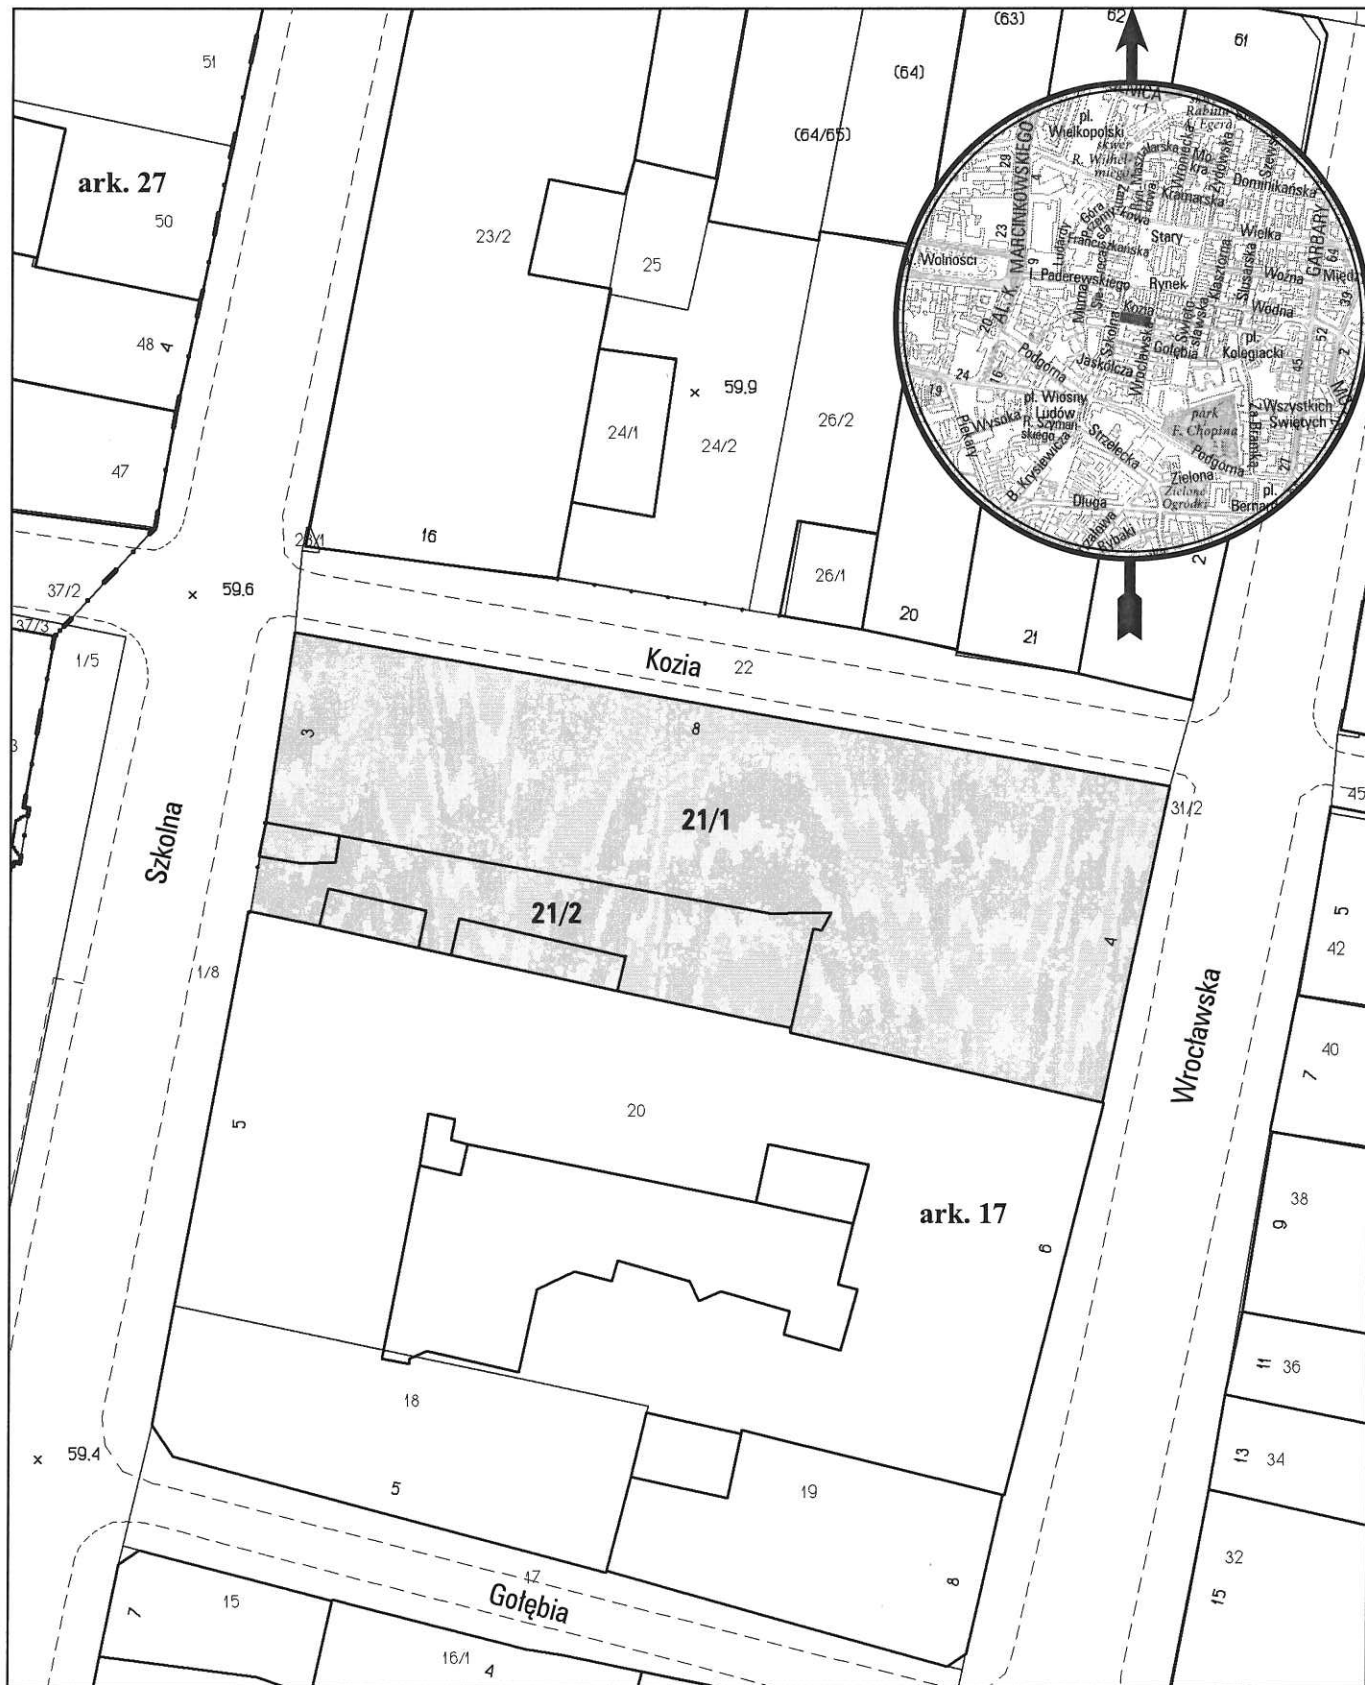

MAPA INFORMACYJNA

1:500

opracowanie - ZGikM GEOPOZ, GKR/170/2014

obręb Poznań, arkusz 17

działka nr	pow. m ²	KW	właściciel
21/1	914	P01P/00065295/1	Miasto Poznań
21/2	244	P01P/00101020/8	Miasto Poznań