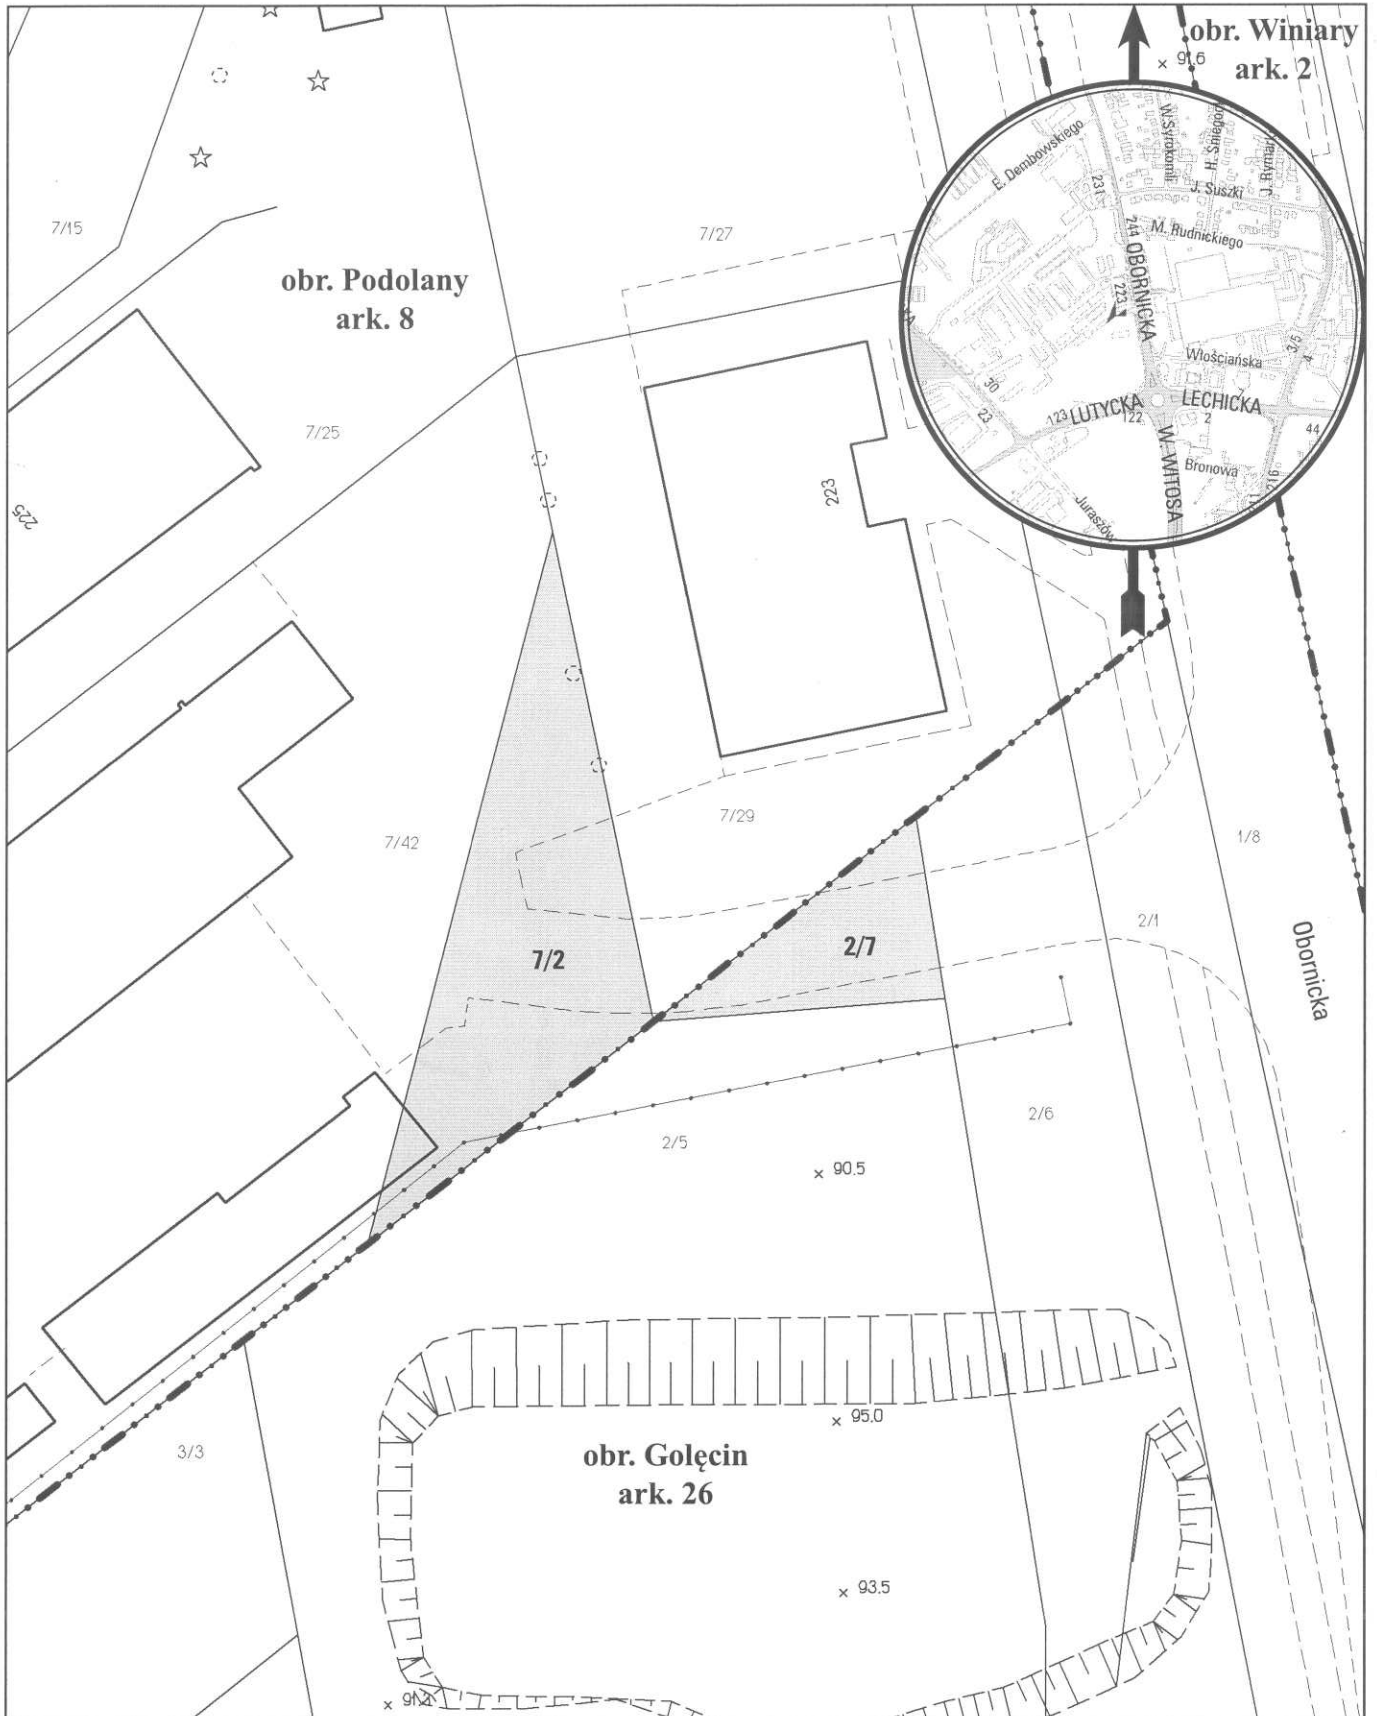

MAPA INFORMACYJNA

1:500

opracowanie - ZGiKM GEOPÓZ, GKR/127/2015

działka nr	pow. m ²	obręb Golęcín, arkusz 26	KW	właściciel
2/7	117		PO1P/00137558/9	Miasto Poznań
7/2	356	obręb Podolany, arkusz 8	PO1P/00031455/4	Miasto Poznań