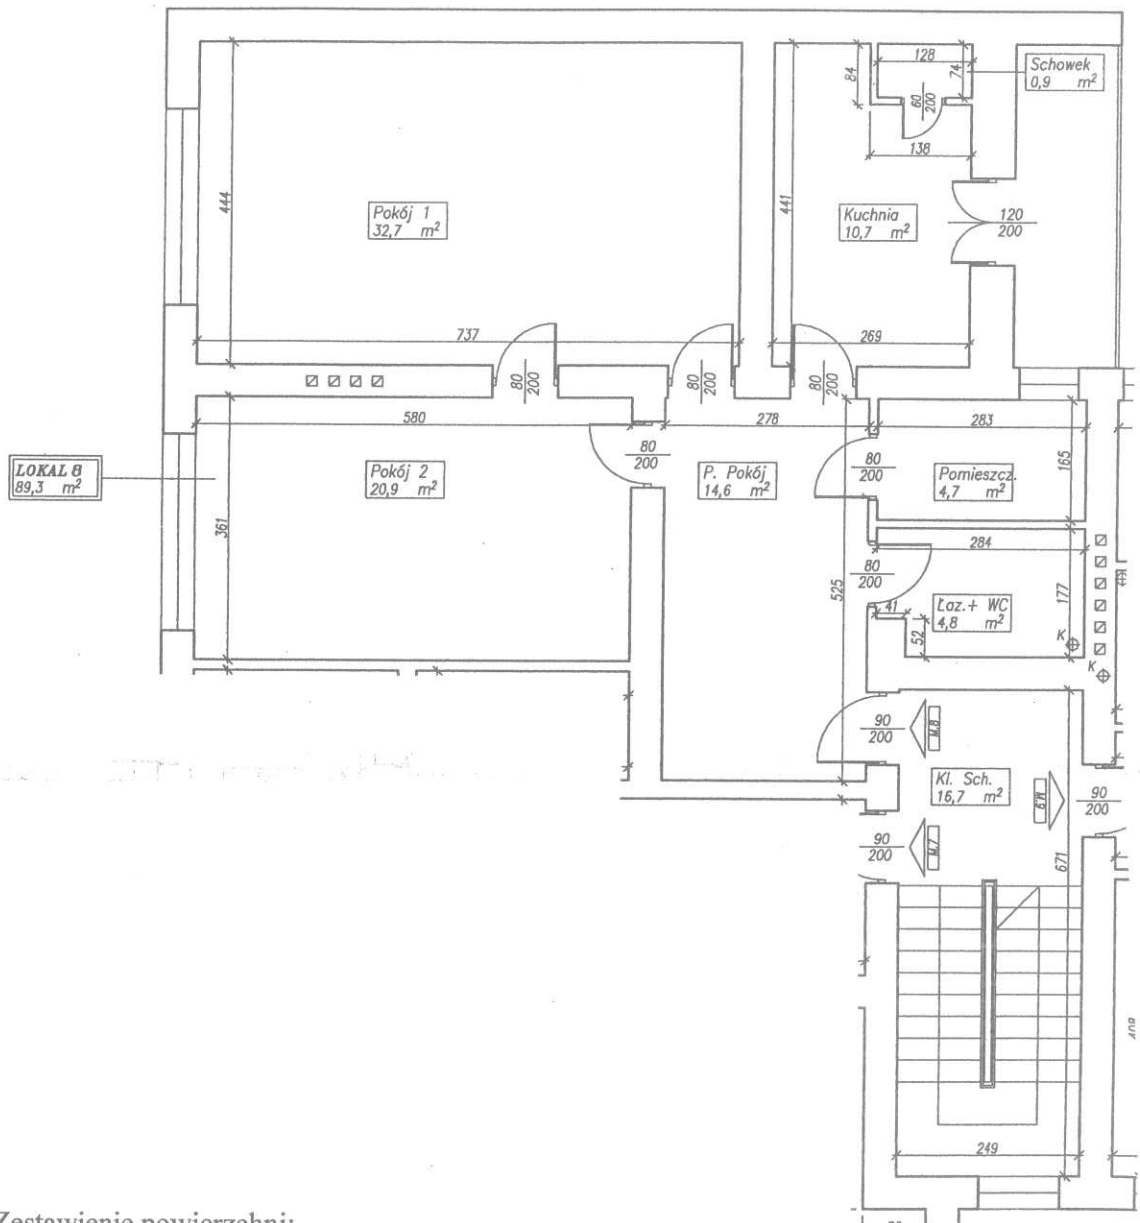

SZKIC LOKALU MIESZKALNEGO
 położonego w Poznaniu przy ul. Sienkiewicza nr 6 m. 8 (I piętro)
 Skala 1 : 100

Zestawienie powierzchni:

Pokój 1	-	32,7 m ²	✓
Pokój 2	-	20,9 m ²	✓
Kuchnia	-	10,7 m ²	✓
Łazienka z wc	-	4,8 m ²	✓
Przedpokój	-	14,6 m ²	✓
Pomieszczenie	-	4,7 m ²	✓
Schowek	-	0,9 m ²	✓
Razem	-	89,3 m²	✓