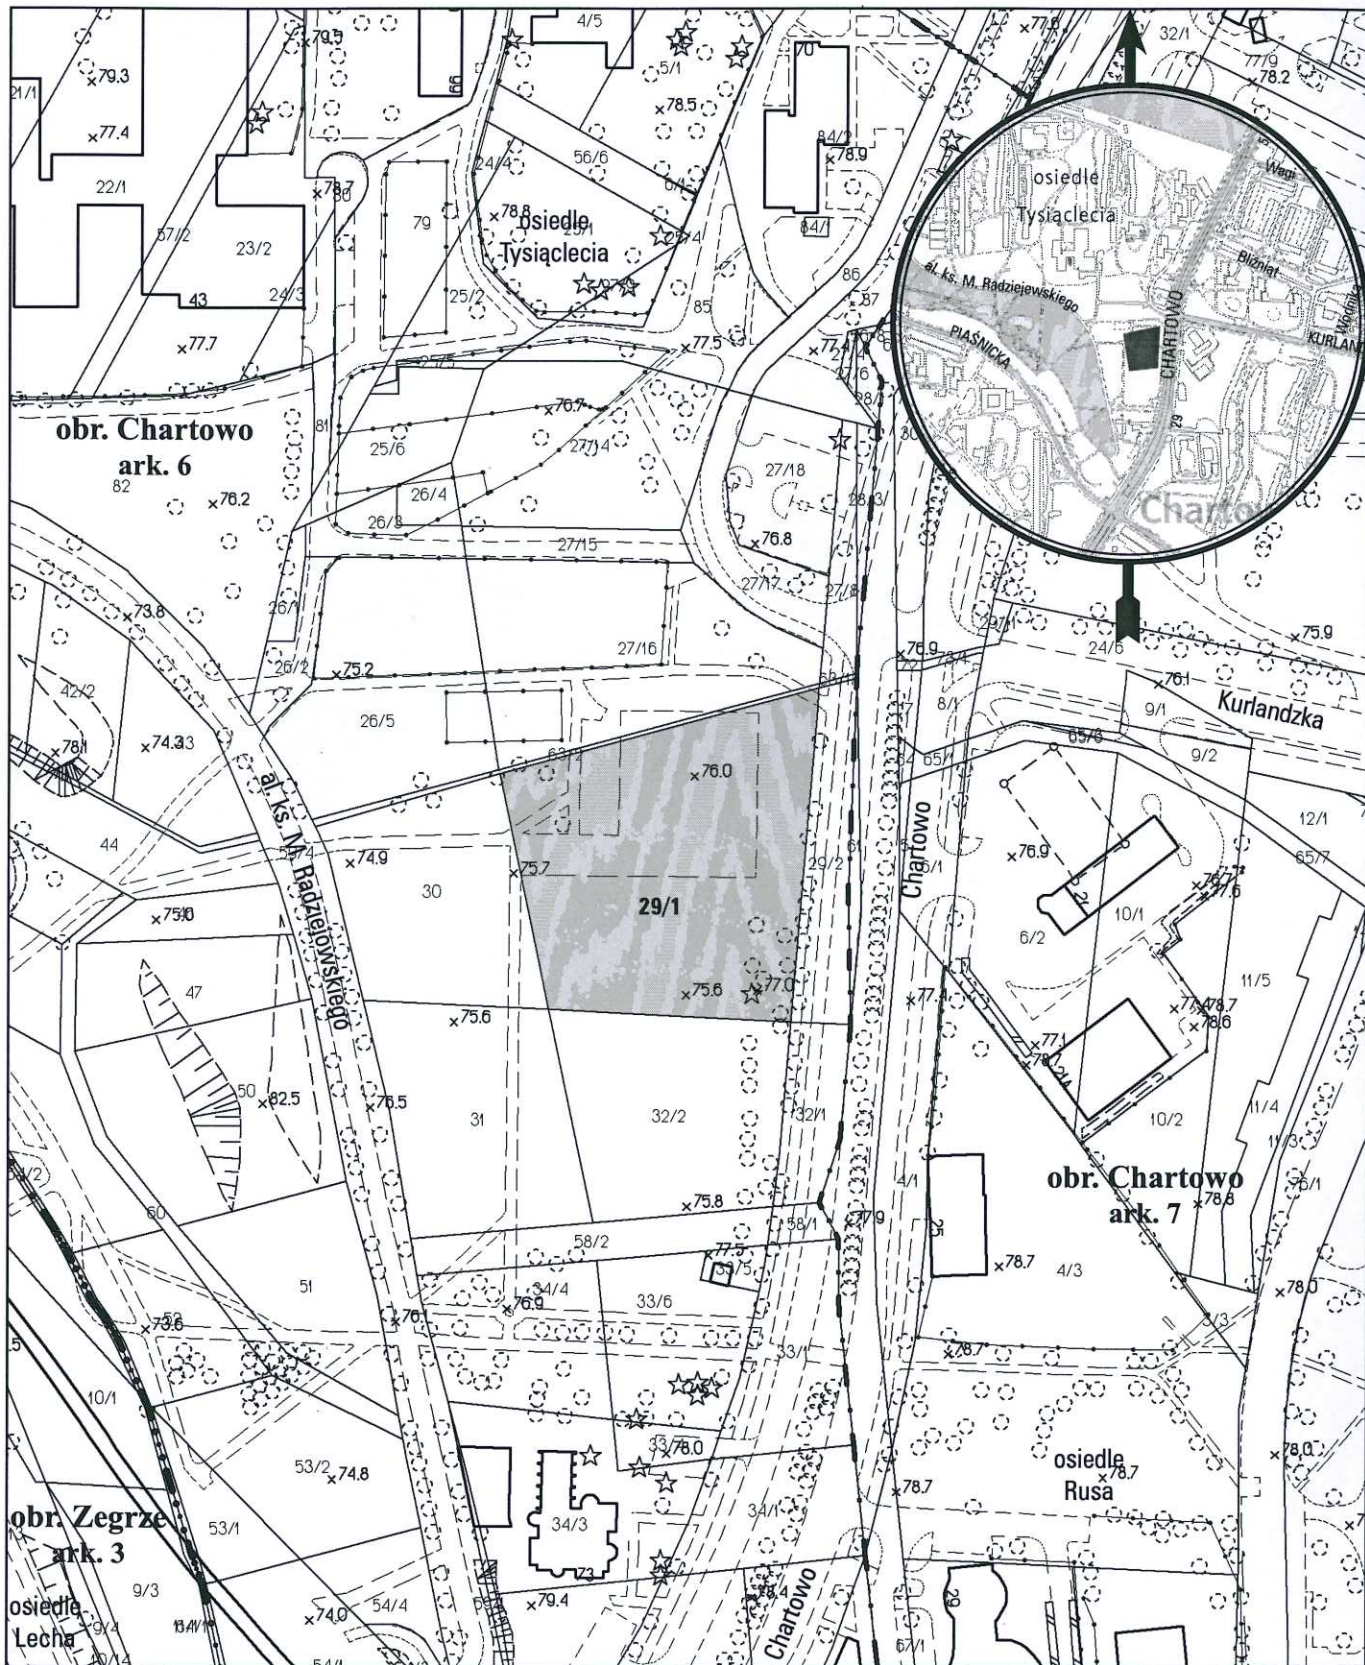

MAPA INFORMACYJNA

1:2000

opracowanie - ZGIKM GEOPOZ, GKR/192/2015

obręb Chartowo, arkusz 6

działka nr
29/1

pow. m²
5641

KW
P02P/00115841/7

właściciel
Miasto Poznań