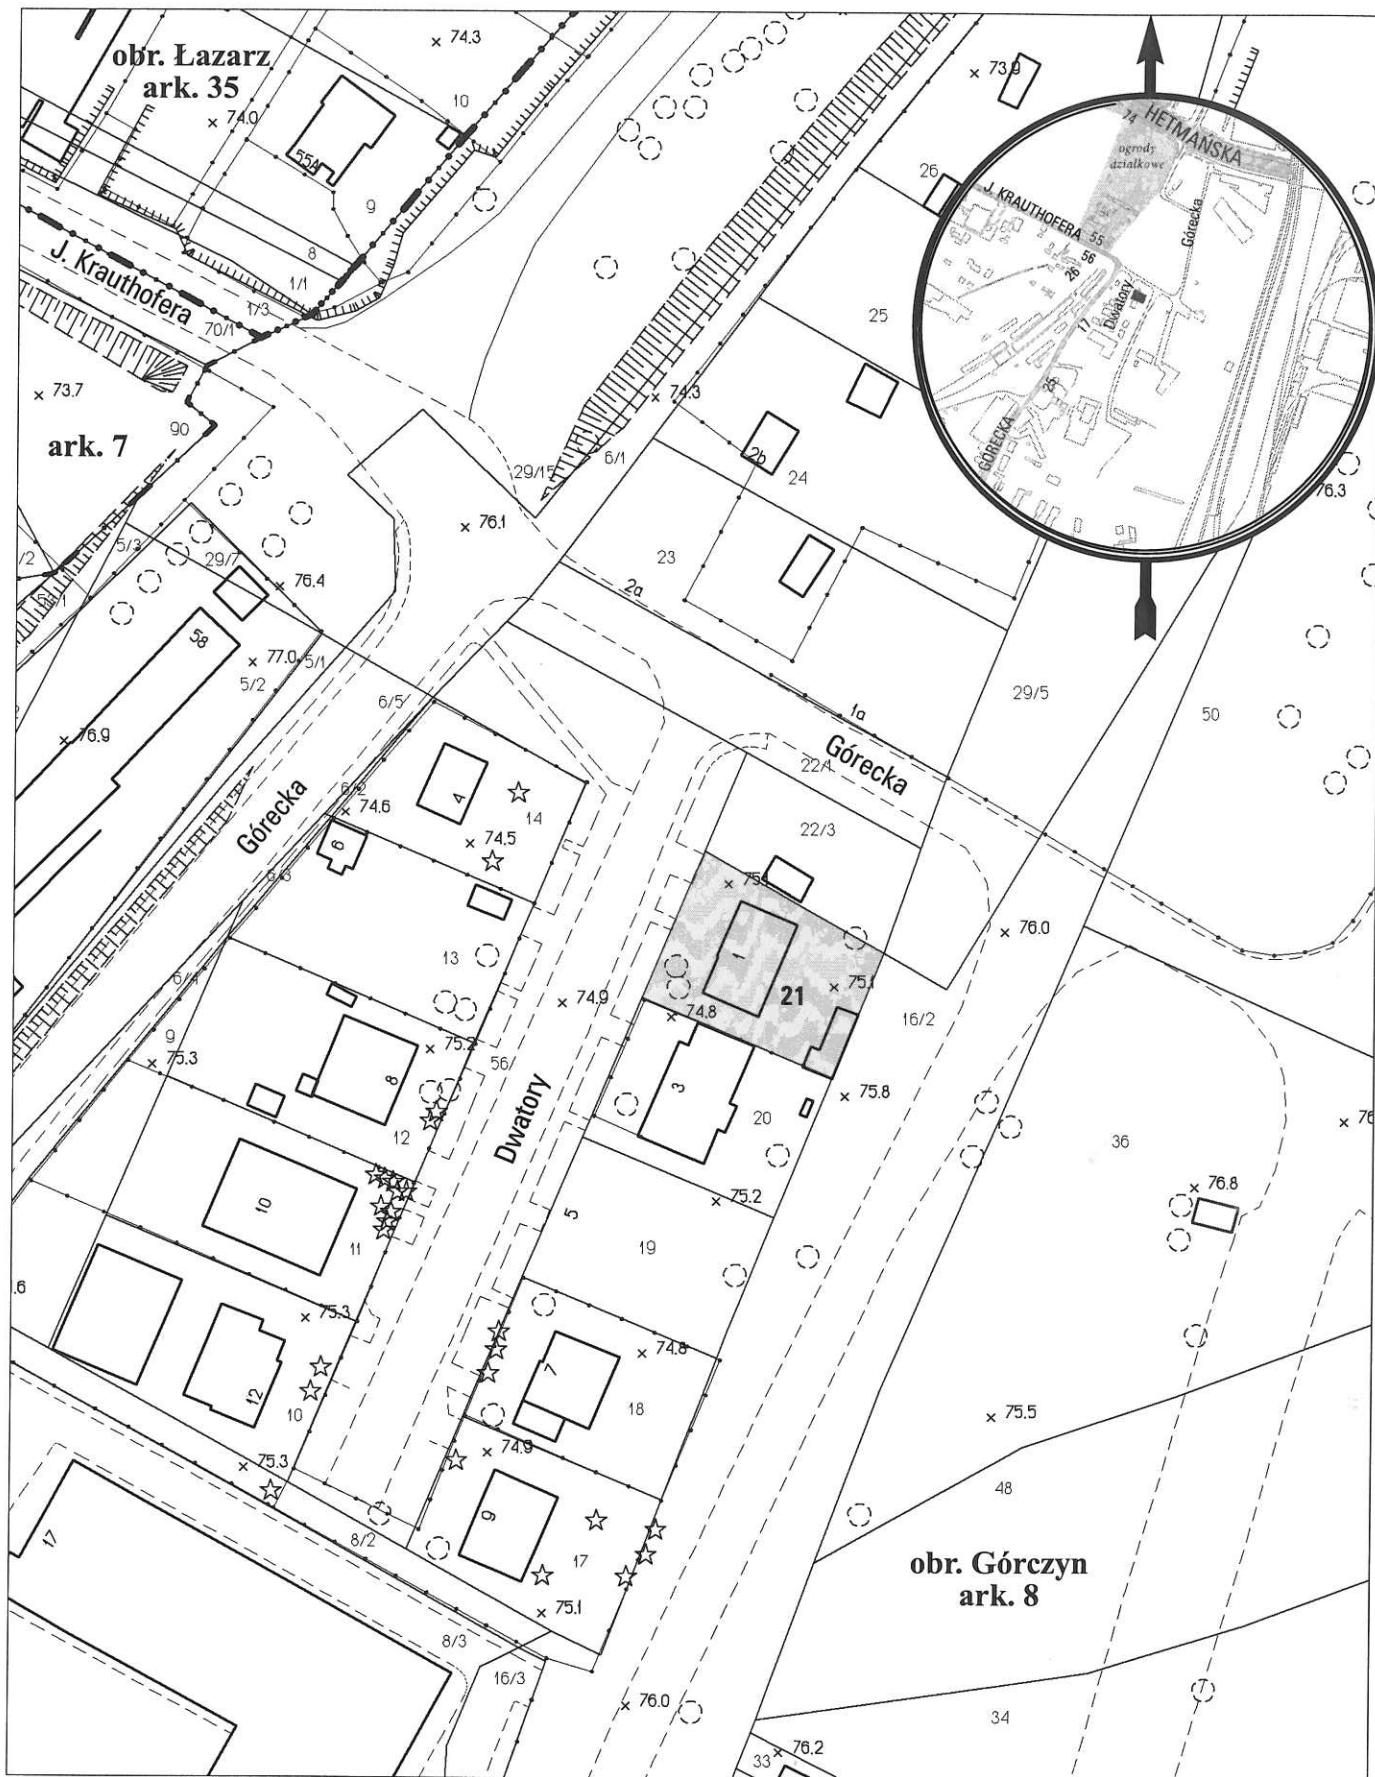

MAPA INFORMACYJNA

1:1000

opracowanie - ZGIKM GEOPOZ, GKR/268/2013

obręb Górczyn, arkusz 8

działka nr	pow. m²	KW	właściciel
21	527	PO1P/00101124/7	Miasto Poznań