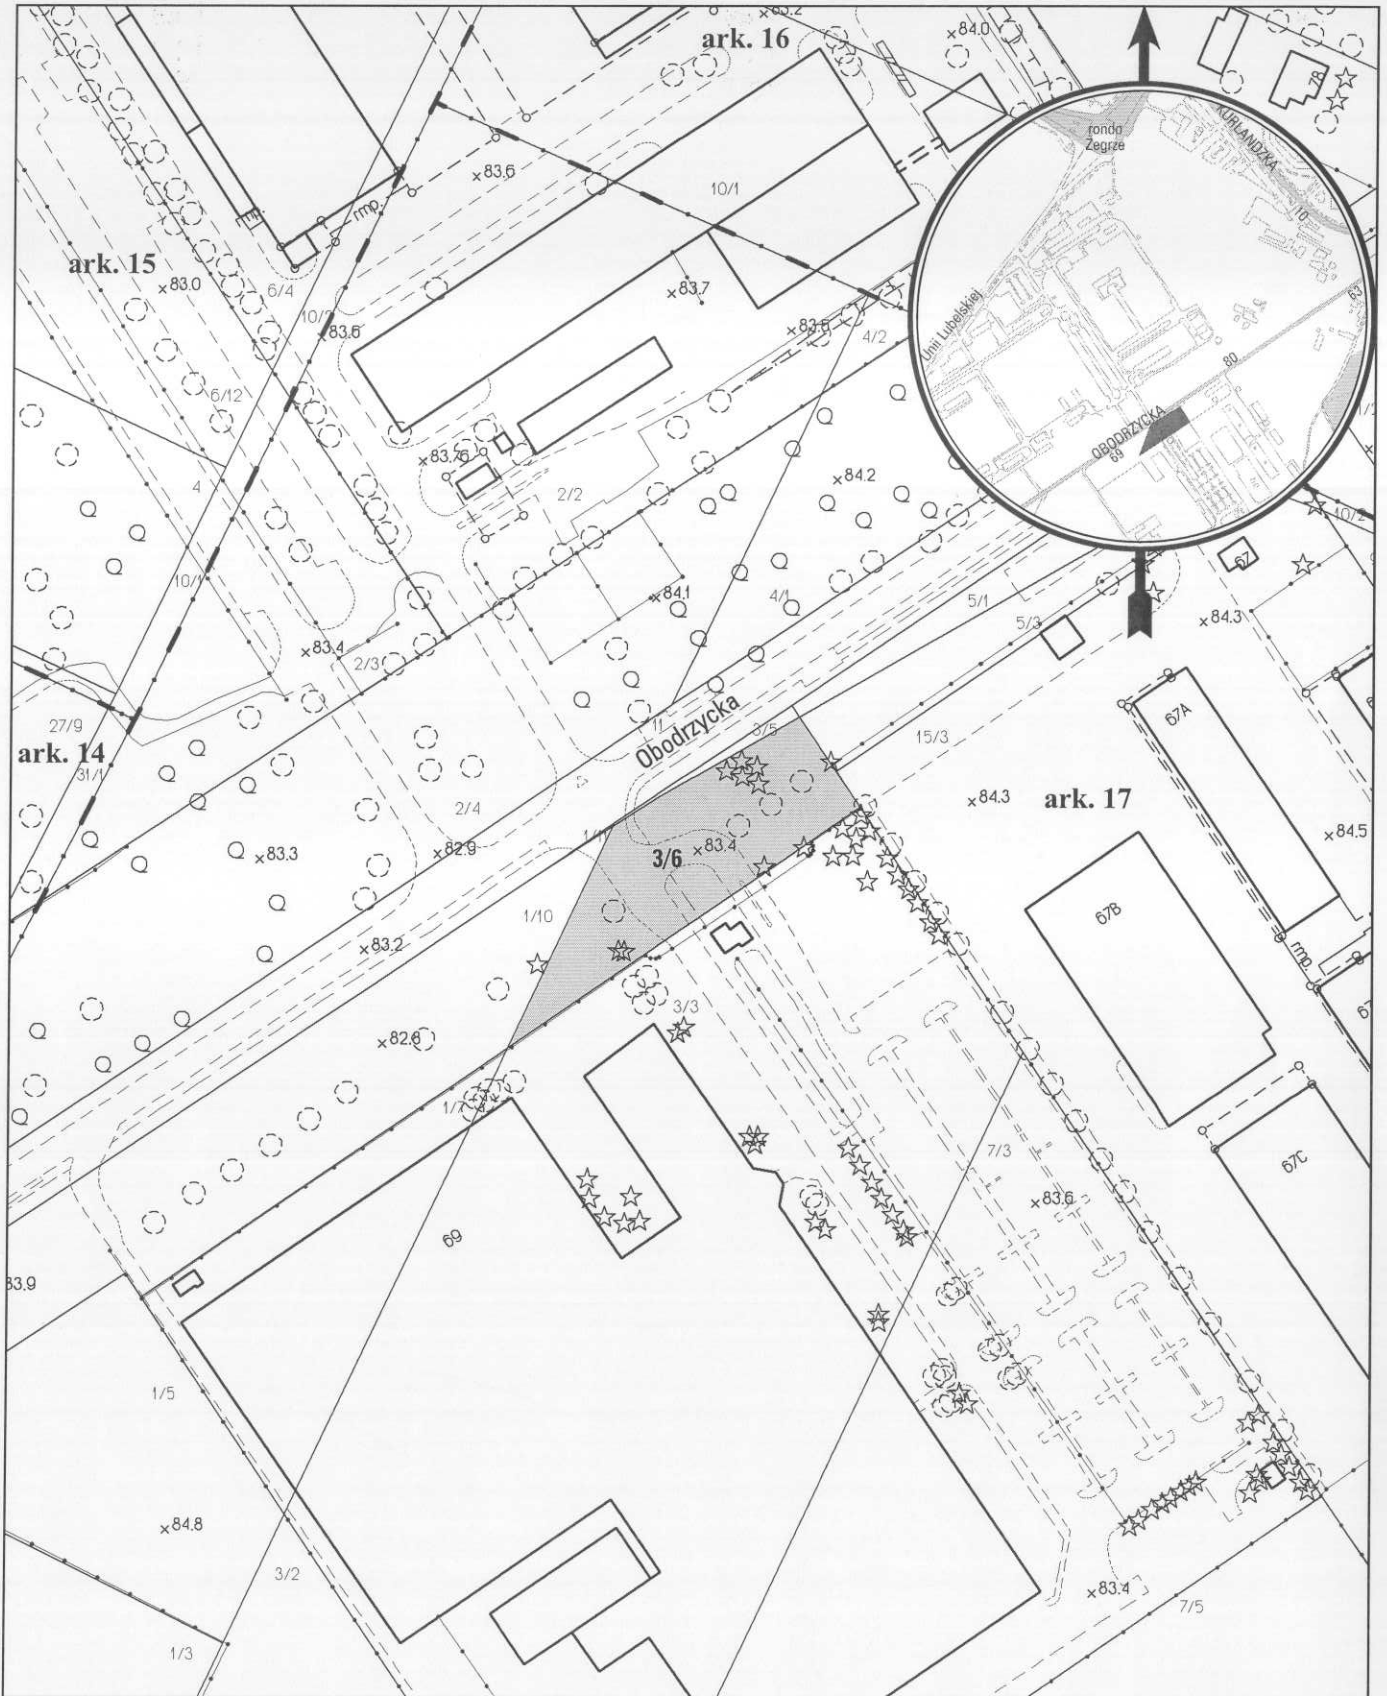

MAPA INFORMACYJNA

1:2000

opracowanie - ZGikM GEOPOZ, GKR/59/2014

obręb Żegrze, arkusz 17

działka nr
3/6

pow. m²
2661

KW
PO2P/00101874/6

właściciel
Miasto Poznań