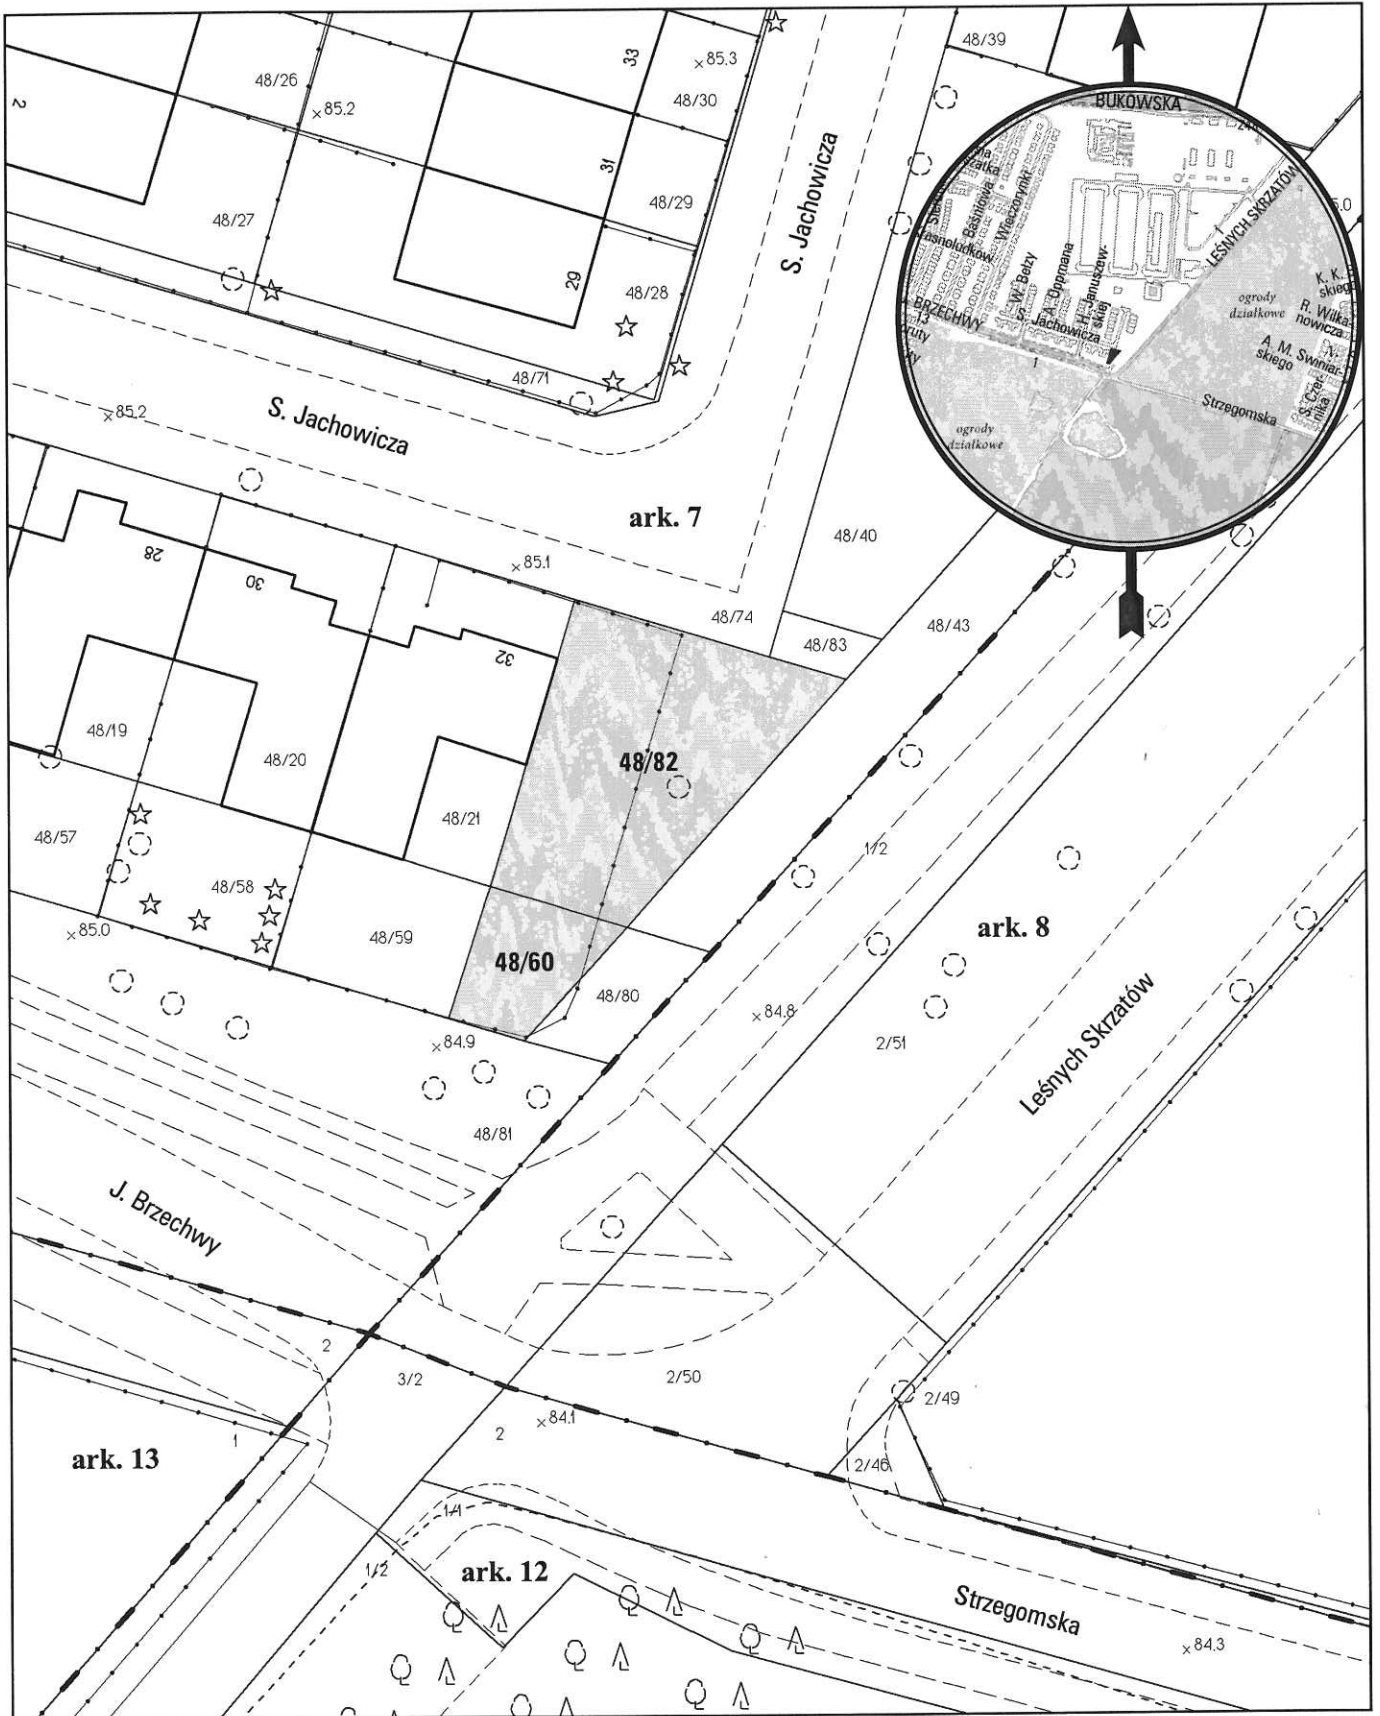

MAPA INFORMACYJNA

1:500

opracowanie - ZGiKM GEOPÓZ, GKR/253/2014

obręb Ławica, arkusz 7

działka nr	pow. m ²	KW	właściciel
48/60	68	P01P/00101752/8	Miasto Poznań
48/82	282	P01P/00101729/8	Miasto Poznań