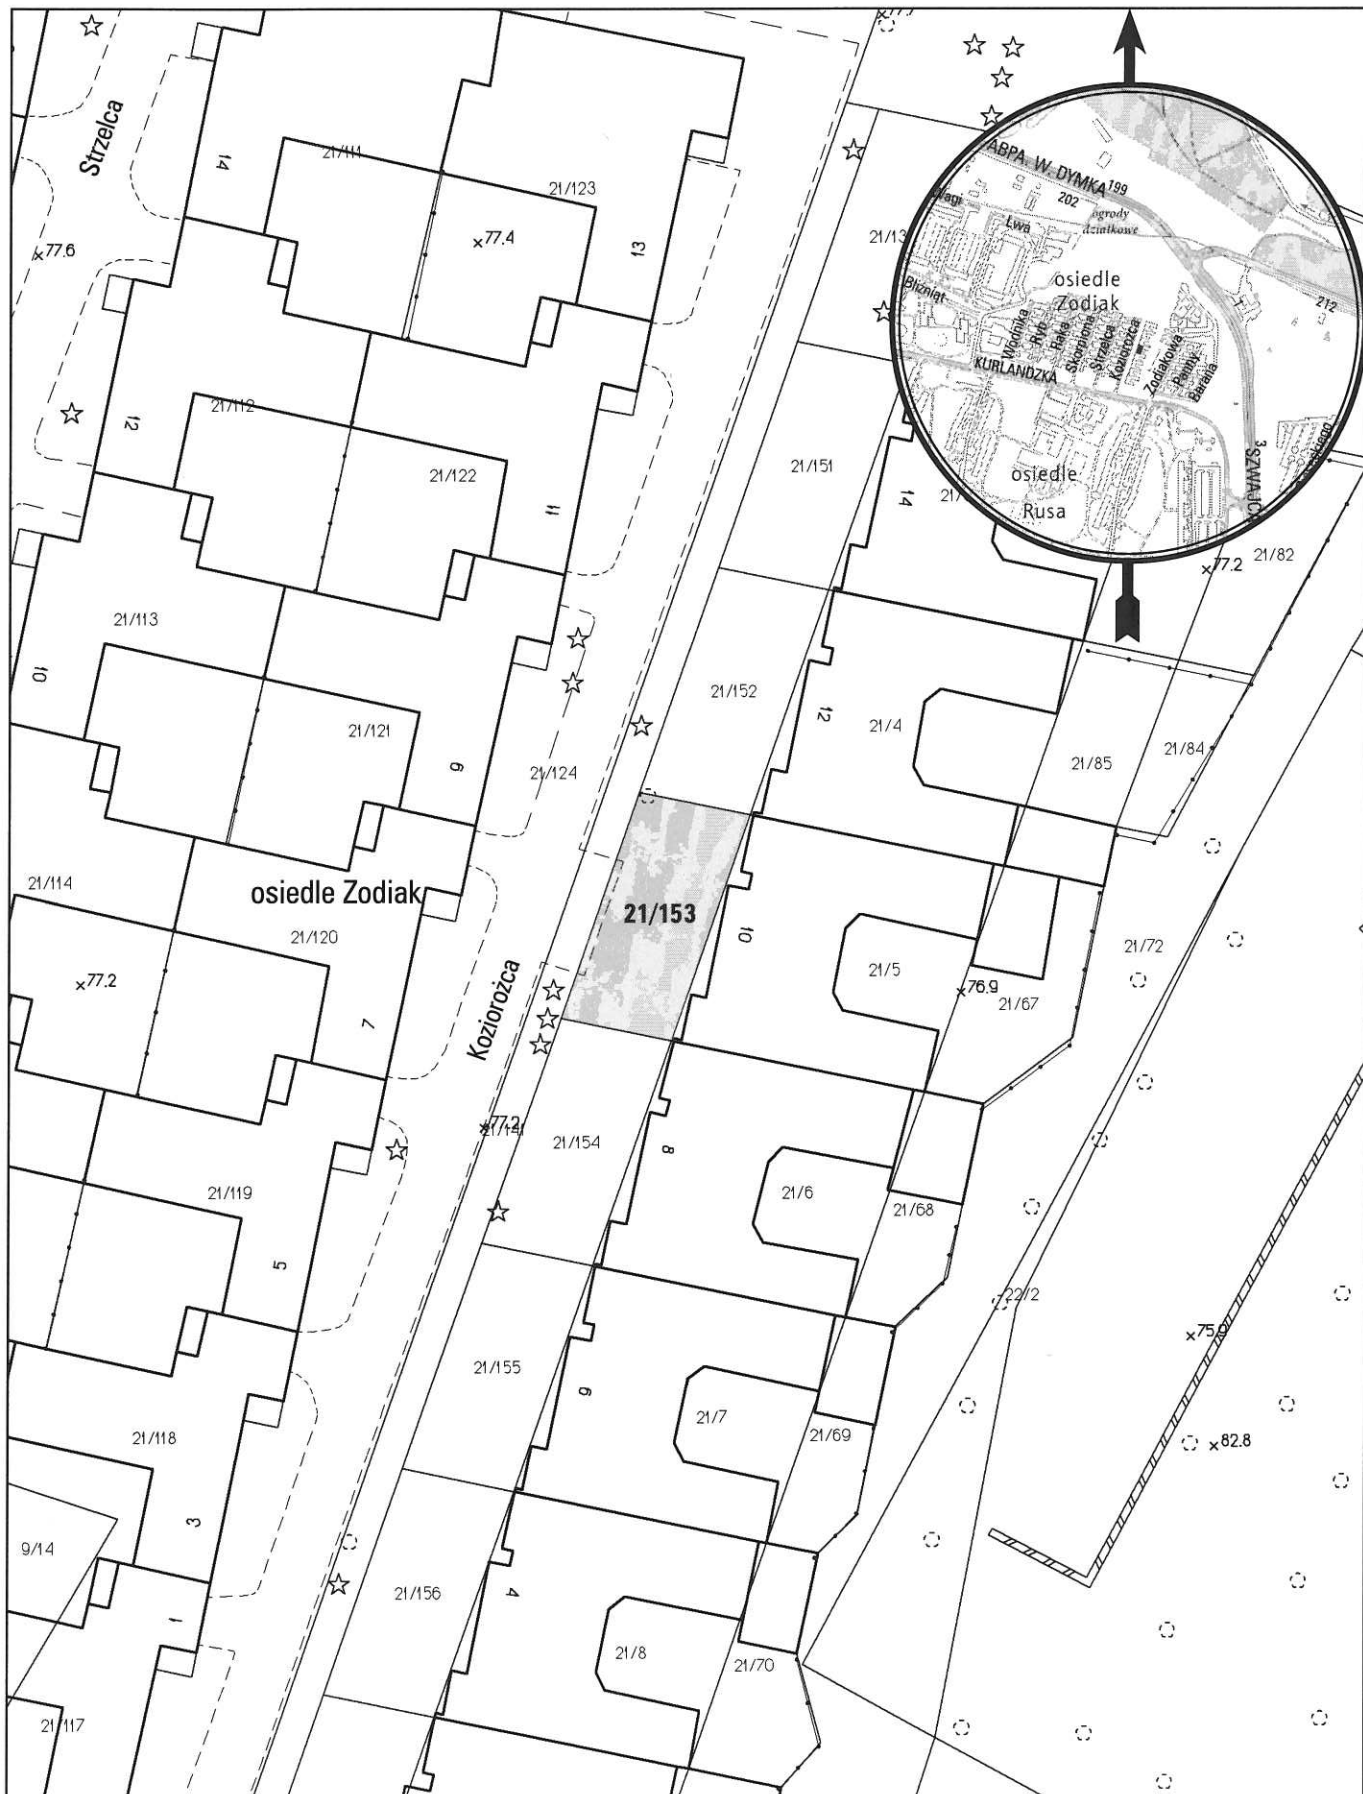

MAPA INFORMACYJNA

1:500

opracowanie - ZGIKM GEOPOZ, GKR/163/2015

obręb Chartowo, arkusz 8

działka nr
21/153

pow. m²
117

KW
PO2P/00101569/5

właściciel
Miasto Poznań