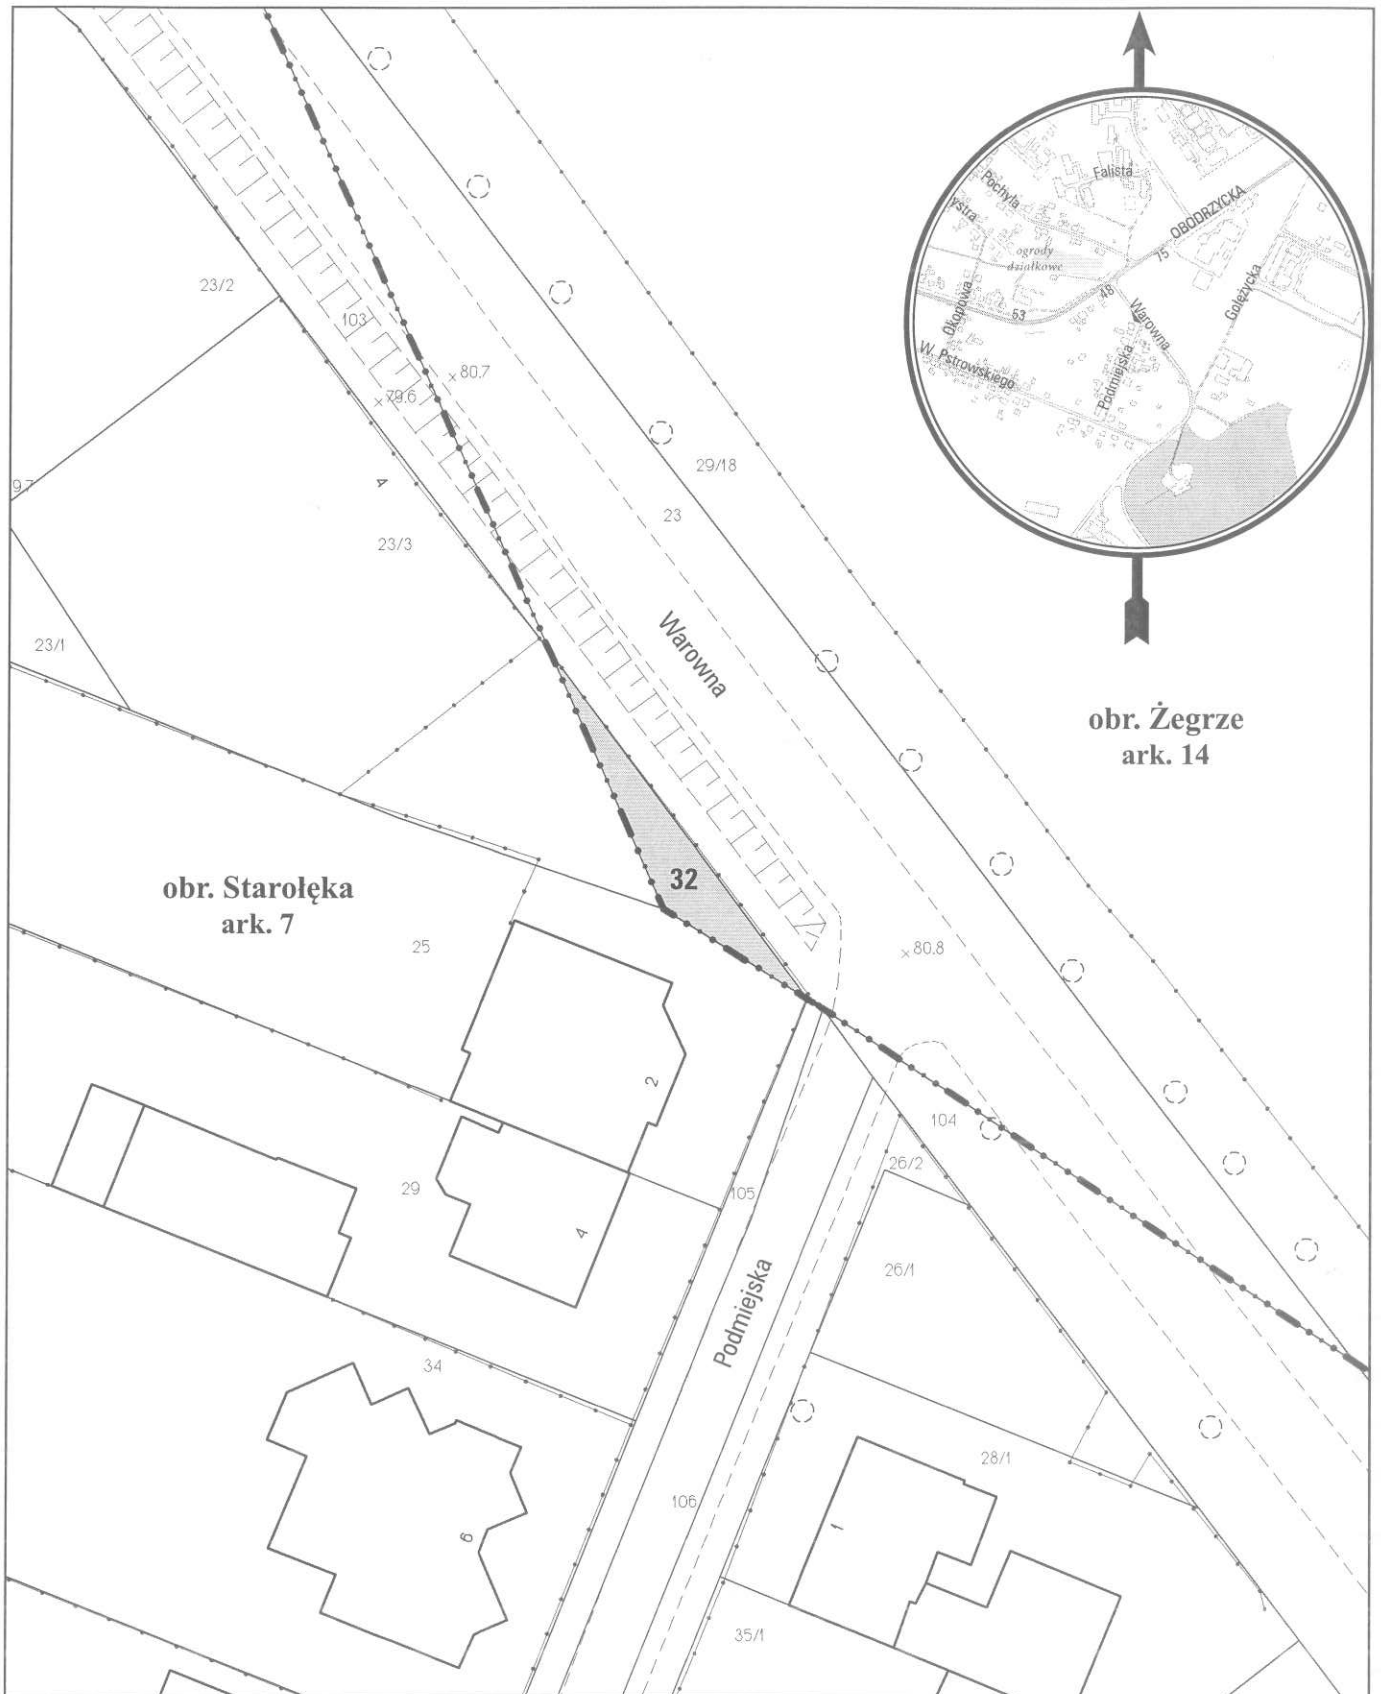

MAPA INFORMACYJNA

1:500

opracowanie - ZGIKM GEOPOZ, GKR/156/2014

obręb Żegrze, arkusz 14

działka nr
32

pow. m²
64

KW
PO2P/00111145/0

właściciel
Miasto Poznań