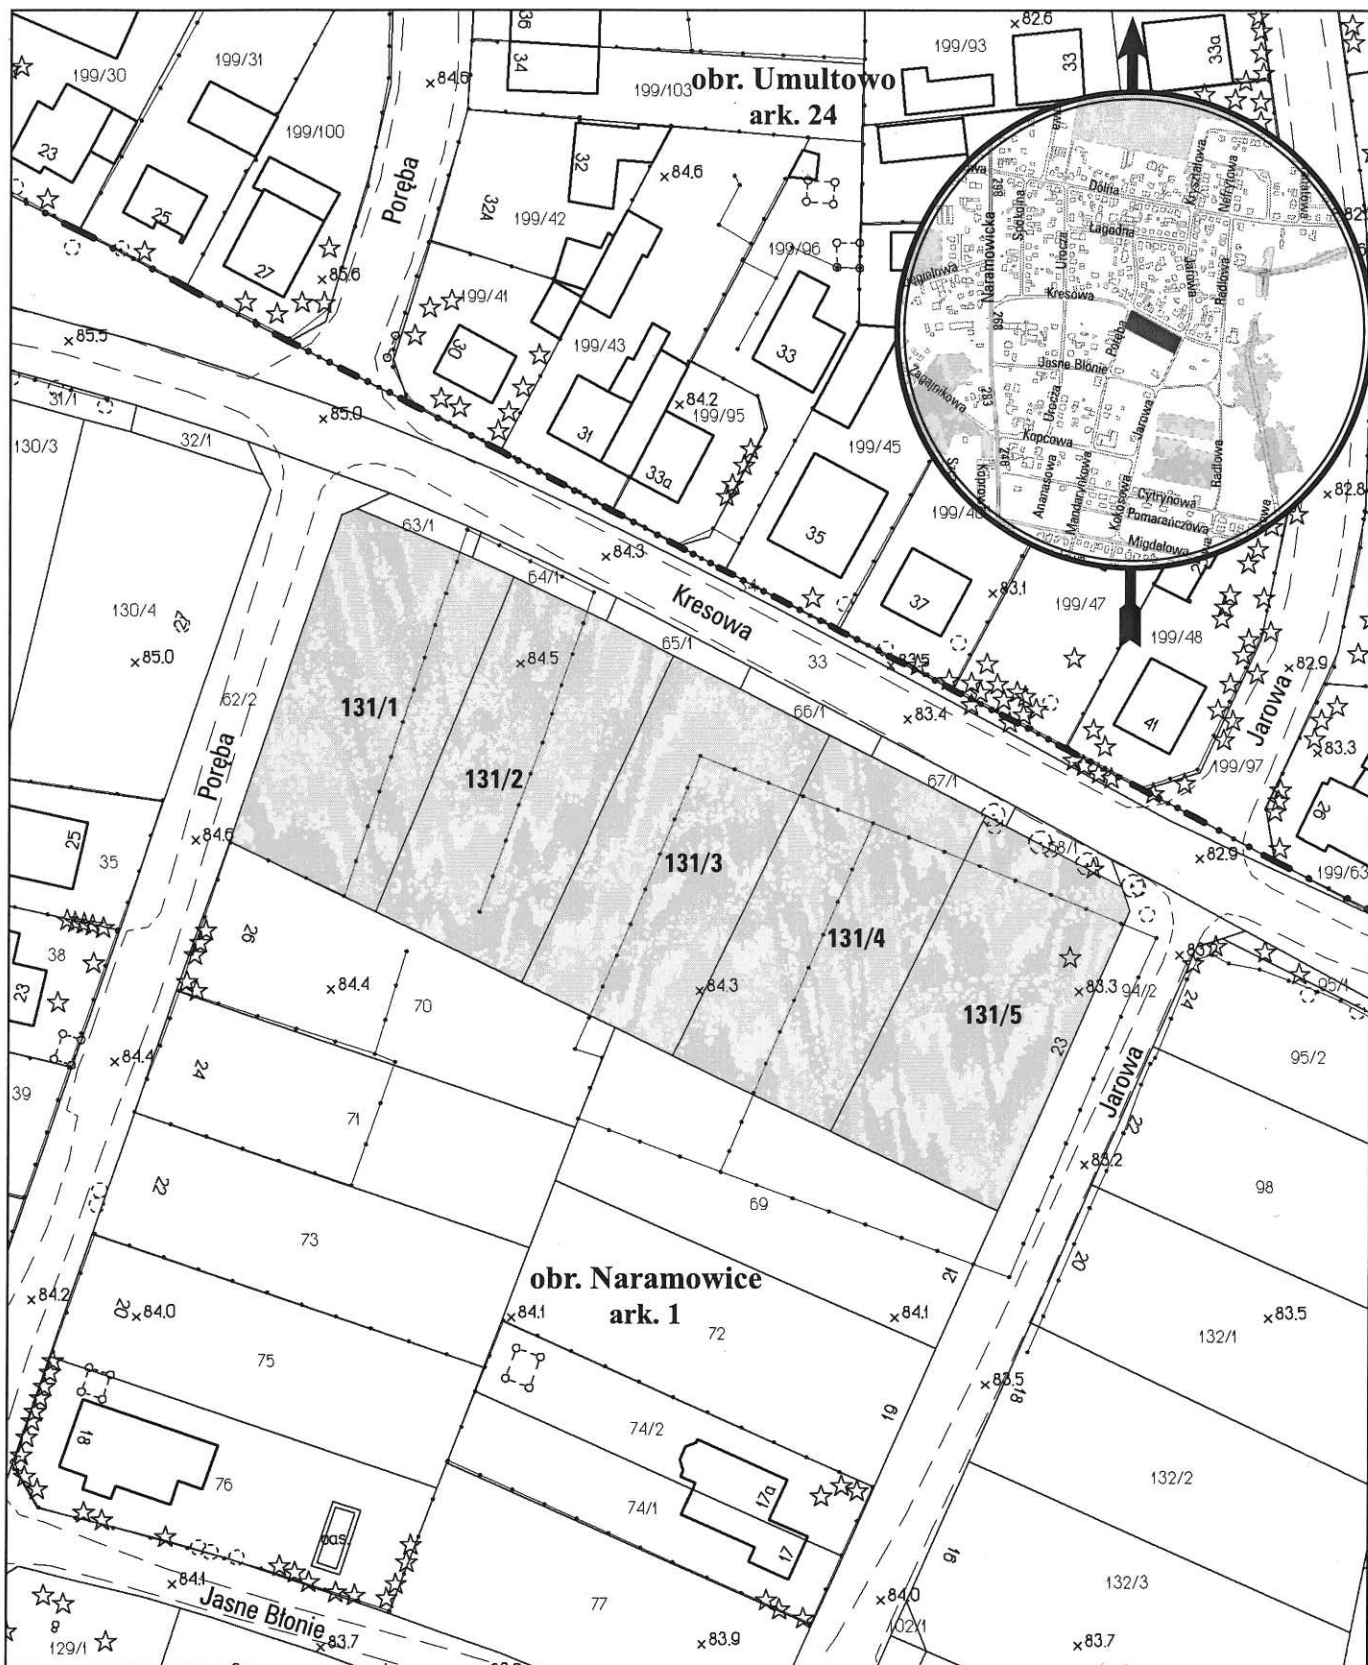

# MAPA INFORMACYJNA

## 1:1000

opracowanie - ZGikM GEOPOZ, GKR/114/2015

### obręb Naramowice, arkusz 1

działka nr	pow. m <sup>2</sup>	KW	właściciel
131/1	1075	PO1P/00023638/2	Miasto Poznań
131/2	1075	PO1P/00023638/2	Miasto Poznań
131/3	1075	PO1P/00023638/2	Miasto Poznań
131/4	1075	PO1P/00023638/2	Miasto Poznań
131/5	1076	PO1P/00023638/2	Miasto Poznań