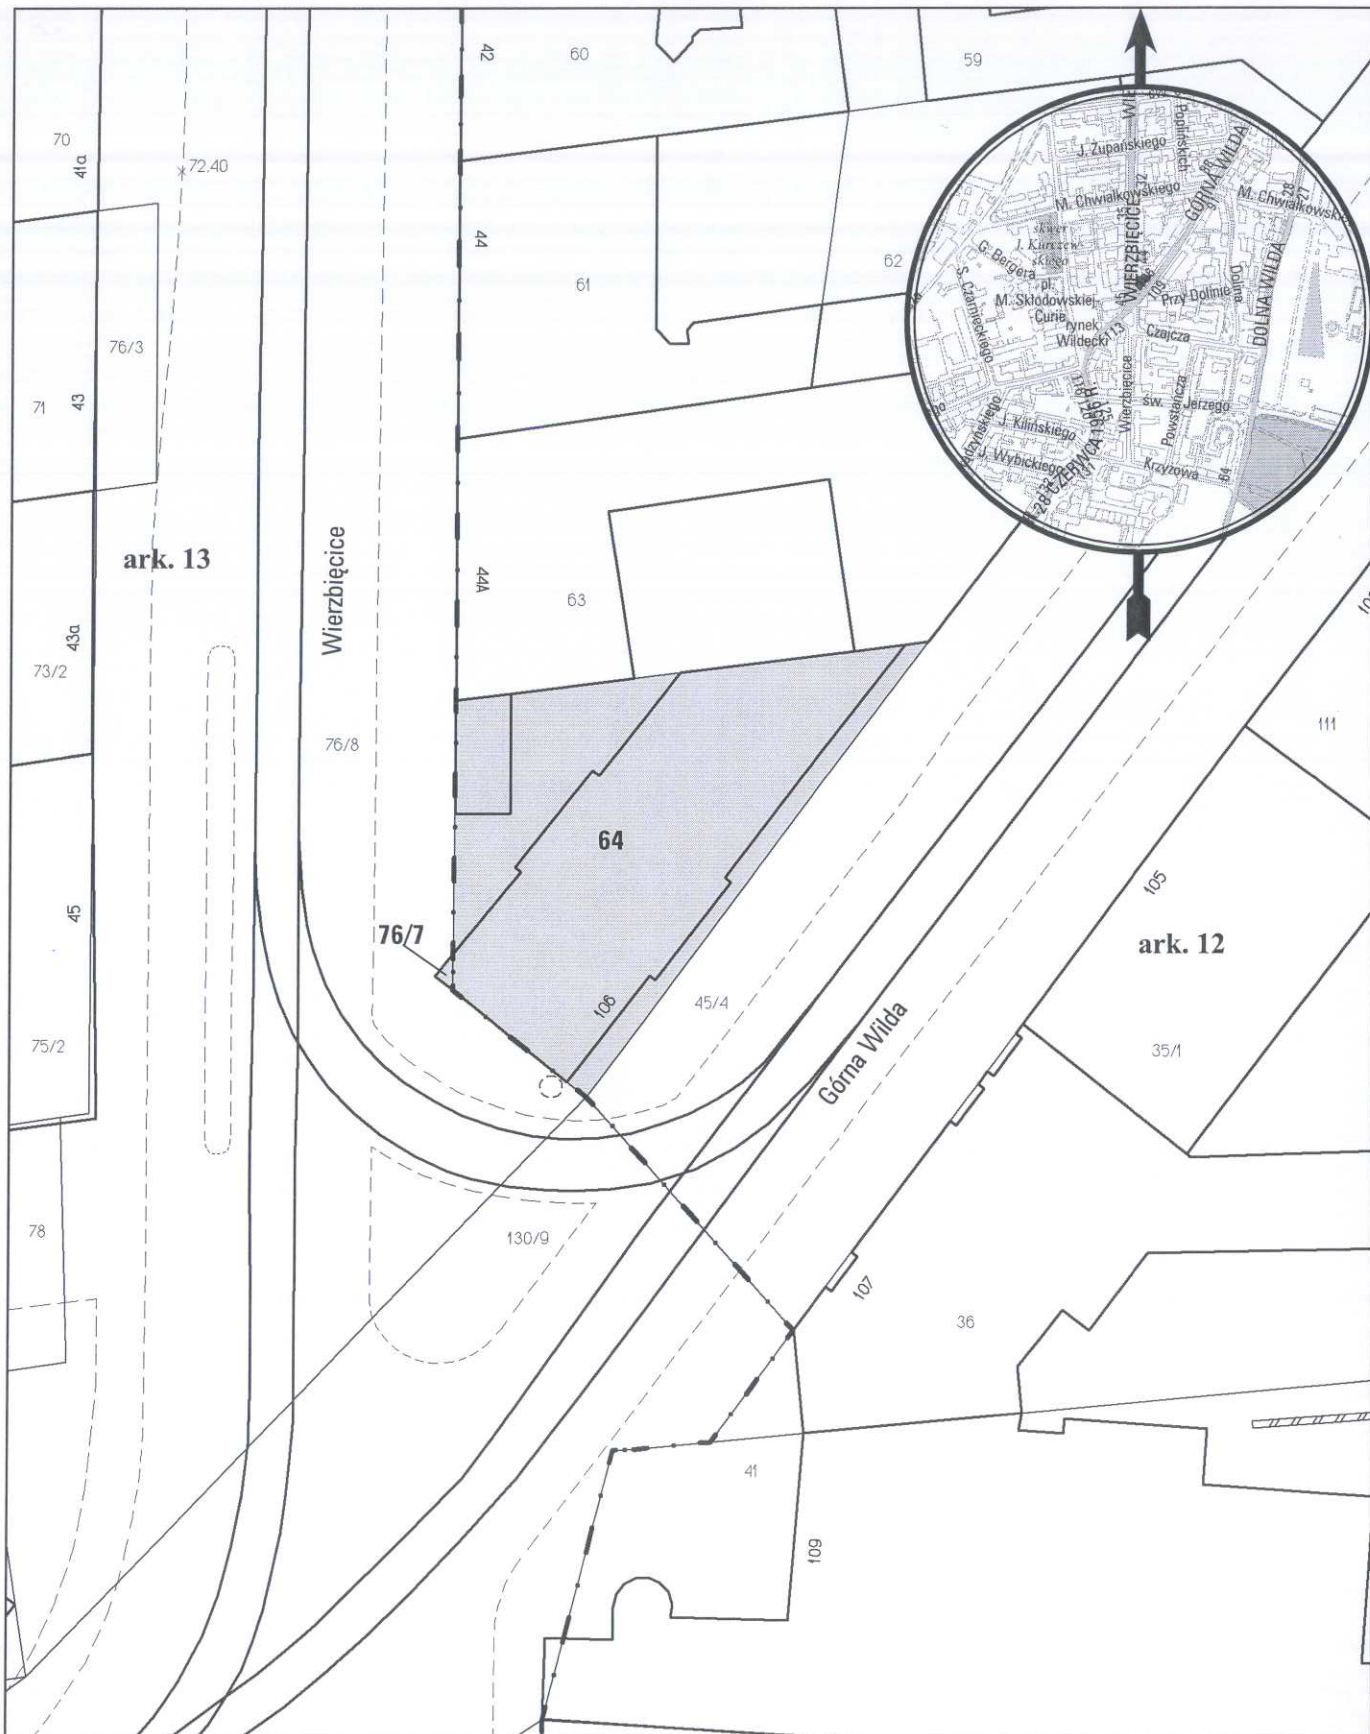

# MAPA INFORMACYJNA

1:500

opracowanie - ZGIKM GEOPÓZ, GKR/130/2014

## obręb Wilda, arkusz 12, 13

	działka nr	pow. m <sup>2</sup>	KW	właściciel
arkusz 12	64	508	P02P/00005970/6	Miasto Poznań
arkusz 13	76/7	1	P02P/00124353/5	Miasto Poznań