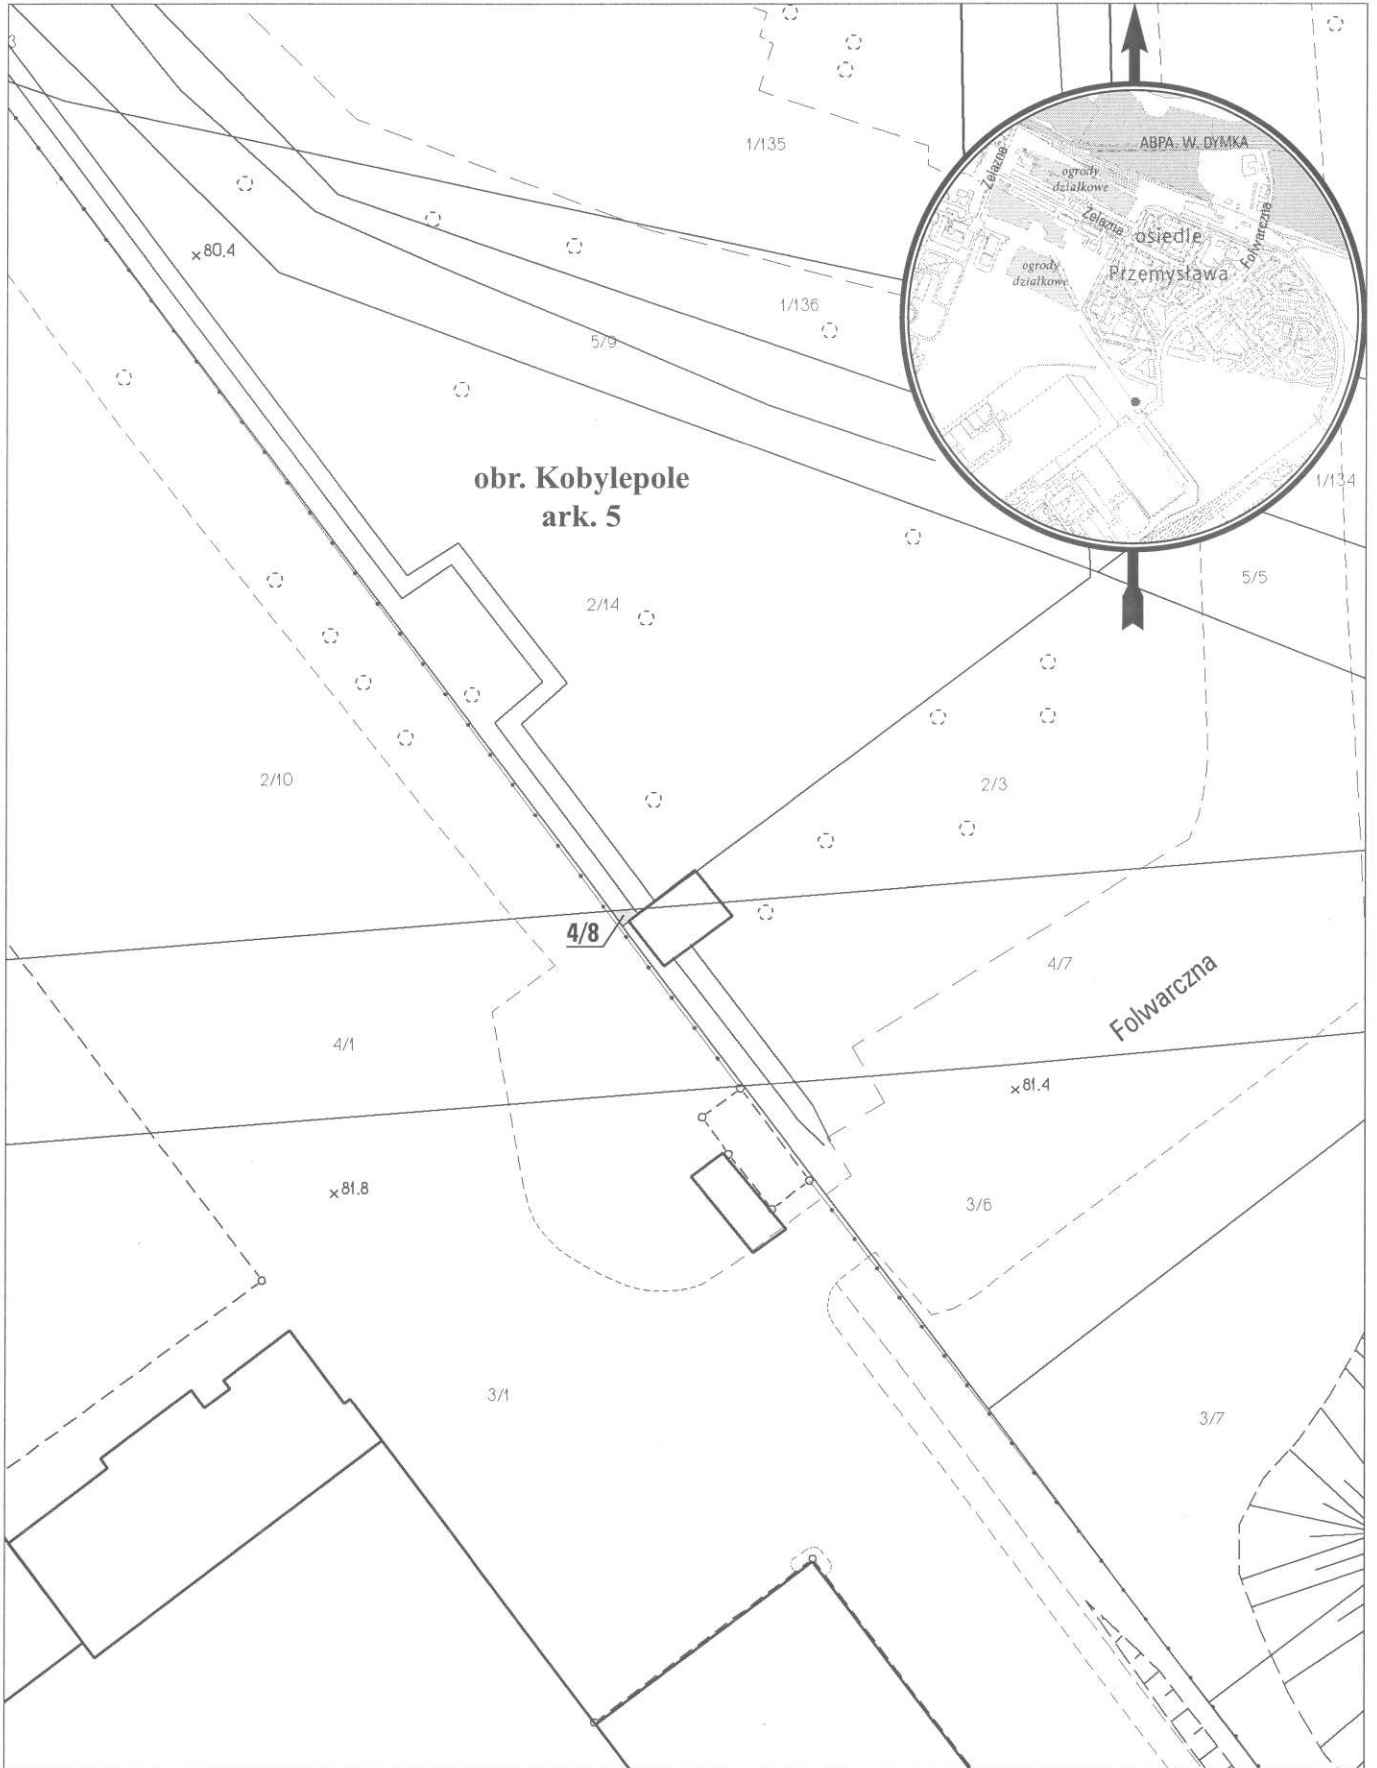

MAPA INFORMACYJNA

1:500

opracowanie - ZGikM GEOPOZ, GKR/222/2015

obręb Kobylepole, arkusz 5

działka nr	pow. m ²	KW	właściciel
4/8	1	P02P/00264014/0	Miasto Poznań