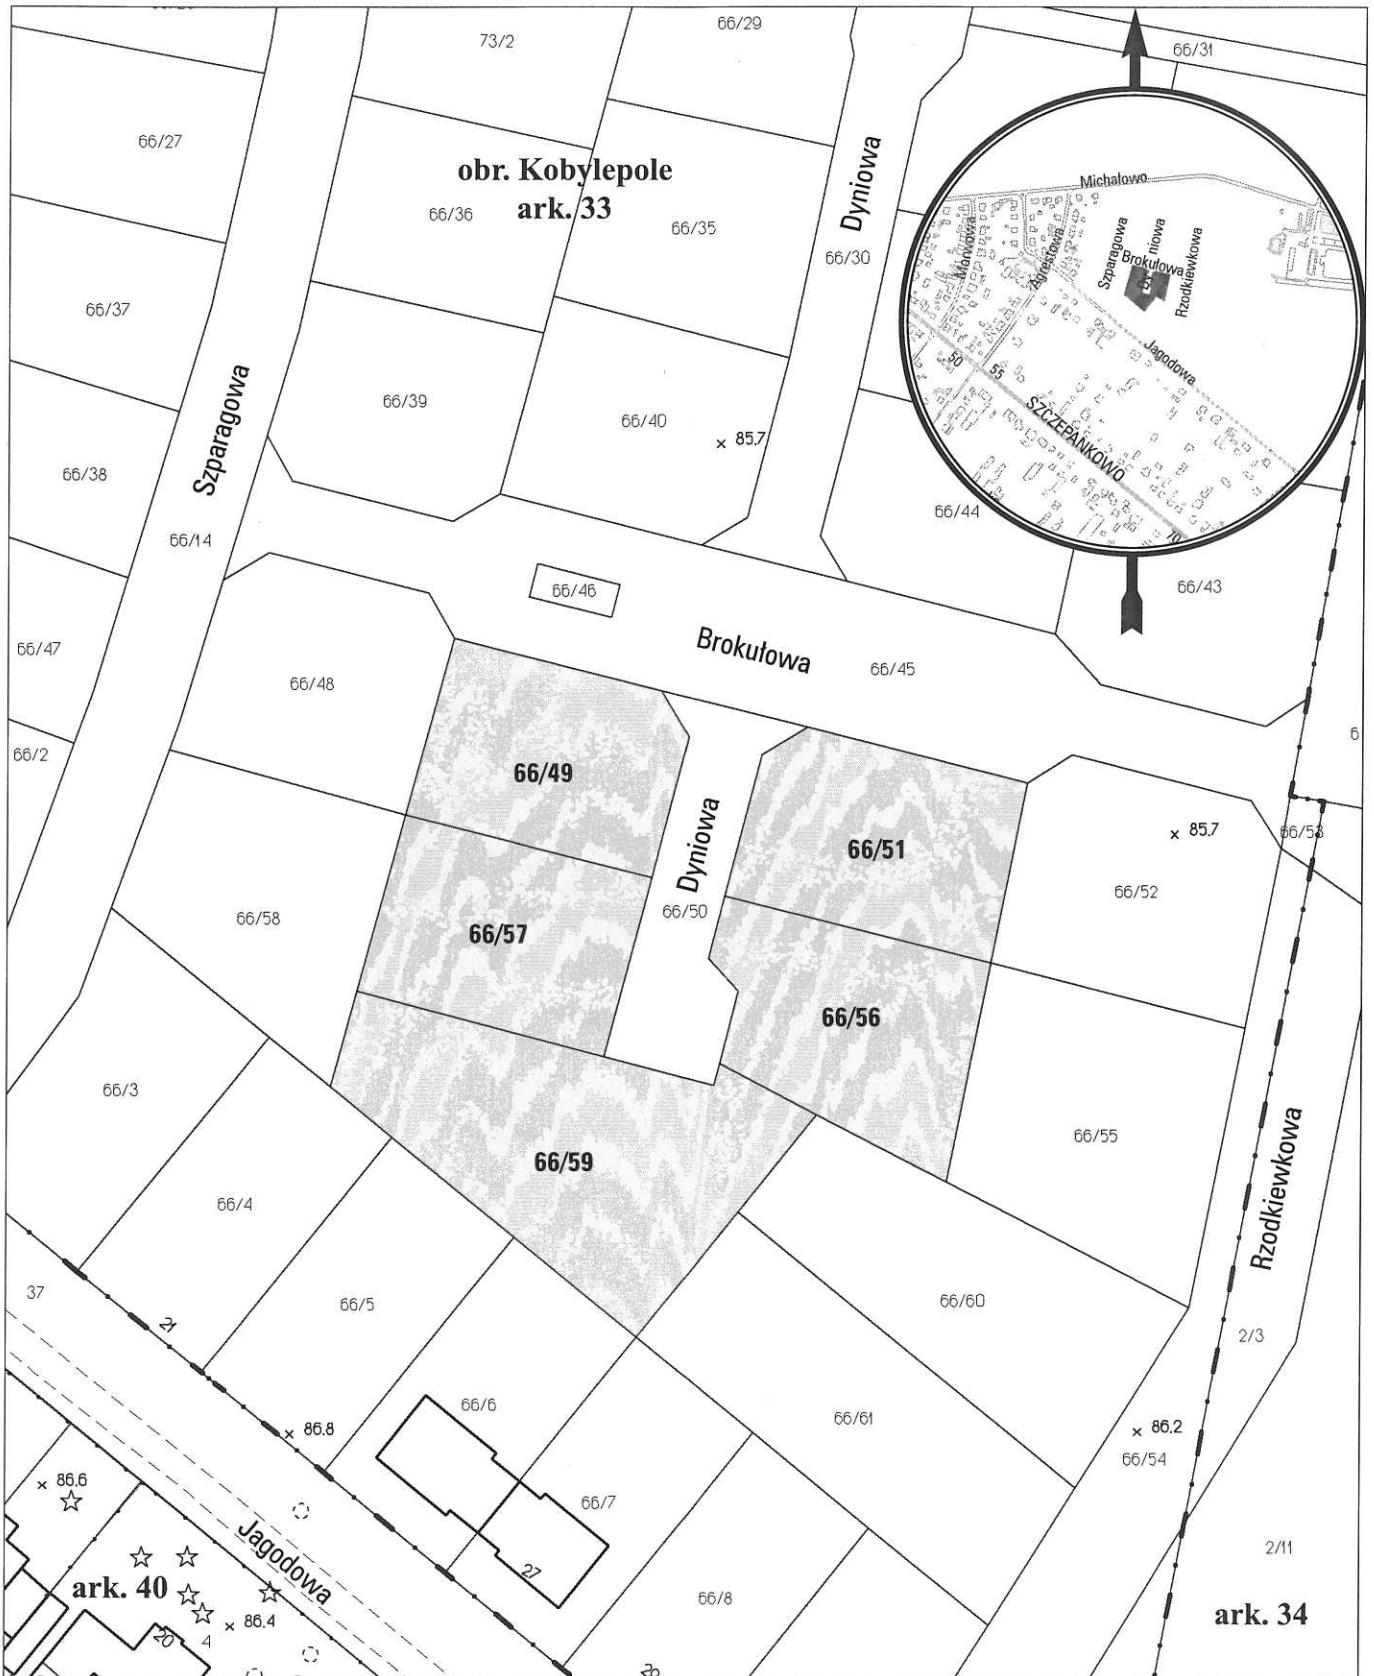

MAPA INFORMACYJNA

1:1000

opracowanie - ZGiKM GEOPOZ, GKR/20/2016

obręb Kobylepole, arkusz 33

działka nr	pow. m ²	KW	właściciel
66/49	801	PO2P/00145941/7	Miasto Poznań
66/51	852	PO2P/00145941/7	Miasto Poznań
66/56	873	PO2P/00145941/7	Miasto Poznań
66/57	823	PO2P/00145941/7	Miasto Poznań
66/59	1437	PO2P/00145941/7	Miasto Poznań