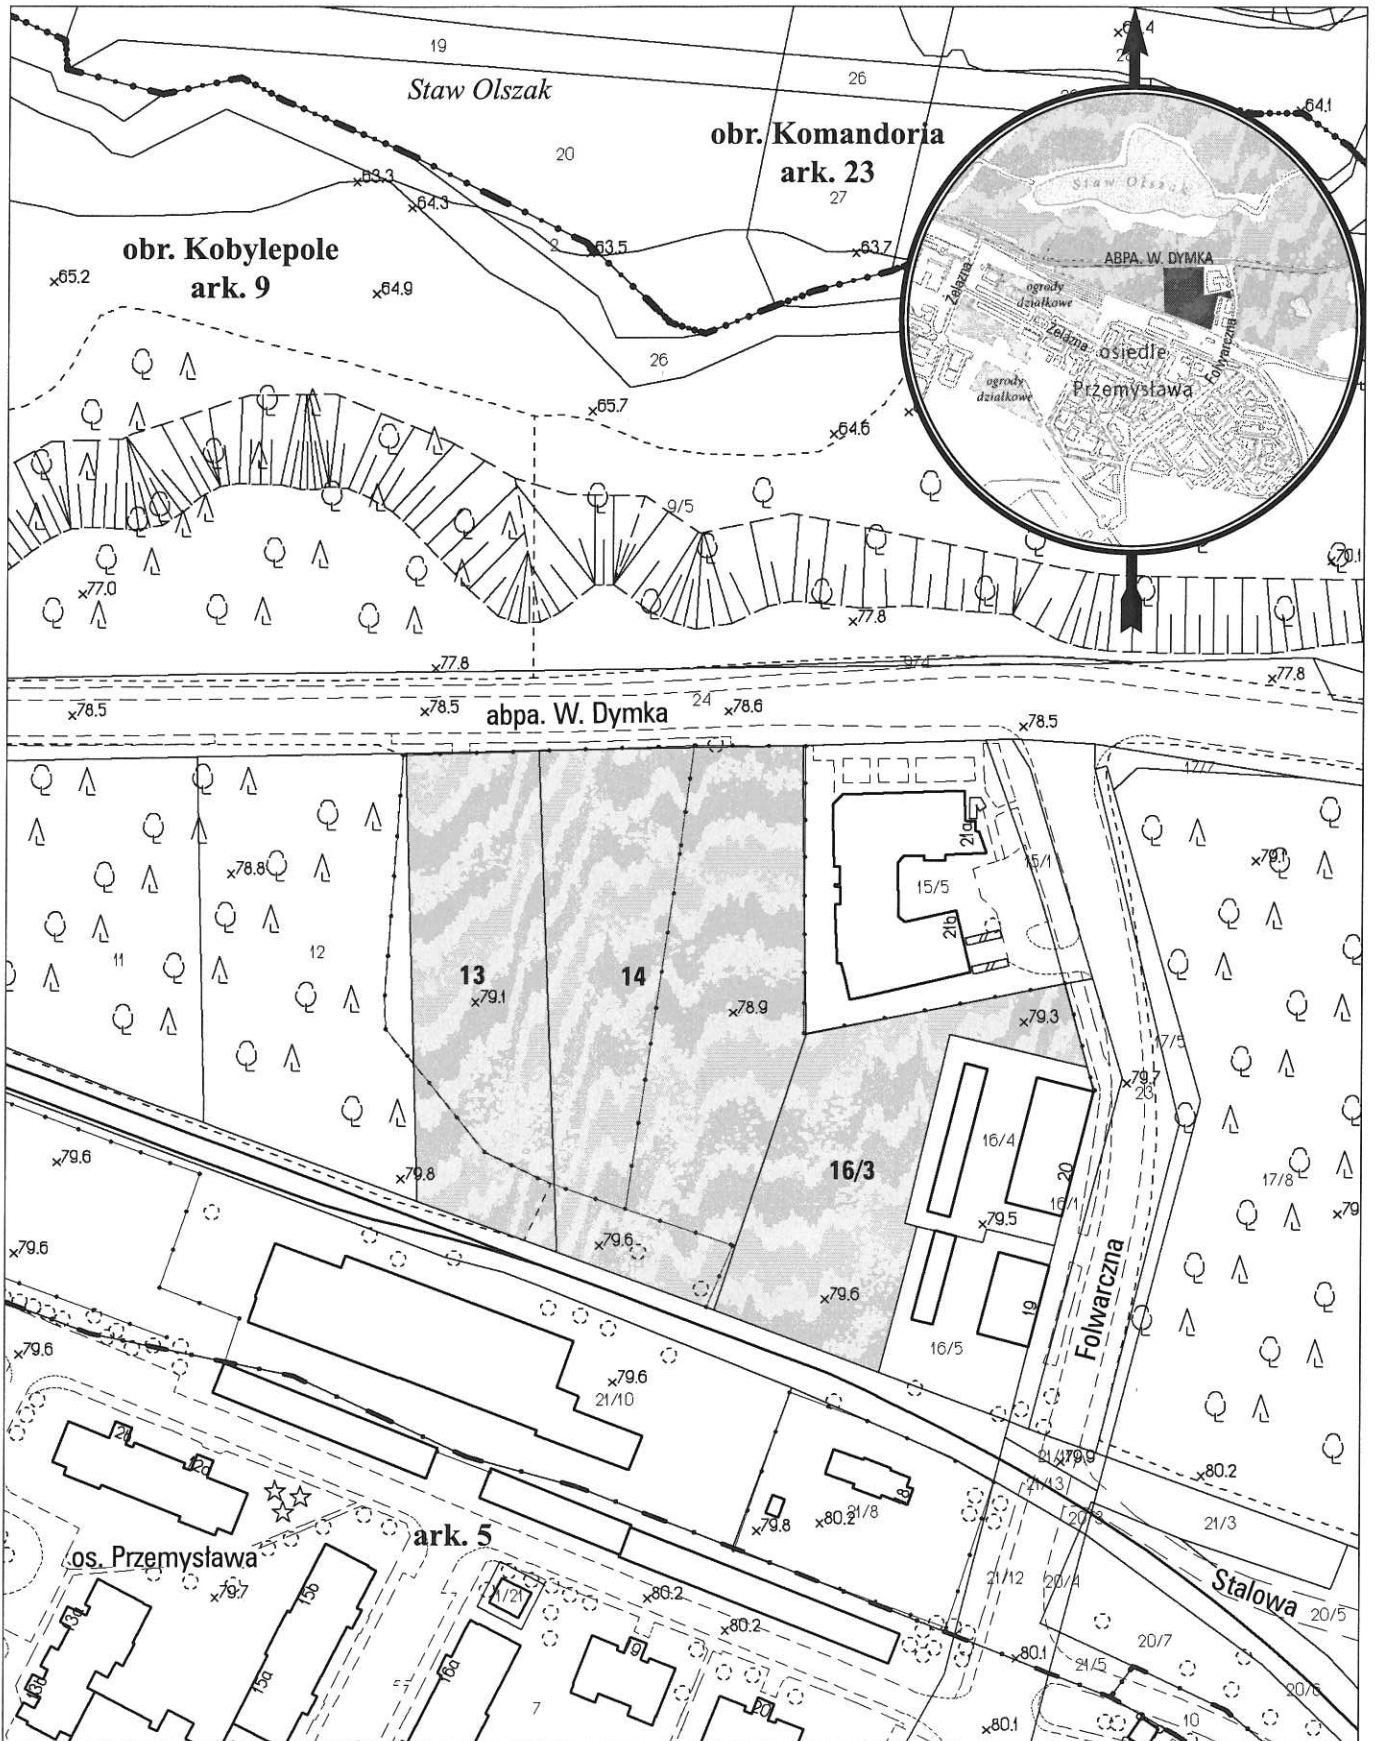

MAPA INFORMACYJNA

1:1500

opracowanie - ZGiKM GEOPOZ, GKR/29/2016

obręb Kobylepole, arkusz 9

działka nr	pow. m ²	KW	właściciel
13	2530	PO2P/00131370/2	Miasto Poznań
14	4955	PO2P/00131370/2	Miasto Poznań
16/3	2322	PO2P/00137291/6	Miasto Poznań