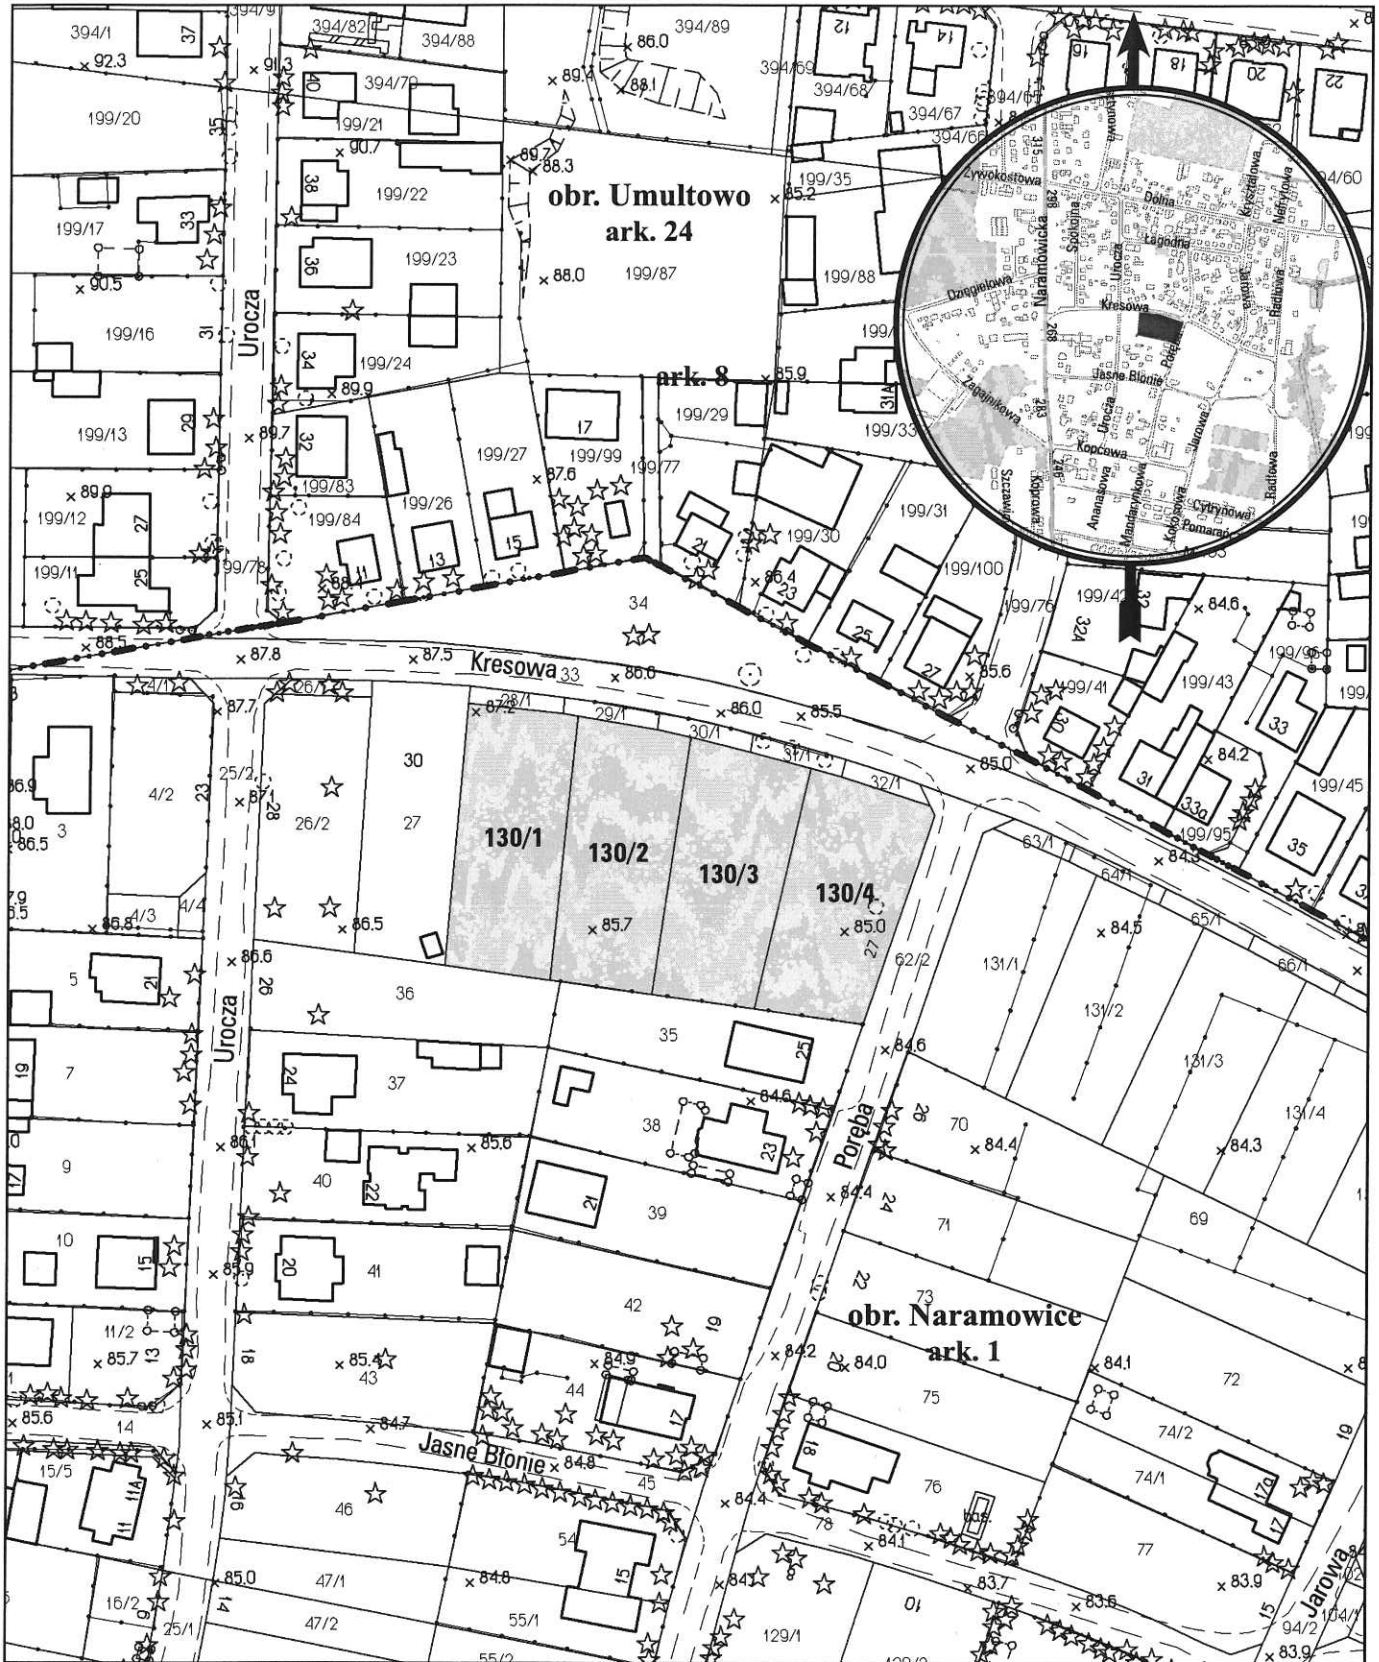

MAPA INFORMACYJNA

1:1500

opracowanie - ZGIKM GEOPOL, GKR/106/2015

obręb Naramowice, arkusz 1

działka nr	pow. m ²	KW	właściciel
130/1	1124	P01P/00023638/2	Miasto Poznań
130/2	1124	P01P/00023638/2	Miasto Poznań
130/3	1124	P01P/00023638/2	Miasto Poznań
130/4	1125	P01P/00023638/2	Miasto Poznań