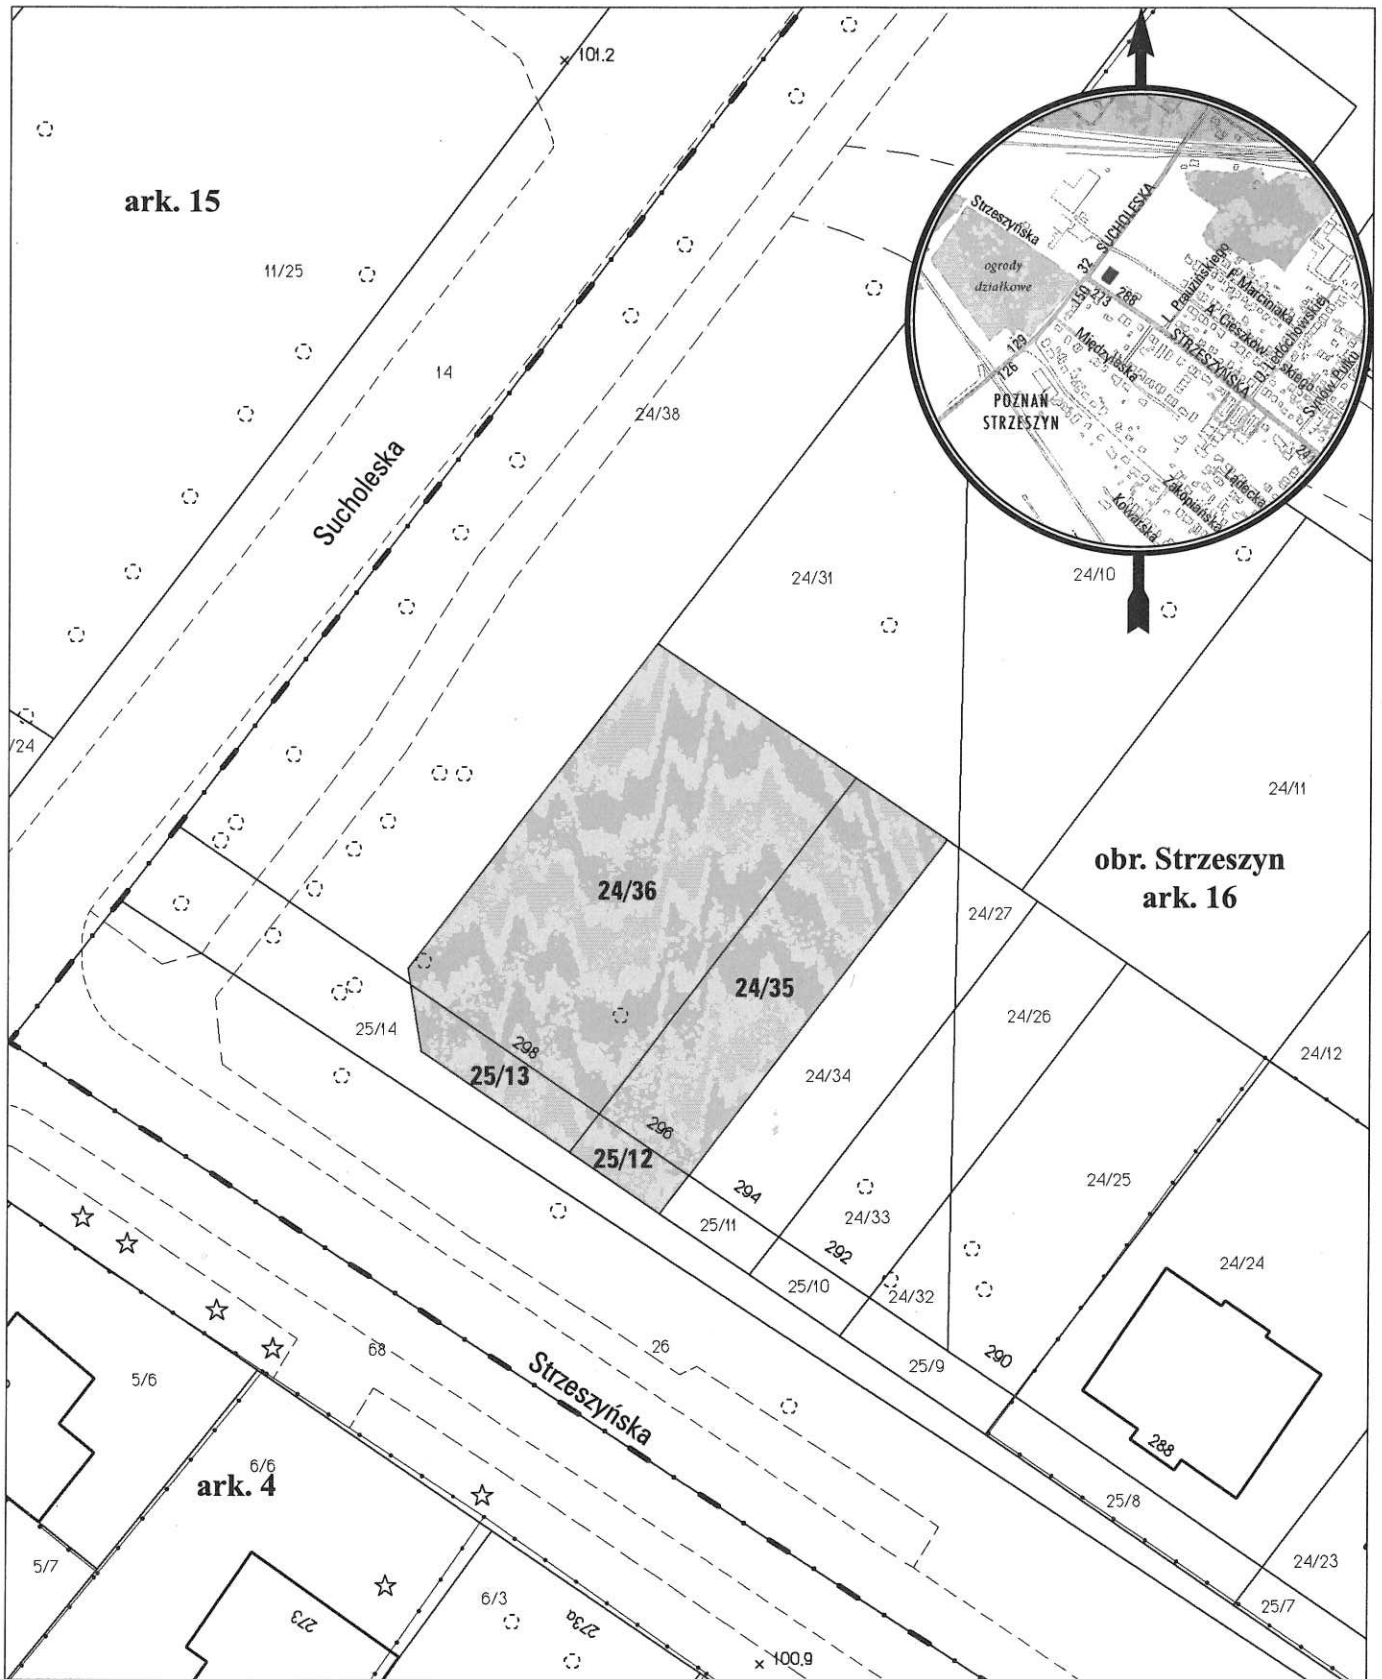

# MAPA INFORMACYJNA

## 1:500

opracowanie - ZGKM GEOPOZ, GKR/273/2015

### obręb Strzeszyn, arkusz 16

działka nr	pow. m <sup>2</sup>	KW	właściciel
24/35	201	PO1P/00061265/4	Miasto Poznań
24/36	441	PO1P/00061265/4	Miasto Poznań
25/12	23	PO1P/00061265/4	Miasto Poznań
25/13	43	PO1P/00061265/4	Miasto Poznań