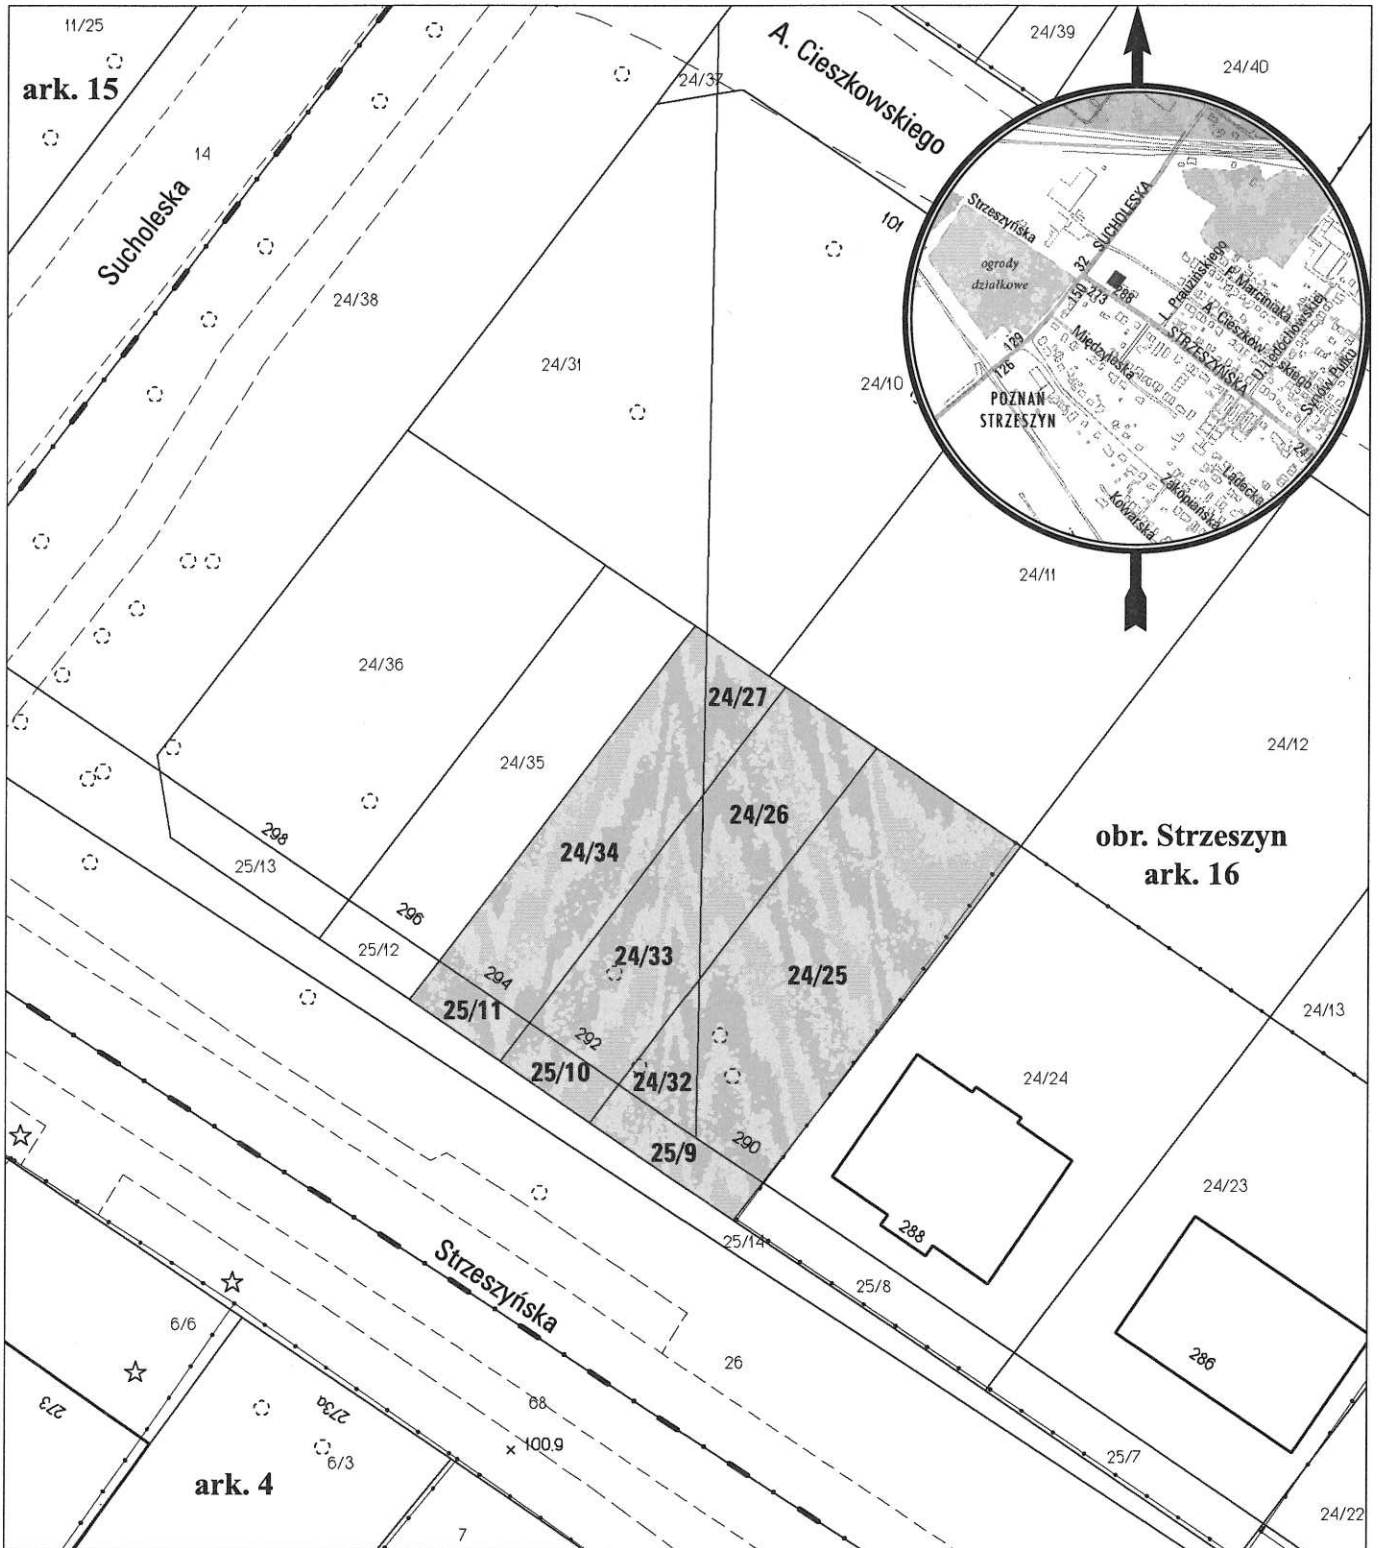

MAPA INFORMACYJNA 1:500

opracowanie - ZGKM GEOPOZ, GKR/274/2015

obręb Strzeszyn, arkusz 16

działka nr	pow. m ²	KW	właściciel
24/25	294	P01P/00125328/1	Miasto Poznań
24/26	101	P01P/00125328/1	Miasto Poznań
24/27	28	P01P/00125328/1	Miasto Poznań
24/32	27	P01P/00061265/4	Miasto Poznań
24/33	100	P01P/00061265/4	Miasto Poznań
24/34	173	P01P/00061265/4	Miasto Poznań
25/9	37	P01P/00061265/4	Miasto Poznań
25/10	23	P01P/00061265/4	Miasto Poznań
25/11	23	P01P/00061265/4	Miasto Poznań