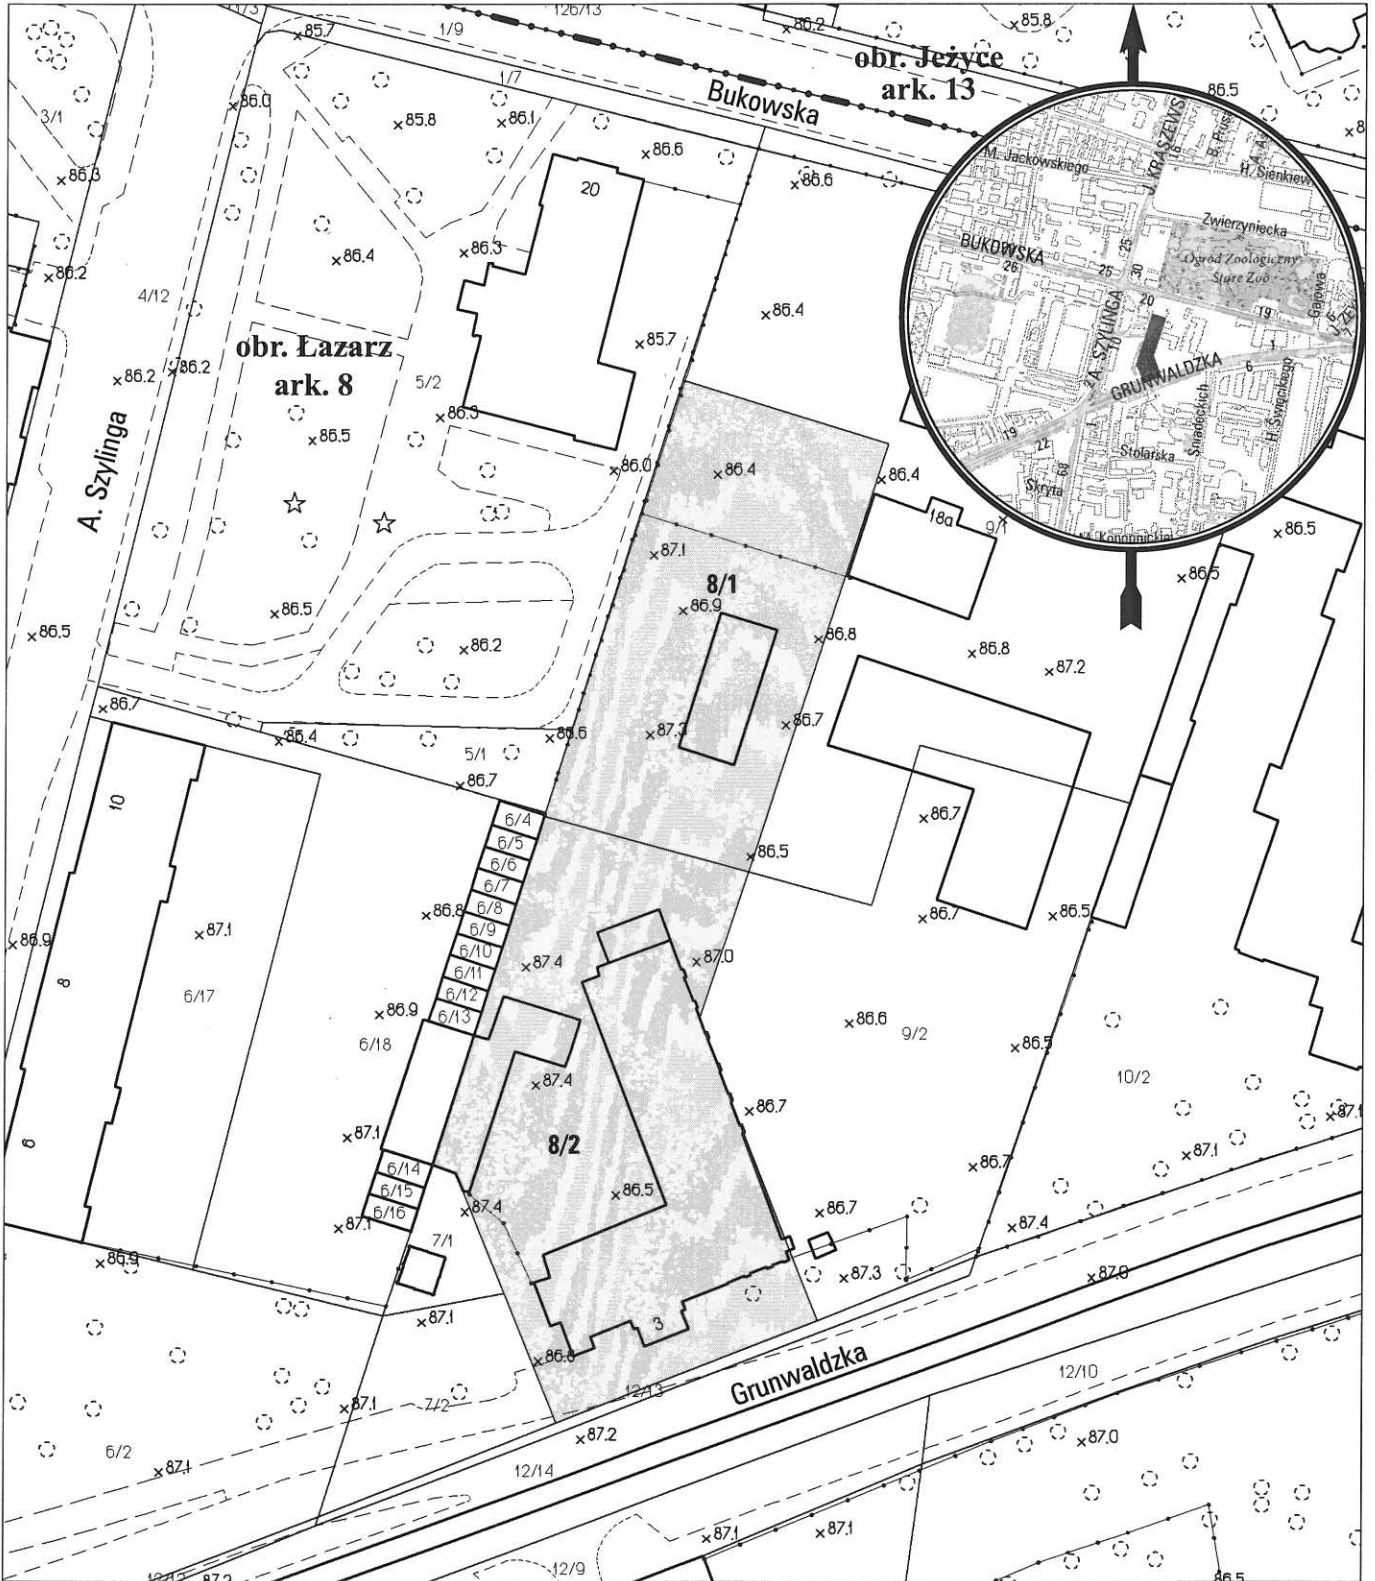

# MAPA INFORMACYJNA

## 1:1000

opracowanie - ZGiKM GEOPOZ, GKR/241/2015

### obręb Łazarz, arkusz 8

działka nr	pow. m <sup>2</sup>	KW	właściciel (dotyczy dz. 8/1 i 8/2)
8/1	1666	PO1P/00010906/8	Bolewska Krystyna Bronisława 11/160 Boleswski Tadeusz Marian 11/160 Cybichowski Stefan Ernest 33/320 Kasperski Zbigniew Krzysztof 12/80
8/2	2490	PO1P/00010906/8	Knychala Witold Andrzej, Knychala Krystyna 25/80 Skiendzielewska Anna Maria 11/160 Stewart Teresa Barbara 33/320 Miasto Poznań 10/80