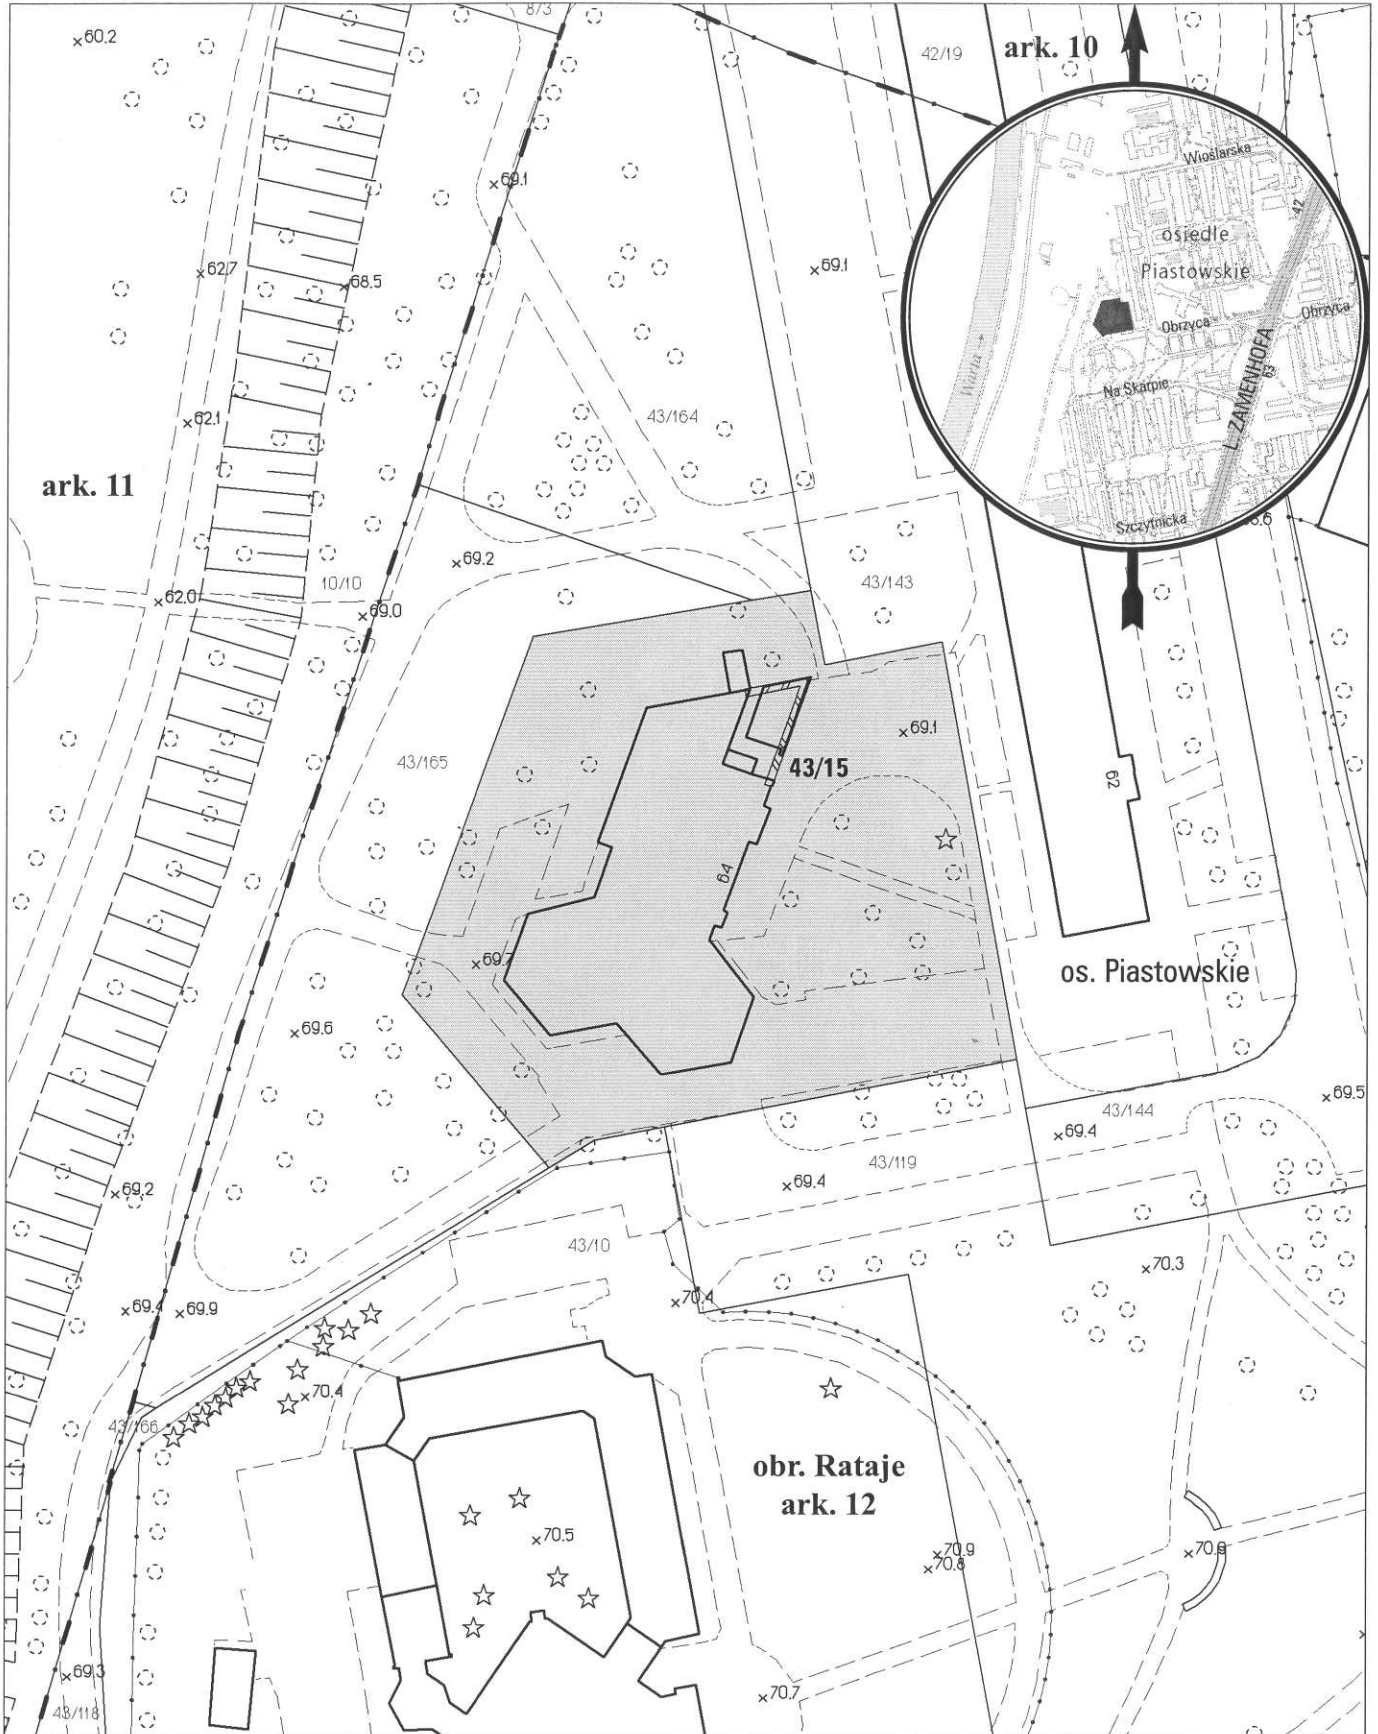

MAPA INFORMACYJNA

1:1000

opracowanie - ZGİKM GEOPOZ, GKR/93/2016

obręb Rataje, arkusz 12

działka nr
43/15

pow. m²
4366

KW
P02P/00101370/3

właściciel
Miasto Poznań