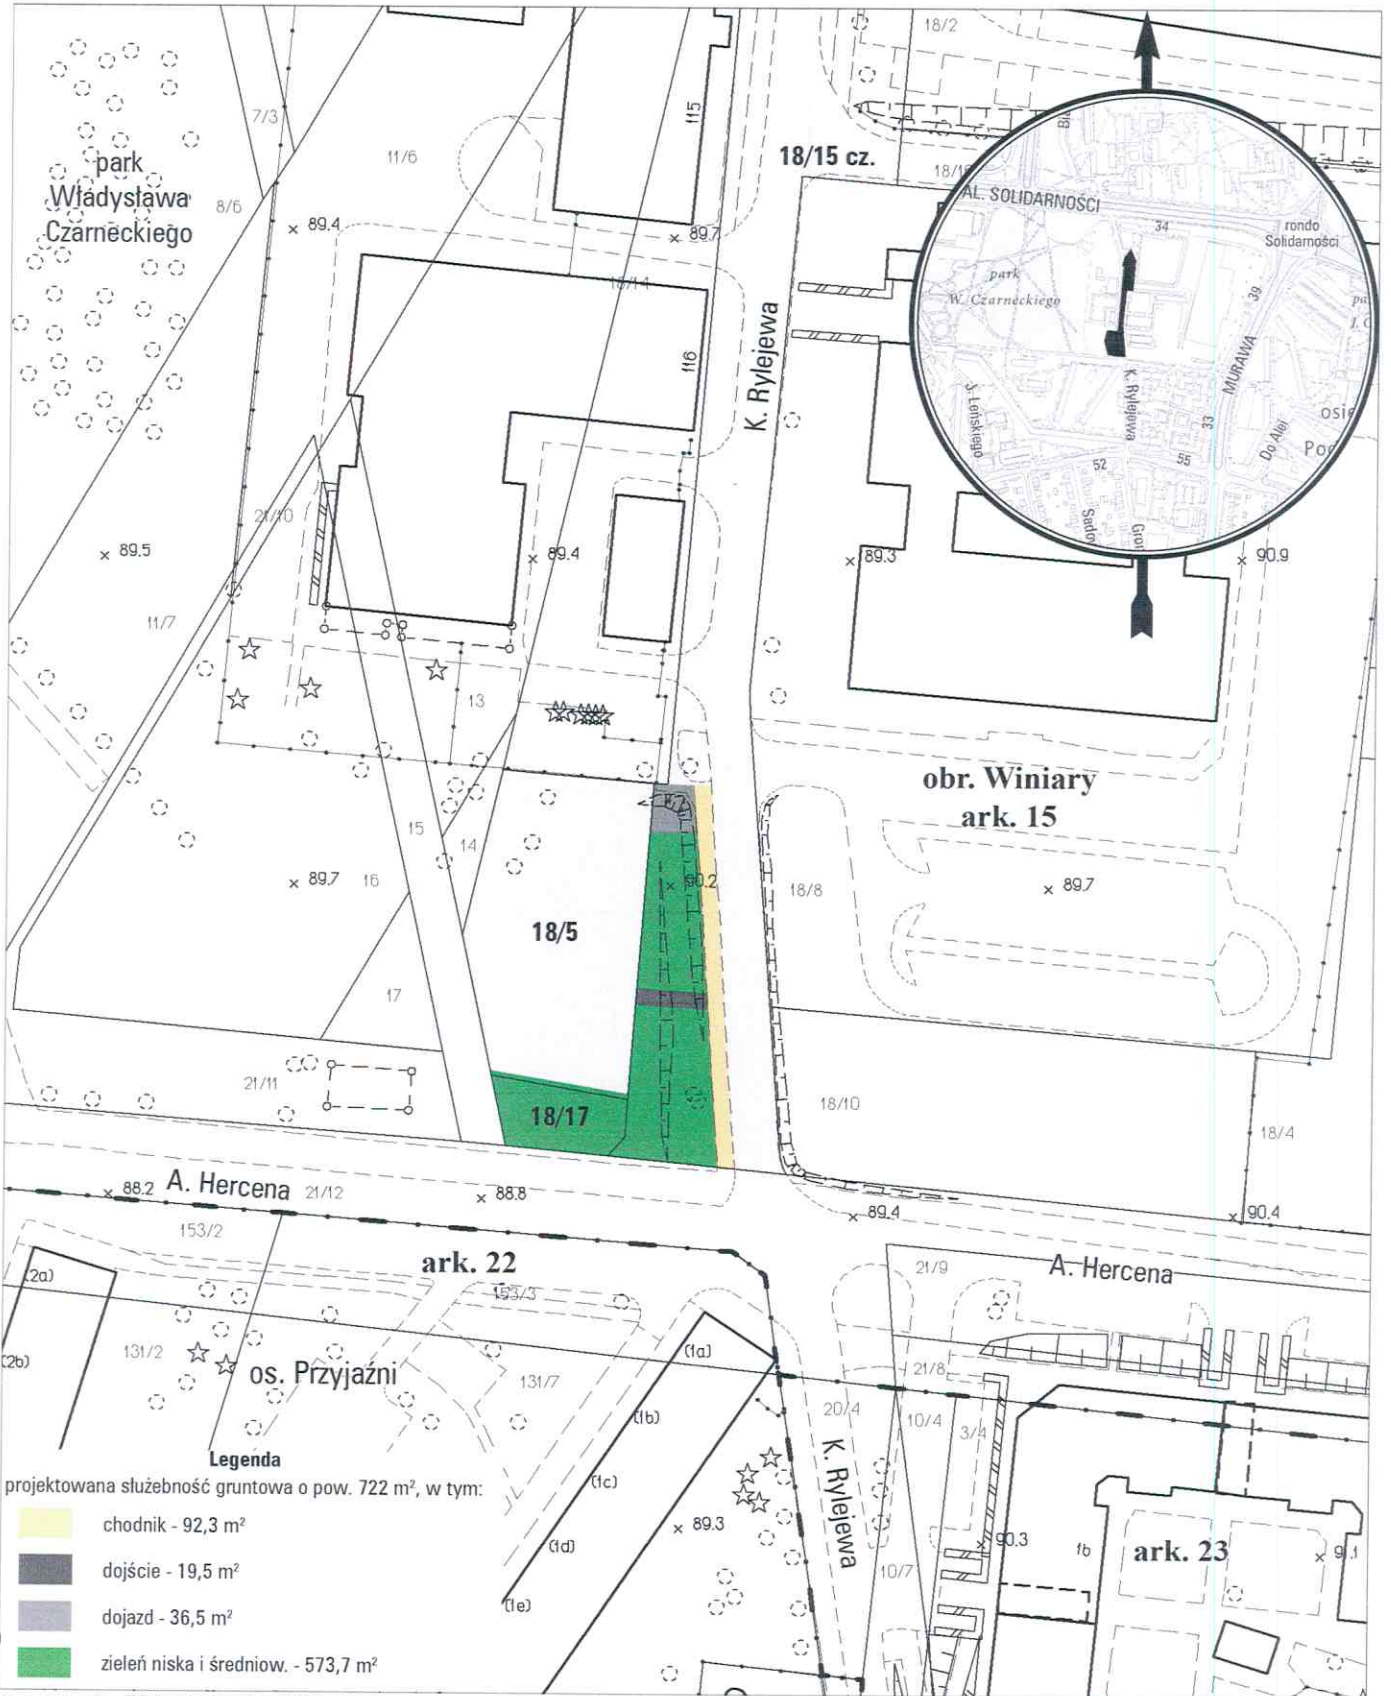

# MAPA INFORMACYJNA

## 1:1000

opracowanie - ZGIKM GEOPOZ, GKR/84/2016

### obręb Winiary, arkusz 15

działka nr	pow. m <sup>2</sup>	KW	właściciel
18/5	873	PO1P/00165038/3	NG Invest Sp. z o.o. S. K. A.
18/15	3347	PO1P/00253157/7	Miasto Poznań
18/17	137	PO1P/00253157/7	Miasto Poznań