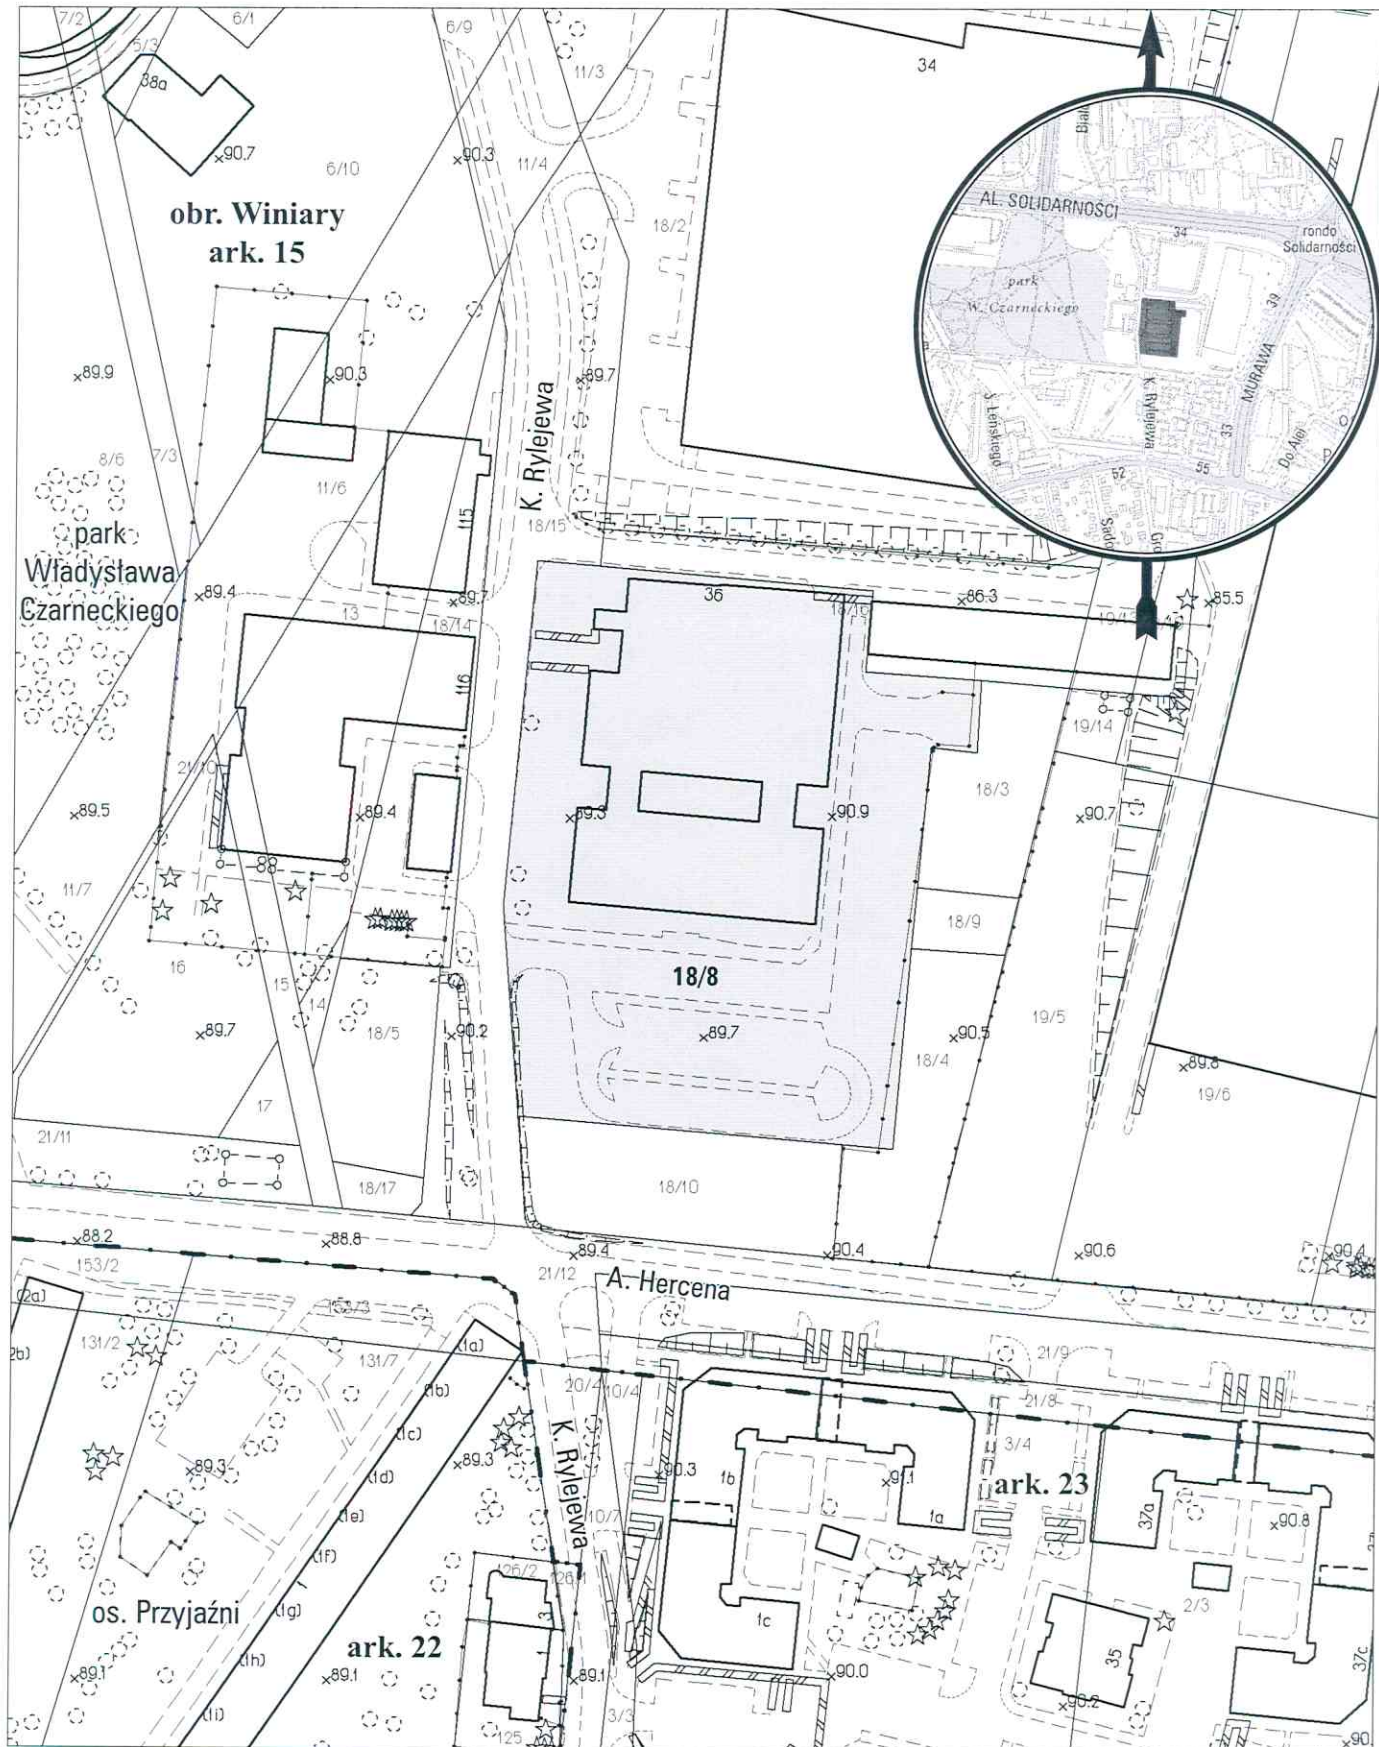

MAPA INFORMACYJNA

1:1500

opracowanie - ZGIKM GEOPOZ, GKR/116/2016

działka nr
18/8

pow. m²
8602

obręb Winiary, arkusz 15

KW
P01P/00157578/1

10/11