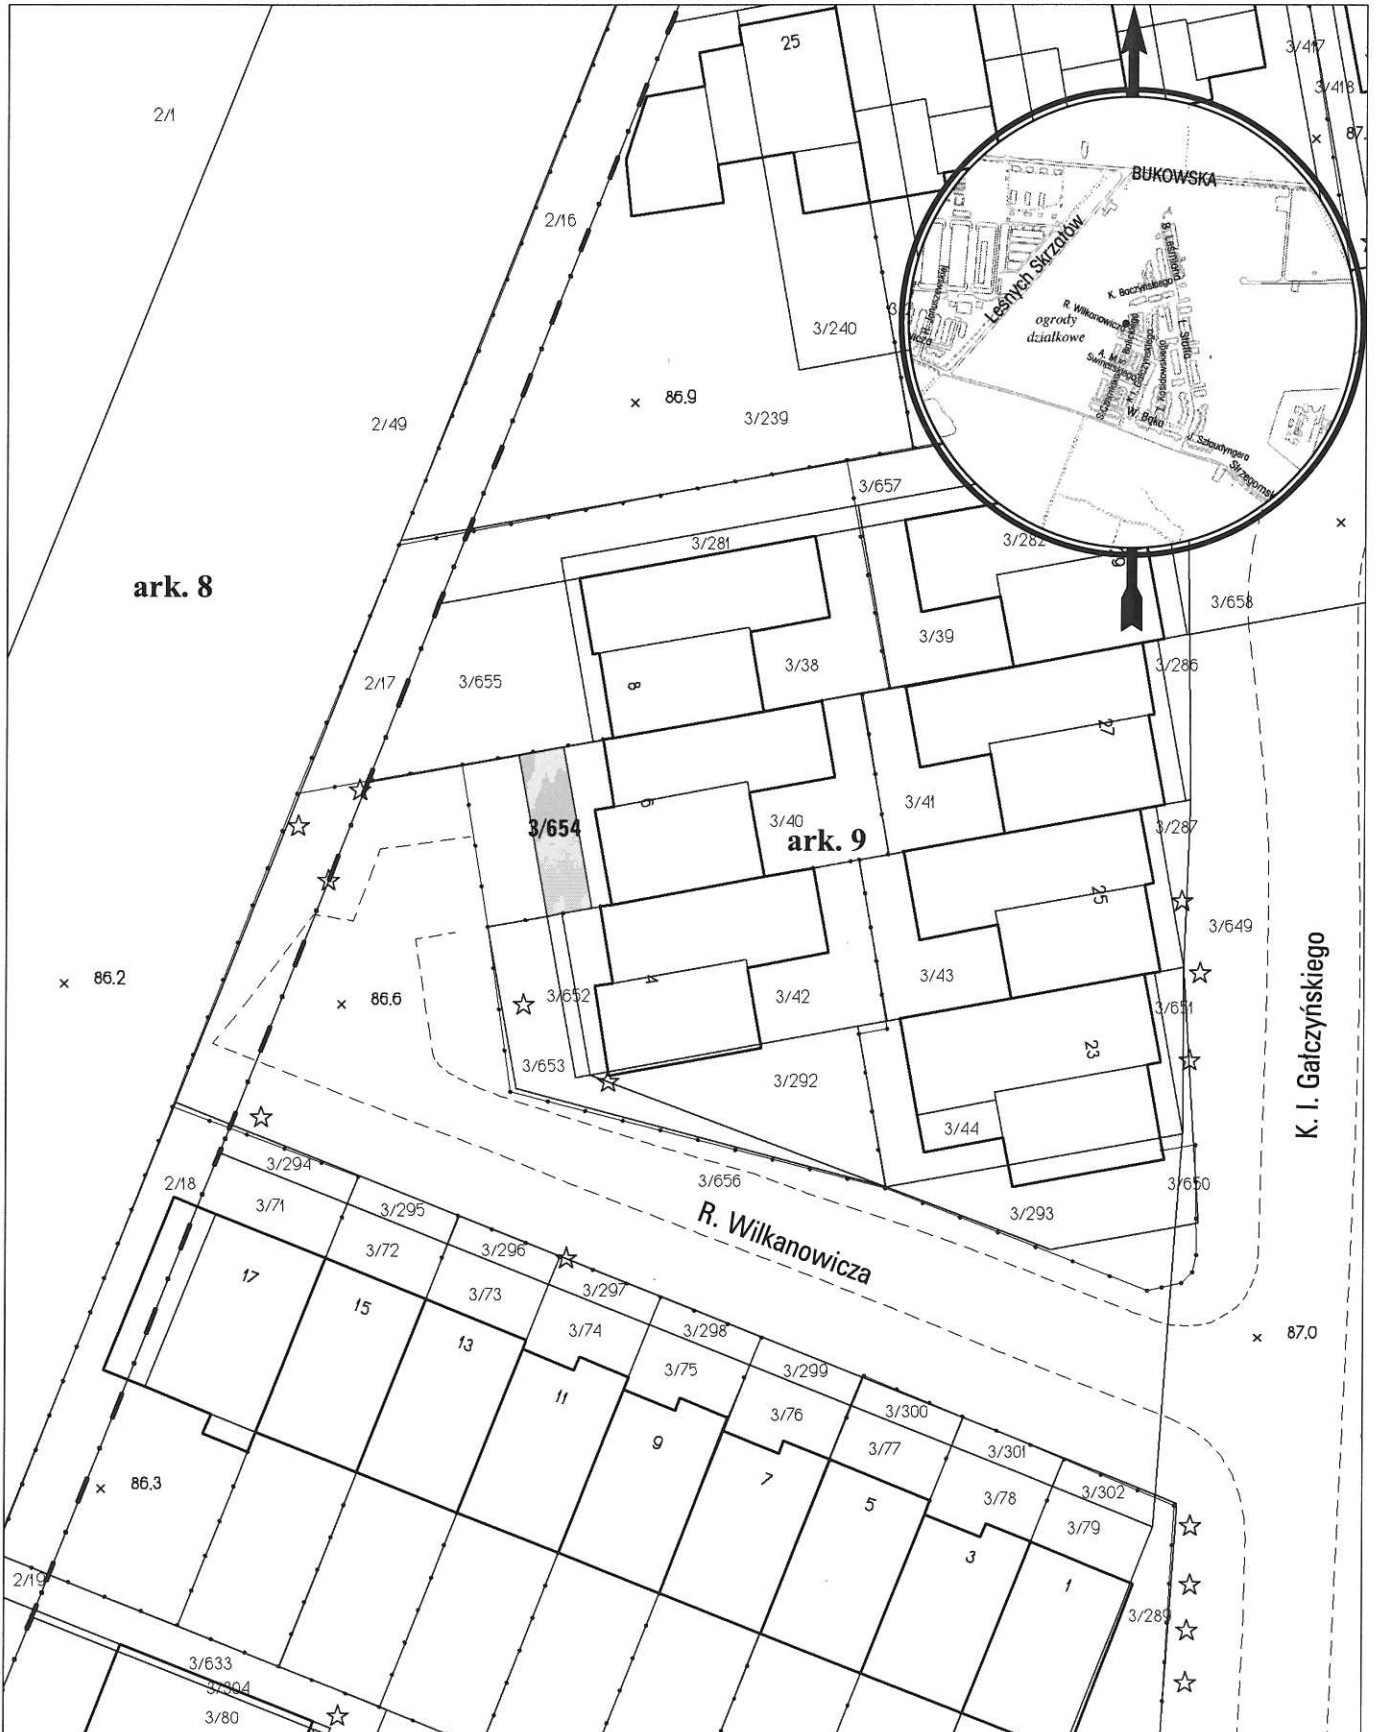

MAPA INFORMACYJNA

1:500

opracowanie - ZGKM GEOPOZ GKR/127/2012

obręb Ławica, arkusz 9

działka nr	pow. m ²	KW	właściciel
3/654	32	P01P/00124180/4	Miasto Poznań