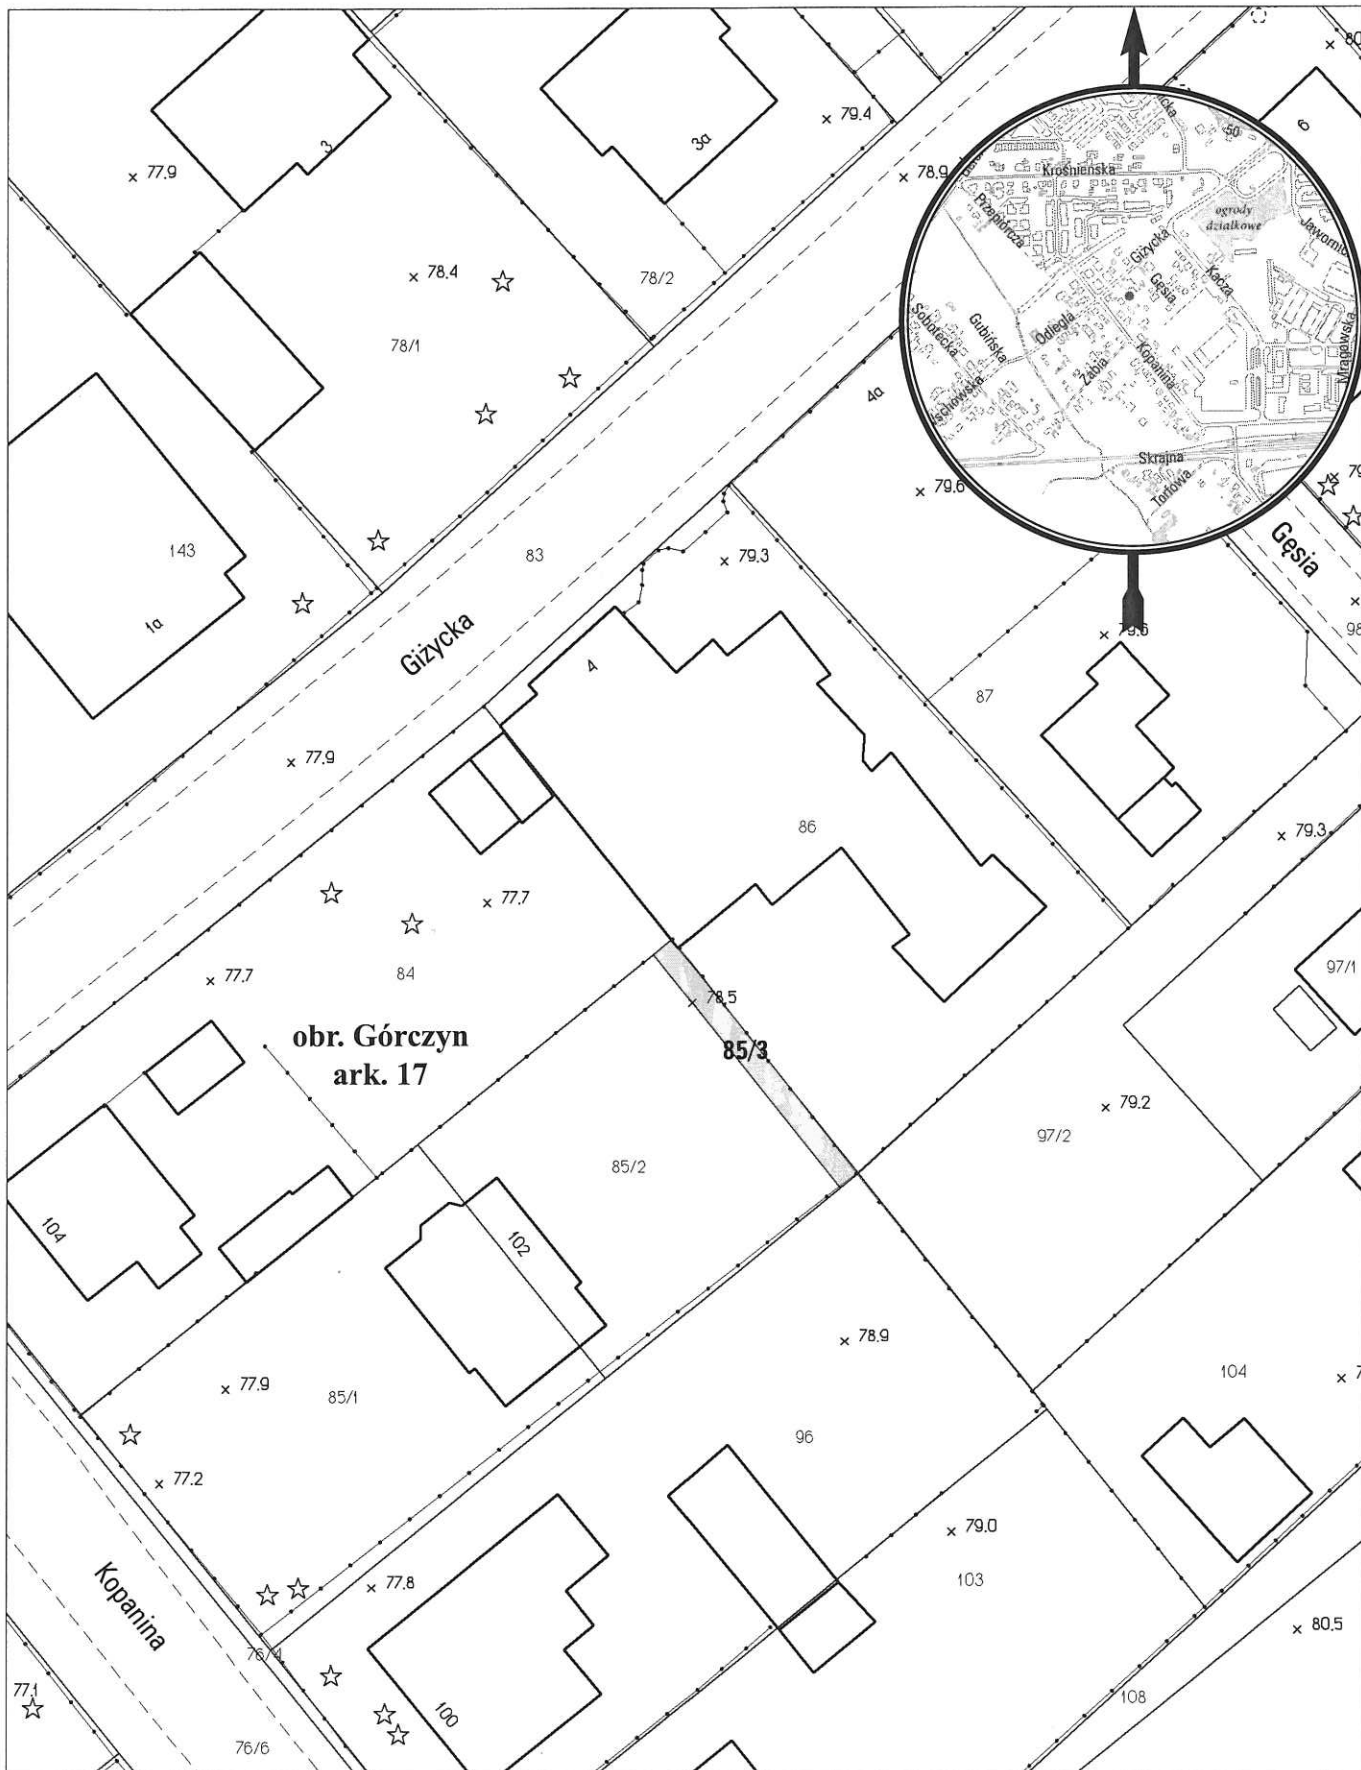

MAPA INFORMACYJNA

1:500

opracowanie - ZGiKM GEOPOZ, GKRI/242/2015

obręb Górczyn, arkusz 17

działka nr

85/3

pow. m²

30

KW

PO1P/00053795/9

właściciel

Miasto Poznań